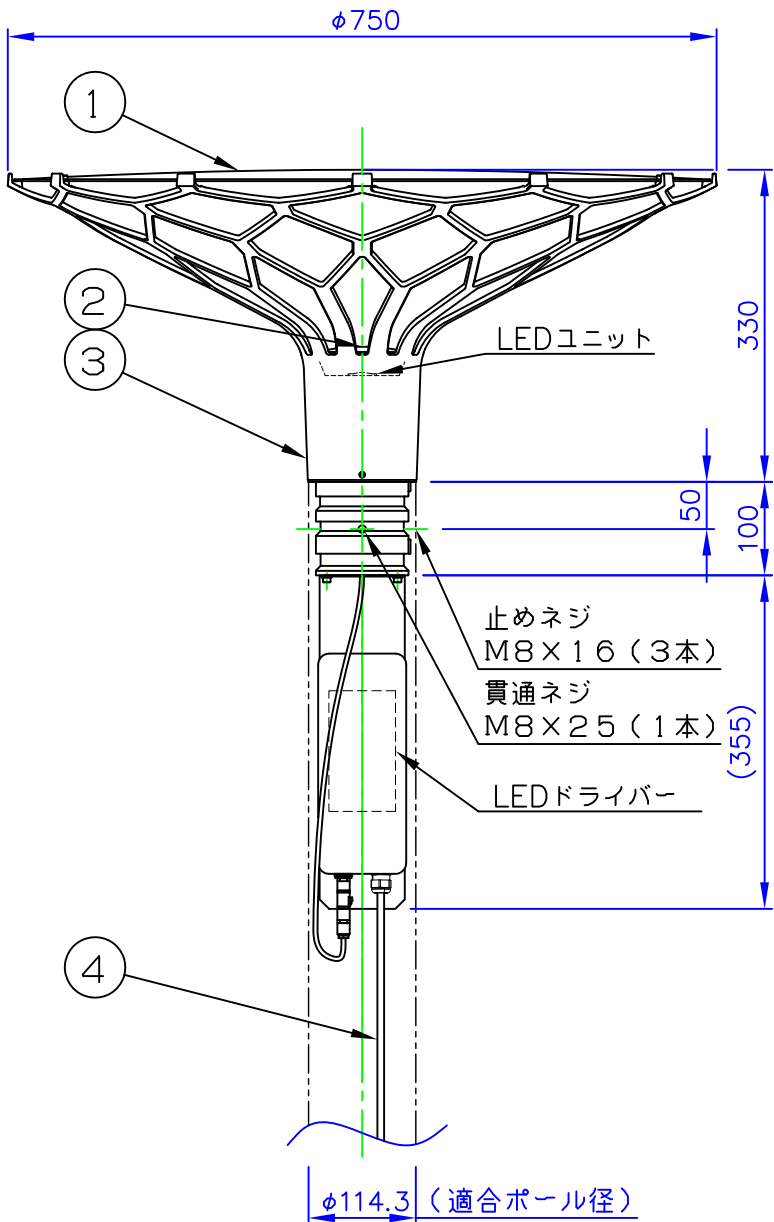

LED技術の進展にともない、本製品のワット数や器具光束を納品前に変更することがありますので、事前にルイスポールセンにご確認ください。

本体とポールの取付について

- ◇ 本体とポールの取付は、止めネジ（3本）と貫通ネジ（1本）で確実に止めてください。
- ◇ 貫通ネジは、抜け防止の為のものです。ポールの抜け防止用穴に確実に止めてください。

⚠ 安全に関するご注意

- ◇ 防雨型器具です。浴室など湿気の多い場所では使用しないでください。絶縁不良による感電、火災の原因となります。
- ◇ ポールは土壌のしっかりした所へ設置してください。設置に不備があると転倒の原因となります。

使用上のご注意

- ・ 施工は、電気設備基準、内線規定に従ってください。

品番	色	LED色温度(K)	器具光束(lm)
604H3063S	アルミ色	3000	3215
604H3063G	グラファイト		2941
604H3064S	アルミ色	4000	3298
604H3064G	グラファイト		3017

7					特記事項： ◇ 電源電圧100V、200Vに対応 ◇ LED色温度：別表参照 ◇ Ra 80	品名：	LP ネスト LED
6						デザイン：	ビュストラップ アーキテック
5						品番：	別表参照
4	ケーブル	キャブタイヤ	1	3芯 1.25mm ² 4m			
3	本体	ダイキャストアルミ	1	粉体塗装仕上	消費電力	40W	
2	ガラスカバー	強化ガラス	1	透明			
1	シェード	アルミ板	1	白色粉体塗装仕上			
部番	部品名	材質	数量	摘要	質量	9.9kg	

単位：mm 第三角法（JIS A-4）
 ※本品の規格および外観は改良のため予告なしに変更する事がありますので、あらかじめご了承ください。