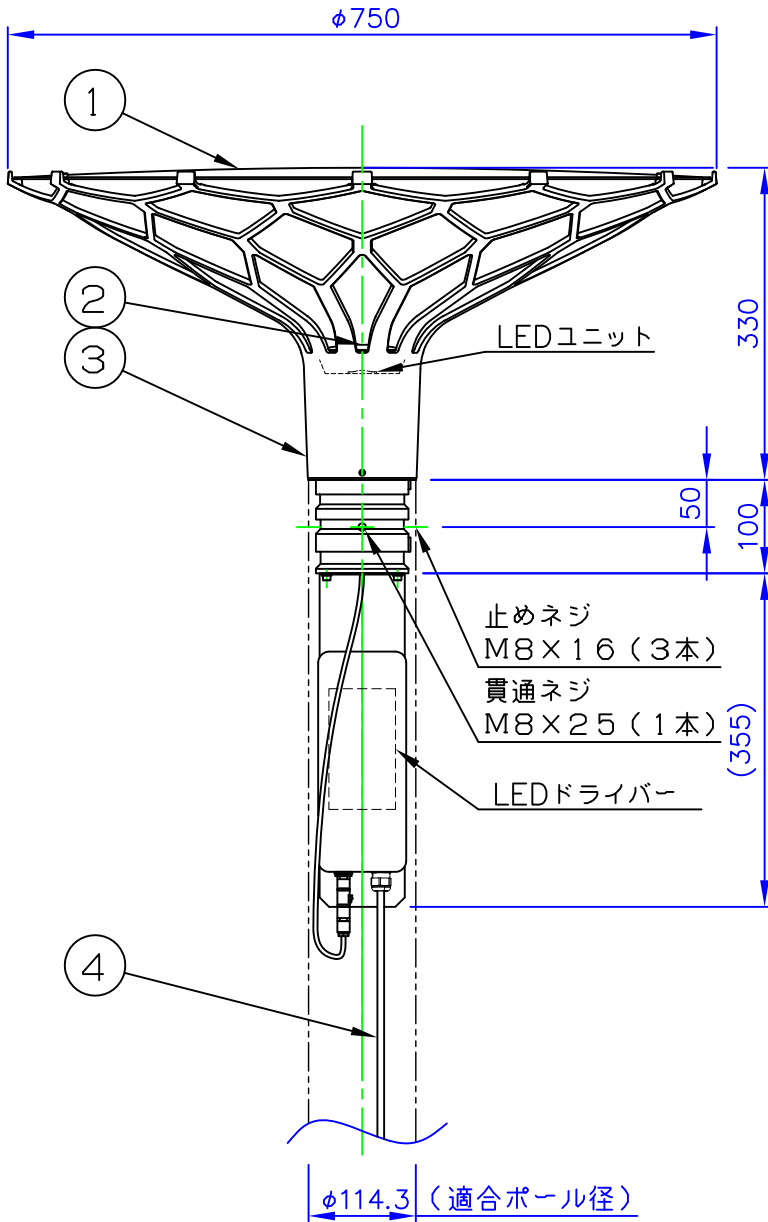

LED技術の進展にともない、本製品のワット数や器具光束を納品前に変更することがありますので、事前にルイスポールセンにご確認ください。

本体とポールの取付について

- ◇ 本体とポールの取付は、止めネジ（3本）と貫通ネジ（1本）で確実に止めてください。
- ◇ 貫通ネジは、抜け防止の為のものです。ポールの抜け防止用穴に確実に止めてください。

**⚠ 安全に関するご注意**

- ◇ 防雨型器具です。浴室など湿気の多い場所では使用しないでください。絶縁不良による感電、火災の原因となります。
- ◇ ポールは土壌のしっかりした所へ設置してください。設置に不備があると転倒の原因となります。

使用上のご注意

- ・ 施工は、電気設備基準、内線規定に従ってください。

品番	色	LED色温度(K)	器具光束(lm)
604H3063S	アルミ色	3000	3215
604H3063G	グラファイト		2941
604H3064S	アルミ色	4000	3298
604H3064G	グラファイト		3017

7					特記事項： ◇ 電源電圧100V、200Vに対応 ◇ LED色温度：別表参照 ◇ Ra 80	品名：	LP ネスト LED
6						デザイン：	ビュストラップ アーキテック
5						品番：	別表参照
4	ケーブル	キャブタイヤ	1	3芯 1.25mm <sup>2</sup> 4m		消費電力	40W
3	本体	ダイキャストアルミ	1	粉体塗装仕上			
2	ガラスカバー	強化ガラス	1	透明			
1	シェード	アルミ板	1	白色粉体塗装仕上			
部番	部品名	材質	数量	摘要	質量	9.9kg	

単位：mm 第三角法 (JIS A-4)

※本品の規格および外観は改良のため予告なしに変更する事がありますので、あらかじめご了承ください。

作成日：2021/07/26