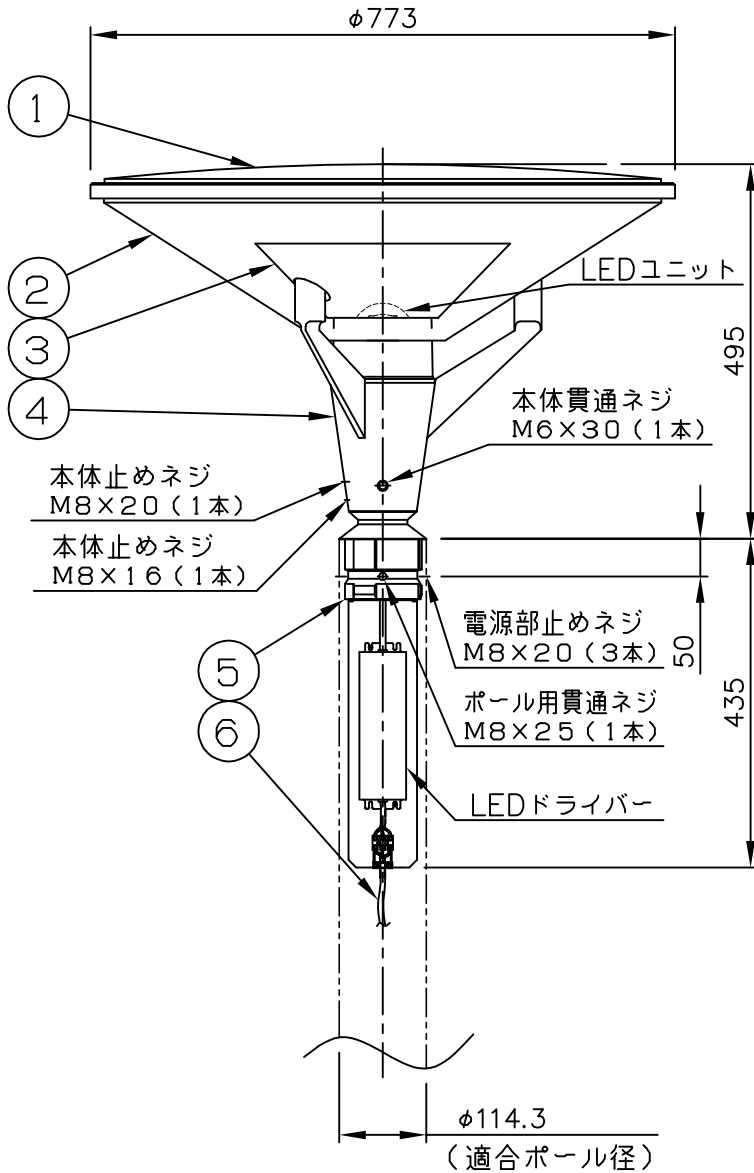

LED技術の進展にともない、本製品のワット数や器具光束を納品前に変更することがありますので、事前にルイスポールセンにご確認ください。

※片側配光用ディフューザー（部番3）特注対応可能です。

品番	色	LED色温度(K)	器具光束(lm)
604H3068G	グレー色	3000	6888
604H3068S	アルミ色		
604H3069G	グレー色	4000	7115
604H3069S	アルミ色		

本体・電源部とポールの取付について

- ◇ 本体と電源部の取付は、本体止めネジ（2本）と本体貫通ネジ（1本）で確実に止めてください。
- ◇ 電源部とポールの取付は、電源部止めネジ（3本）とポール用貫通ネジ（1本）で確実に止めてください。
- ◇ 貫通ネジは、抜け防止の為のものです。ポールの抜け防止用穴に確実に止めてください。

安全に関するご注意

- ◇ 防雨型器具です。浴室など湿気が多い場所では使用しないでください。絶縁不良による感電、火災の原因となります。
- ◇ ポールは土壌のしっかりした所へ設置してください。設置に不備があると転倒の原因となります。

使用上のご注意

- ・ 施工は、電気設備基準、内線規定に従ってください。

部番	部品名	材質	数量	摘要	質量
7					
6	ケーブル	キャブタイヤ	1	3芯 1.25mm ² 5m	消費電力 82W
5	電源部	キャストアルミ	1	粉体塗装仕上	
4	本体	キャストアルミ	1	粉体塗装仕上	特記事項： ◇ 電源電圧100V、200Vに対応 ◇ LED色温度：別表参照 ◇ Ra 80
3	内部ディフューザー	アクリル	1	乳白色	
2	カバー	ポリカーボネート	1	透明	
1	トップシェード	AAS樹脂	1	外側：黒色または白色（生地） 内側：白色塗装仕上	
部番	部品名	材質	数量	摘要	質量 13kg

品名：
キップポストLED
(ハイパワータイプ)

デザイン：
アルフレッド・ホーマン

品番：

別表参照

作成日：2016/07/15

単位：mm 第三角法（JIS A-4）

※本品の規格および外観は改良のため予告なしに変更する事がありますので、あらかじめご了承ください。