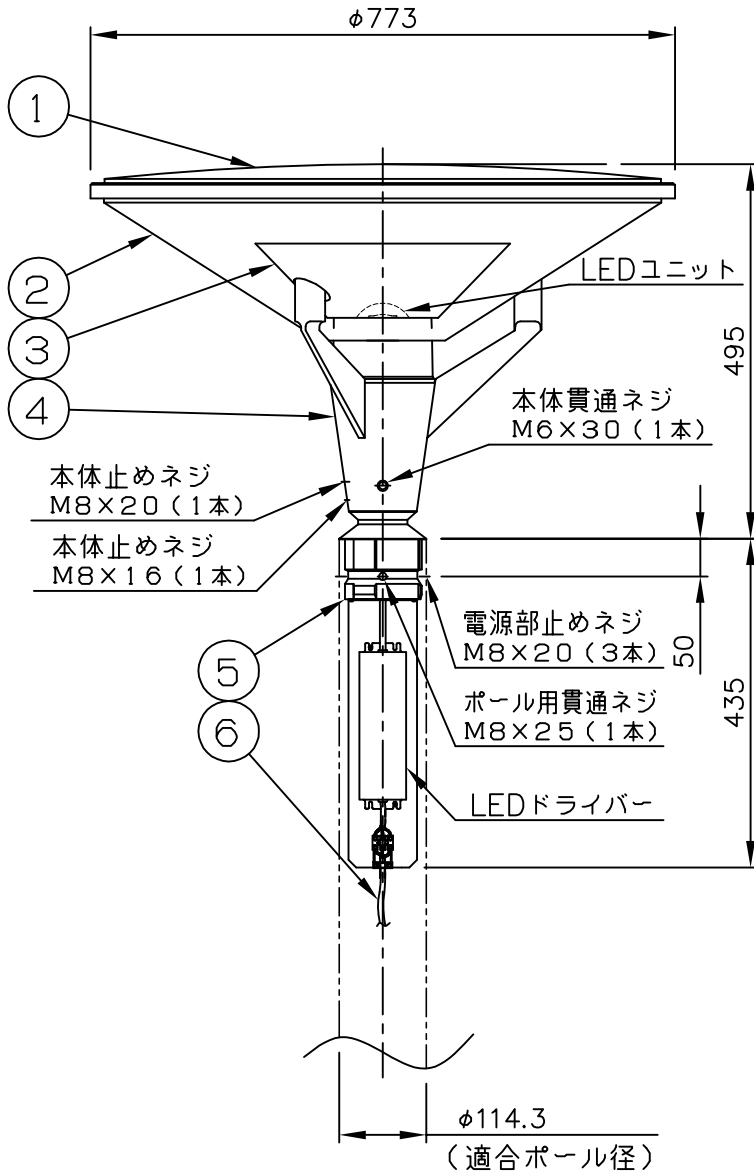

LED技術の進展にともない、本製品のワット数や器具光束を納品前に変更することがありますので、事前にルイスポールセンにご確認ください。

本体・電源部とポールの取付について

- ◇ 本体と電源部の取付は、本体止めネジ（2本）と本体貫通ネジ（1本）で確実に止めてください。
- ◇ 電源部とポールの取付は、電源部止めネジ（3本）とポール用貫通ネジ（1本）で確実に止めてください。
- ◇ 貫通ネジは、抜け防止の為のものです。ポールの抜け防止用穴に確実に止めてください。

安全に関するご注意

- ◇ 防雨型器具です。浴室など湿気が多い場所では使用しないでください。絶縁不良による感電、火災の原因となります。
- ◇ ポールは土壌のしっかりした所へ設置してください。設置に不備があると転倒の原因となります。

使用上のご注意

- ・ 施工は、電気設備基準、内線規定に従ってください。

※片側配光用ディフューザー（部番3）特注対応可能です。

品番	色	LED色温度(K)	器具光束(lm)
604H3068G	グレー色	3000	6888
604H3068S	アルミ色		
604H3069G	グレー色	4000	7115
604H3069S	アルミ色		

部番	部品名	材質	数量	摘要	質量
7					
6	ケーブル	キャブタイヤ	1	3芯 1.25mm ² 5m	消費電力 82W
5	電源部	キャストアルミ	1	粉体塗装仕上	
4	本体	キャストアルミ	1	粉体塗装仕上	特記事項： ◇ 電源電圧100V、200V に対応 ◇ LED色温度：別表参照 ◇ Ra 80
3	内部ディフューザー	アクリル	1	乳白色	
2	カバー	ポリカーボネート	1	透明	
1	トップシェード	AAS樹脂	1	外側：黒色または白色（生地） 内側：白色塗装仕上	
部番	部品名	材質	数量	摘要	質量 13kg

品名：
キップポストLED
(ハイパワータイプ)
デザイン：
アルフレッド・ホーマン
品番：
別表参照

単位：mm 第三角法（JIS A-4）
※本品の規格および外観は改良のため予告なしに変更する事がありますので、あらかじめご了承ください。

作成日：2016/07/15