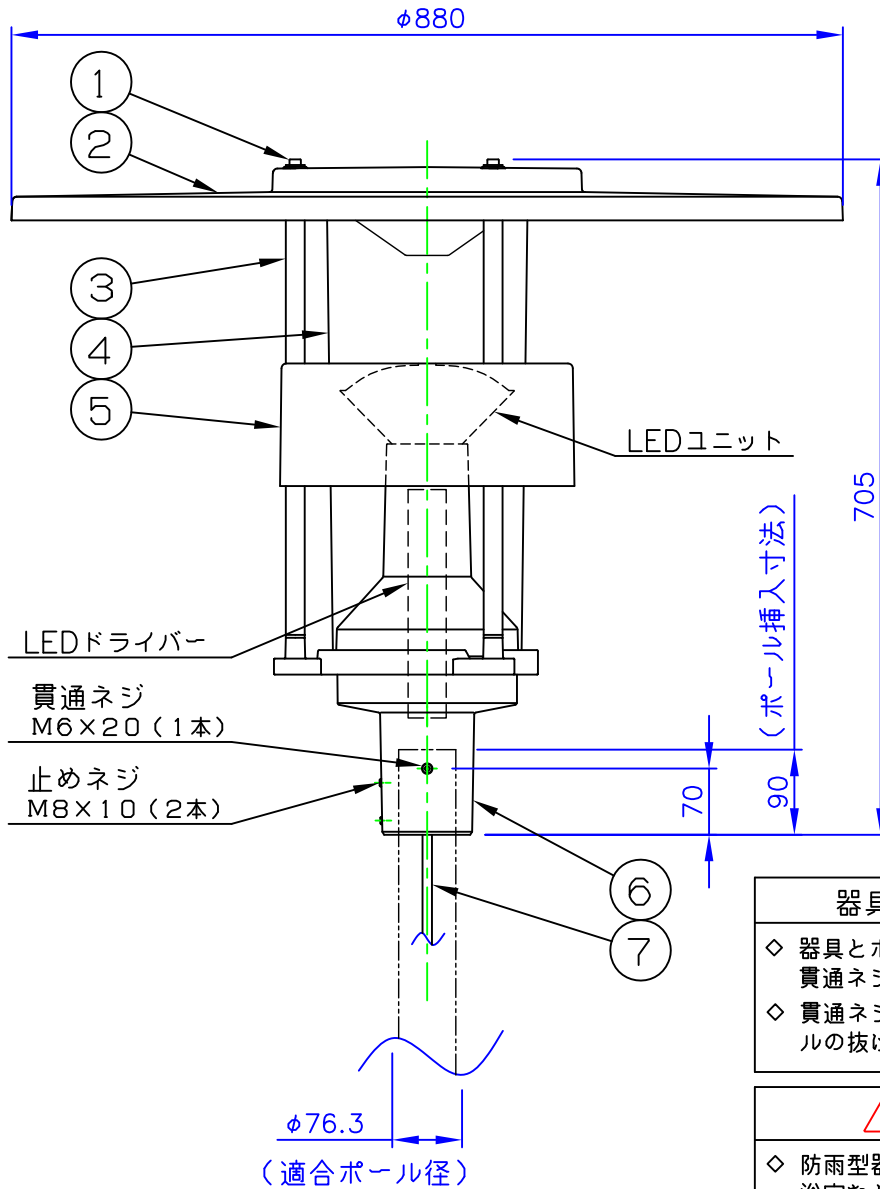

LED技術の進展にともない、本製品のワット数や器具光束を納品前に変更することがありますので、事前にルイスポールセンにご確認ください。

器具とポールの取付について

- ◇ 器具とポールの取付は、止めネジ（2本）と貫通ネジ（1本）で確実に止めてください。
- ◇ 貫通ネジは、抜け防止の為のものです。ポールの抜け防止用穴に確実に止めてください。

⚠ 安全に関するご注意

- ◇ 防雨型器具です。浴室など湿気の多い場所では使用しないでください。絶縁不良による感電、火災の原因となります。
- ◇ ポールは土壌のしっかりした所へ設置してください。設置に不備があると転倒の原因となります。

使用上のご注意

- ・ 施工は、電気設備基準、内線規定に従ってください。

品番	色	LED色温度 (K)	器具光束 (lm)
604H3104S	アルミ色	3000	5400
604H3104G	グラファイト		
604H3105S	アルミ色	4000	5540
604H3105G	グラファイト		

部番	部品名	材質	数量	摘要	質量
7	コード	キャブイケーブル	1	3芯 1.25mm ² 5m	消費電力 68W
6	本体	キャストアルミ	1	粉体塗装仕上	
5	グレアカットリング	アルミ	1	内面：白色	
4	カバー	ポリカーボネート	1	透明	
3	フレーム	アルミ	3	粉体塗装仕上	
2	トップシェード	FRP	1	下面：白色	
1	トップシェード固定ネジ	ステンレス	3		
特記事項：					17 kg
◇ 電源電圧100V、200Vに対応					
◇ LED色温度：別表参照 ◇ Ra 80					
品名：					別表参照
アルバスルン マキシ					
デザイン： イェンス・ミラー・イェンセン					
品番：					別表参照
作成日：2019/03/04					

単位：mm 第三角法 (JIS A-4)
 ※本品の規格および外観は改良のため予告なしに変更する事がありますので、あらかじめご了承ください。