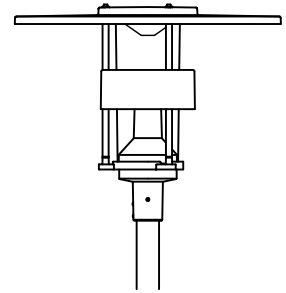

LED技術の進展にともない、本製品のワット数や器具光束を納品前に変更することがありますので、事前にルイスポールセンにご確認ください。

**器具とポールの取付について**

- ◇ 器具とポールの取付は、止めネジ（2本）と貫通ネジ（1本）で確実に止めてください。
- ◇ 貫通ネジは、抜け防止の為のものです。ポールの抜け防止用穴に確実に止めてください。

**⚠ 安全に関するご注意**

- ◇ 防雨型器具です。浴室など湿気の多い場所では使用しないでください。絶縁不良による感電、火災の原因となります。
- ◇ ポールは土壌のしっかりした所へ設置してください。設置に不備があると転倒の原因となります。

**使用上のご注意**

- ・ 施工は、電気設備基準、内線規定に従ってください。

品番	色	LED色温度 (K)	器具光束 (lm)
604H3104S	アルミ色	3000	5400
604H3104G	グラファイト		
604H3105S	アルミ色	4000	5540
604H3105G	グラファイト		

部番	部品名	材質	数量	摘要	質量
7	コード	キャブイケーブル	1	3芯 1.25mm <sup>2</sup> 5m	消費電力 68W
6	本体	キャストアルミ	1	粉体塗装仕上	
5	グレアカットリング	アルミ	1	内面：白色	
4	カバー	ポリカーボネート	1	透明	
3	フレーム	アルミ	3	粉体塗装仕上	
2	トップシェード	FRP	1	下面：白色	
1	トップシェード固定ネジ	ステンレス	3		
特記事項：					17 kg
◇ 電源電圧100V、200Vに対応					
◇ LED色温度：別表参照 ◇ Ra 80					
品名：					アルバスルン マキシ
デザイン：					イェンス・ミラー・イェンセン
品番：					別表参照