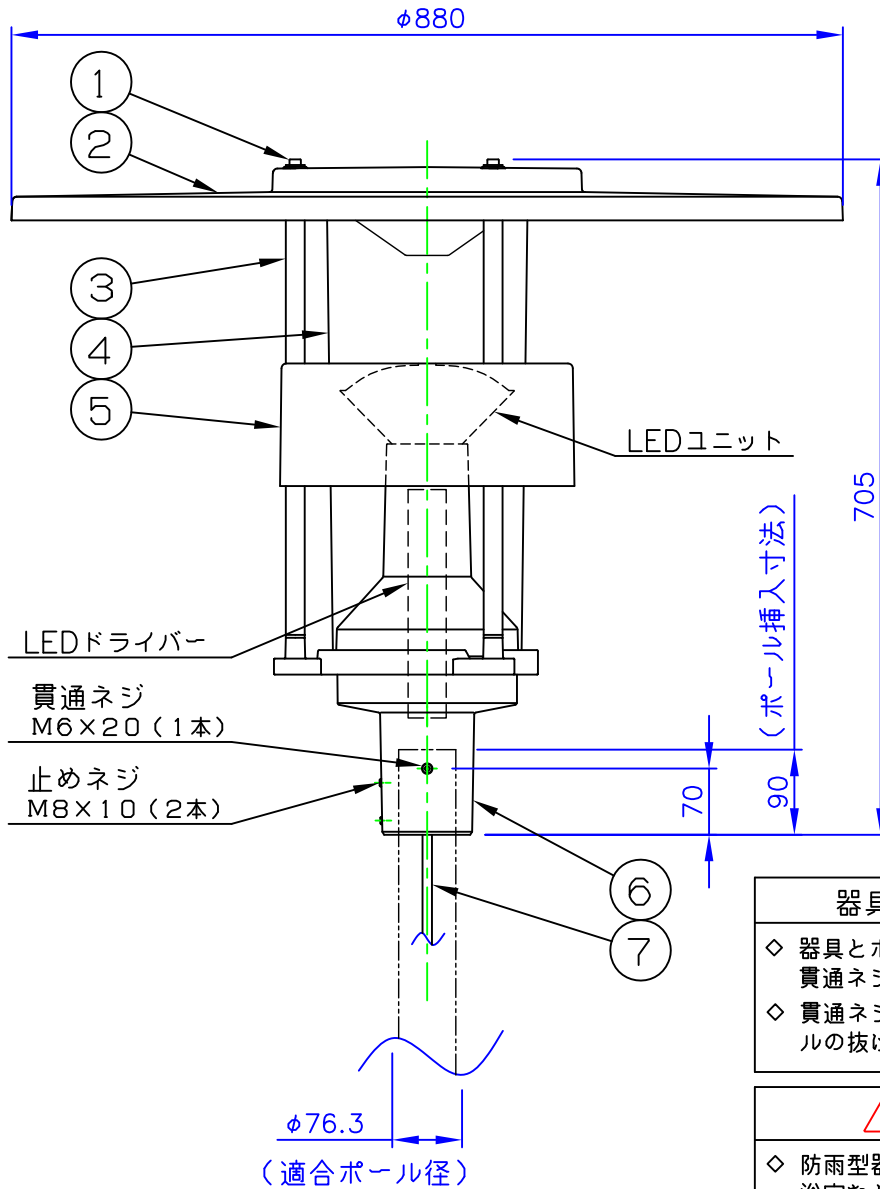

LED技術の進展にともない、本製品のワット数や器具光束を納品前に変更することがありますので、事前にルイスポールセンにご確認ください。

**器具とポールの取付について**

- ◇ 器具とポールの取付は、止めネジ（2本）と貫通ネジ（1本）で確実に止めてください。
- ◇ 貫通ネジは、抜け防止の為のものです。ポールの抜け防止用穴に確実に止めてください。

**⚠ 安全に関するご注意**

- ◇ 防雨型器具です。浴室など湿気の多い場所では使用しないでください。絶縁不良による感電、火災の原因となります。
- ◇ ポールは土壌のしっかりした所へ設置してください。設置に不備があると転倒の原因となります。

**使用上のご注意**

- ・ 施工は、電気設備基準、内線規定に従ってください。

品番	色	LED色温度 (K)	器具光束 (lm)
604H3104S	アルミ色	3000	5400
604H3104G	グラファイト		
604H3105S	アルミ色	4000	5540
604H3105G	グラファイト		

部番	部品名	材質	数量	摘要	質量
7	コード	キャブイケーブル	1	3芯 1.25mm <sup>2</sup> 5m	消費電力 68W
6	本体	キャストアルミ	1	粉体塗装仕上	
5	グレアカットリング	アルミ	1	内面：白色	
4	カバー	ポリカーボネート	1	透明	
3	フレーム	アルミ	3	粉体塗装仕上	
2	トップシェード	FRP	1	下面：白色	
1	トップシェード固定ネジ	ステンレス	3		
特記事項：					17 kg
◇ 電源電圧100V、200Vに対応					
◇ LED色温度：別表参照 ◇ Ra 80					
品名：					アルバスルン マキシ
デザイン：					イェンス・ミラー・イェンセン
品番：					別表参照

単位：mm 第三角法 (JIS A-4)

※本品の規格および外観は改良のため予告なしに変更する事がありますので、あらかじめご了承ください。

作成日：2019/03/04