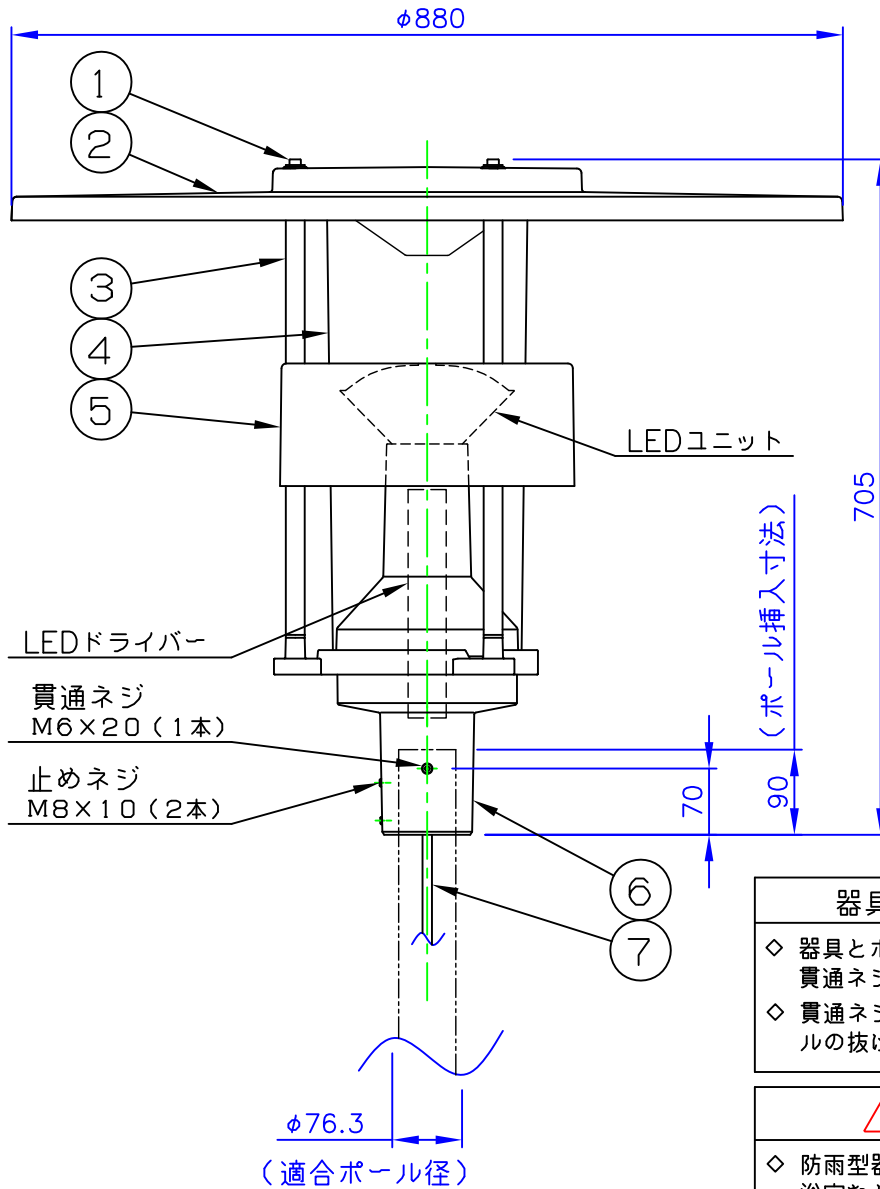

LED技術の進展にともない、本製品のワット数や器具光束を納品前に変更することがありますので、事前にルイスポールセンにご確認ください。

器具とポールの取付について

- ◇ 器具とポールの取付は、止めネジ（2本）と貫通ネジ（1本）で確実に止めてください。
- ◇ 貫通ネジは、抜け防止の為のものです。ポールの抜け防止用穴に確実に止めてください。

⚠ 安全に関するご注意

- ◇ 防雨型器具です。浴室など湿気の多い場所では使用しないでください。絶縁不良による感電、火災の原因となります。
- ◇ ポールは土壌のしっかりした所へ設置してください。設置に不備があると転倒の原因となります。

使用上のご注意

- ・ 施工は、電気設備基準、内線規定に従ってください。

品番	色	LED色温度 (K)	器具光束 (lm)
604H3104S	アルミ色	3000	5400
604H3104G	グラファイト		
604H3105S	アルミ色	4000	5540
604H3105G	グラファイト		

部番	部品名	材質	数量	摘要	質量
7	コード	キャブワイヤケーブル	1	3芯 1.25mm ² 5m	消費電力 68W
6	本体	キャストアルミ	1	粉体塗装仕上	
5	グレアカットリング	アルミ	1	内面：白色	
4	カバー	ポリカーボネート	1	透明	
3	フレーム	アルミ	3	粉体塗装仕上	
2	トップシェード	FRP	1	下面：白色	
1	トップシェード固定ネジ	ステンレス	3		
特記事項： ◇ 電源電圧100V、200Vに対応 ◇ LED色温度：別表参照 ◇ Ra 80					17 kg
品名：					アルバスルン マキシ
デザイン：					イェンス・ミラー・イェンセン
品番：					別表参照