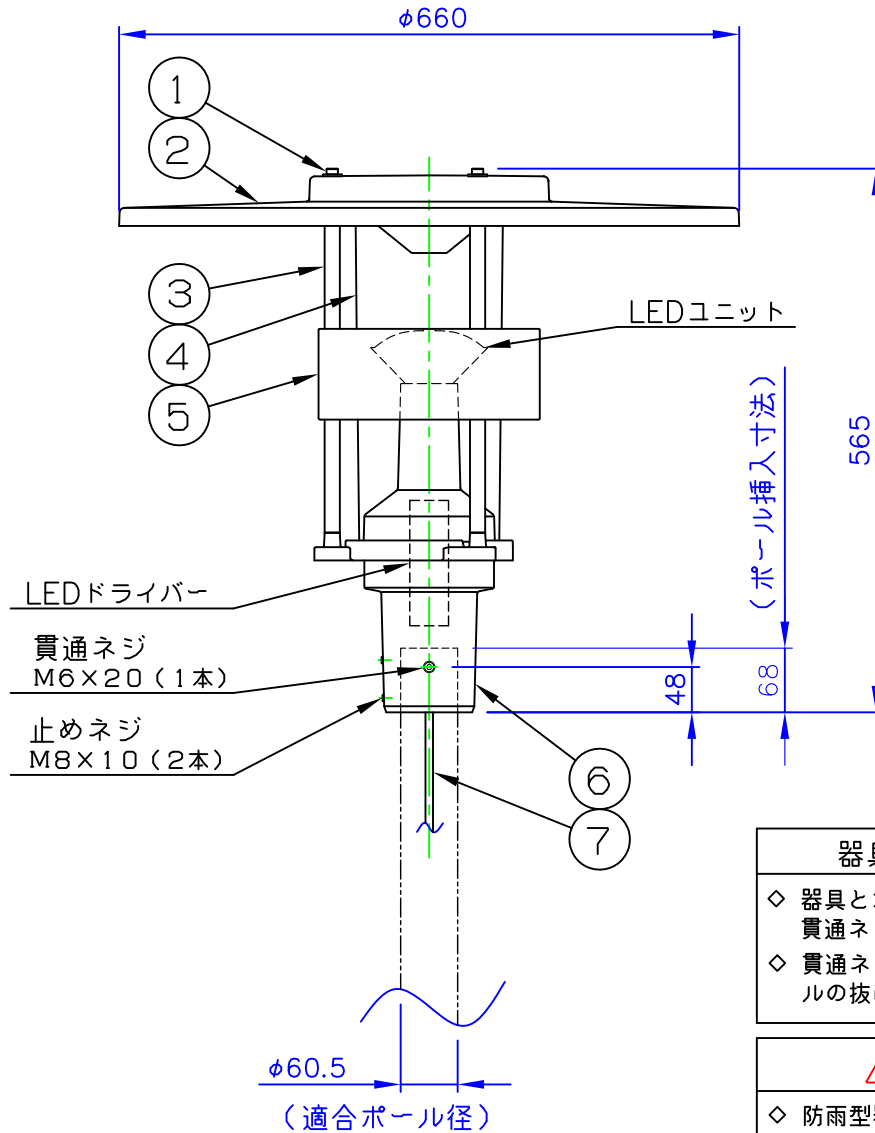

LED技術の進展にともない、本製品のワット数や器具光束を納品前に変更することがありますので、事前にルイスポールセンにご確認ください。

器具とポールの取付について

- ◇ 器具とポールの取付は、止めネジ（2本）と貫通ネジ（1本）で確実に止めてください。
- ◇ 貫通ネジは、抜け防止の為のものです。ポールの抜け防止用穴に確実に止めてください。

⚠ 安全に関するご注意

- ◇ 防雨型器具です。浴室など湿気の多い場所では使用しないでください。絶縁不良による感電、火災の原因となります。
- ◇ ポールは土壌のしっかりした所へ設置してください。設置に不備があると転倒の原因となります。

使用上のご注意

- ・ 施工は、電気設備基準、内線規定に従ってください。

品番	色	LED色温度 (K)	器具光束 (lm)
604H3102S	アルミ色	3000	3265
604H3102G	グラファイト		
604H3103S	アルミ色	4000	3349
604H3103G	グラファイト		

部番	部品名	材質	数量	摘要	質量
7	コード	キャブワイヤケーブル	1	3芯 1.25mm ² 5m	消費電力 39W
6	本体	キャストアルミ	1	粉体塗装仕上	
5	グレアカットリング	アルミ	1	内面：白色	
4	カバー	ポリカーボネート	1	透明	
3	フレーム	アルミ	3	粉体塗装仕上	
2	トップシェード	FRP	1	下面：白色	
1	トップシェード固定ネジ	ステンレス	3		
部番	部品名	材質	数量	摘要	質量 9.9 kg

特記事項：

- ◇ 電源電圧100V、200Vに対応
- ◇ LED色温度：別表参照
- ◇ Ra 80

品名：アルバスルン ミニ
 デザイン：イェンス・ミラー・イェンセン
 品番：別表参照

単位：mm 第三角法 (JIS A-4)
 ※本品の規格および外観は改良のため予告なしに変更する事がありますので、あらかじめご了承ください。