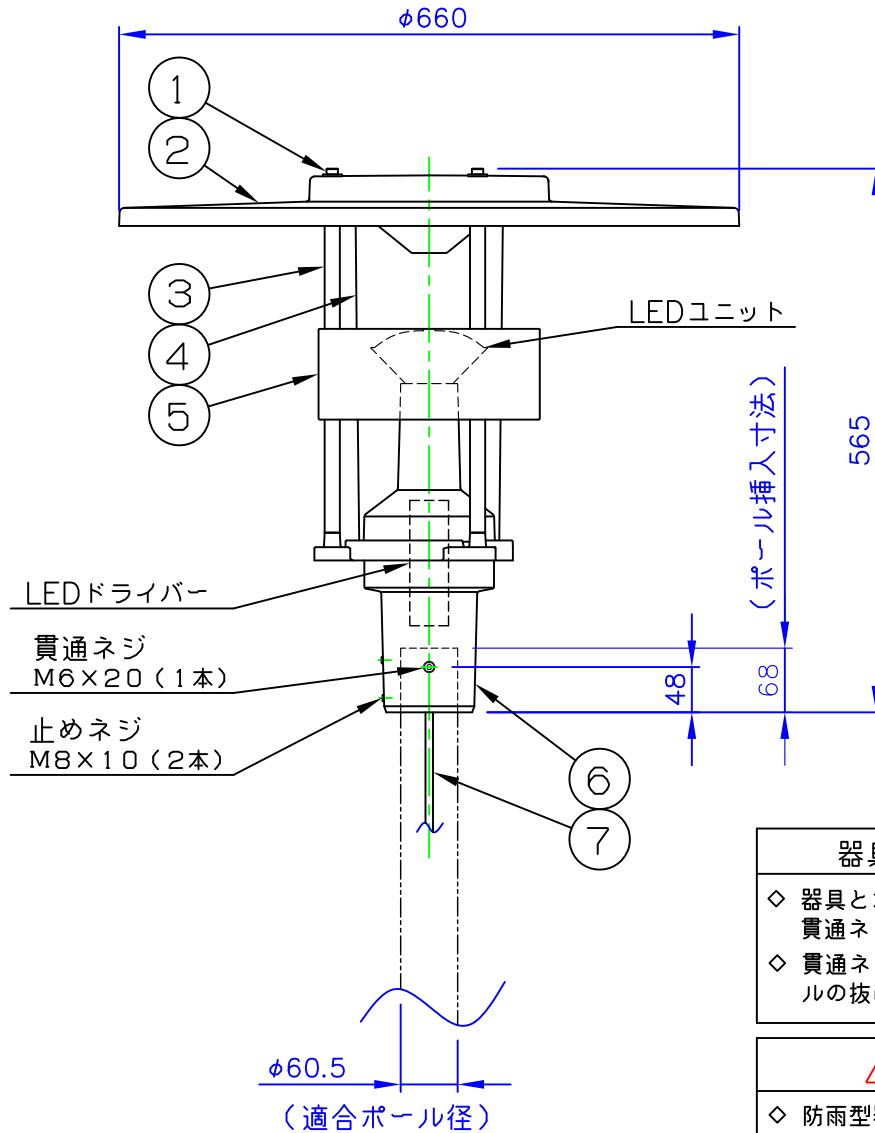

LED技術の進展にともない、本製品のワット数や器具光束を納品前に変更することがありますので、事前にルイスポールセンにご確認ください。

**器具とポールの取付について**

- ◇ 器具とポールの取付は、止めネジ（2本）と貫通ネジ（1本）で確実に止めてください。
- ◇ 貫通ネジは、抜け防止の為のものです。ポールの抜け防止用穴に確実に止めてください。

**⚠ 安全に関するご注意**

- ◇ 防雨型器具です。浴室など湿気の多い場所では使用しないでください。絶縁不良による感電、火災の原因となります。
- ◇ ポールは土壌のしっかりした所へ設置してください。設置に不備があると転倒の原因となります。

**使用上のご注意**

- ・ 施工は、電気設備基準、内線規定に従ってください。

品番	色	LED色温度 (K)	器具光束 (lm)
604H3102S	アルミ色	3000	3265
604H3102G	グラファイト		
604H3103S	アルミ色	4000	3349
604H3103G	グラファイト		

部番	部品名	材質	数量	摘要	質量
7	コード	キャブタイケール	1	3芯 1.25mm <sup>2</sup> 5m	消費電力 39W
6	本体	キャストアルミ	1	粉体塗装仕上	
5	グレアカットリング	アルミ	1	内面：白色	
4	カバー	ポリカーボネート	1	透明	
3	フレーム	アルミ	3	粉体塗装仕上	
2	トップシェード	FRP	1	下面：白色	
1	トップシェード固定ネジ	ステンレス	3		
部番	部品名	材質	数量	摘要	質量 9.9 kg

**特記事項：**

- ◇ 電源電圧100V、200Vに対応
- ◇ LED色温度：別表参照
- ◇ Ra 80

品名：アルバスルン ミニ  
 デザイン：イェンス・ミラー・イェンセン  
 品番：別表参照

単位：mm 第三角法 (JIS A-4)  
 ※本品の規格および外観は改良のため予告なしに変更する事がありますので、あらかじめご了承ください。