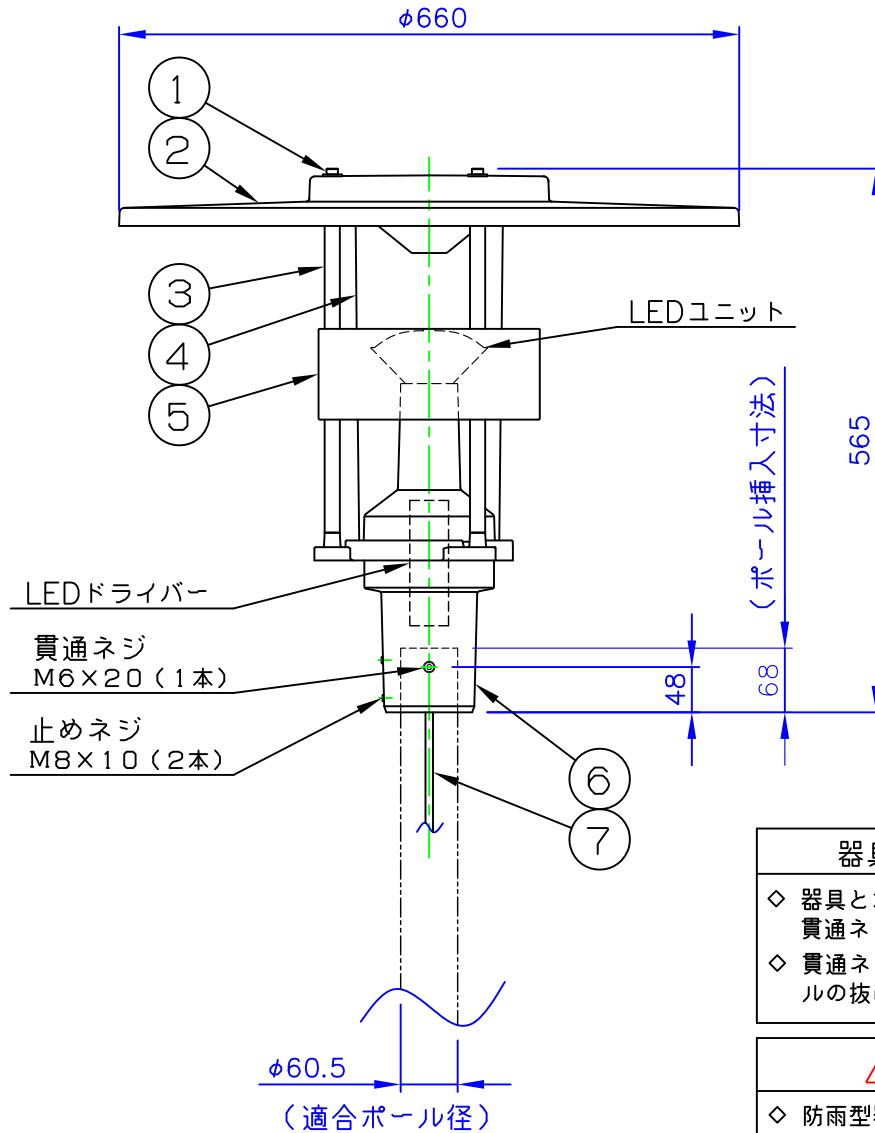

LED技術の進展にともない、本製品のワット数や器具光束を納品前に変更することがありますので、事前にルイスポールセンにご確認ください。

**器具とポールの取付について**

- ◇ 器具とポールの取付は、止めネジ（2本）と貫通ネジ（1本）で確実に止めてください。
- ◇ 貫通ネジは、抜け防止の為にものです。ポールの抜け防止用穴に確実に止めてください。

**⚠ 安全に関するご注意**

- ◇ 防雨型器具です。浴室など湿気の多い場所では使用しないでください。絶縁不良による感電、火災の原因となります。
- ◇ ポールは土壌のしっかりした所へ設置してください。設置に不備があると転倒の原因となります。

**使用上のご注意**

- ・ 施工は、電気設備基準、内線規定に従ってください。

品番	色	LED色温度 (K)	器具光束 (lm)
604H3102S	アルミ色	3000	3265
604H3102G	グラファイト		
604H3103S	アルミ色	4000	3349
604H3103G	グラファイト		

部番	部品名	材質	数量	摘要	質量
7	コード	キャブワイヤケーブル	1	3芯 1.25mm <sup>2</sup> 5m	消費電力 39W
6	本体	キャストアルミ	1	粉体塗装仕上	
5	グレアカットリング	アルミ	1	内面：白色	
4	カバー	ポリカーボネート	1	透明	
3	フレーム	アルミ	3	粉体塗装仕上	
2	トップシェード	FRP	1	下面：白色	
1	トップシェード固定ネジ	ステンレス	3		
部番	部品名	材質	数量	摘要	質量 9.9 kg

**特記事項：**

- ◇ 電源電圧100V、200Vに対応
- ◇ LED色温度：別表参照
- ◇ Ra 80

品名：アルバスルン ミニ  
 デザイン：イェンス・ミラー・イェンセン  
 品番：別表参照

単位：mm 第三角法 (JIS A-4)  
 ※本品の規格および外観は改良のため予告なしに変更する事がありますので、あらかじめご了承ください。