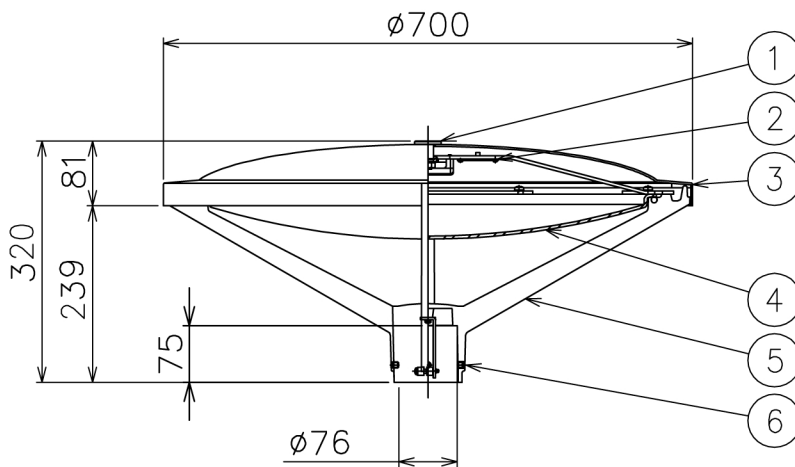

240122

190530

適合ポール

ポール長	埋込タイプ	ベースプレートタイプ
4000	U4876B	U4976B

△ 安全上のご注意

- 防雨形器具ですが、風呂場等の湿気の多い場所には取付け出来ません。感電・火災の原因となることがあります。
- 振動や衝撃のある場所、冠水のおそれのある場所には取付けないでください。落下・感電・火災の原因となることがあります。
- ポール等は器具質量や風圧力に耐える場所（基礎等）に設置してください。設置に不備があるとポール倒れ・器具落下の原因となることがあります。

7																			
6	止メネジ	SUS-B	4	M8						器具タイプ	・防雨形 ・電源電圧100V								
5	本体	ADC	1	粉体塗装下地、黒色レザートーン塗装															IP65
4	カバー	アクリル	1	白色															
3	天板	AP	1	粉体塗装下地、外面：黒色レザートーン塗装 内面：白色塗装						使用光源	LED (3000K)								
2	LEDユニット	---	1	24W (3000K)															27.5W
1	天板固定ネジ	SUS-B	1	M10						色種									
品番	品名	材質	数量	摘要		カタログ番号	H4714B	型番	B7HC-13B7-1B										
第三角法	作図	単位	mm	尺度	—	質量	11.5kg												