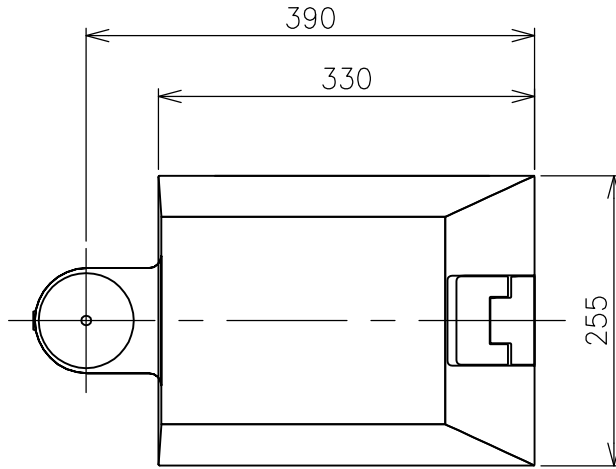

231120

230302

190528

定格消費電力	
入力電圧	100V
周波数	50/60Hz
入力電流	
消費電力	26W

定格光束	3587 lm
------	---------

適合ポール

ポール長(地上)	埋込タイプ	ベースプレートタイプ
4000mm	U4882B	U4982B

△ 安全上のご注意

7											
6											
5	下面カバー	ADC	1	粉体塗装下地、黒色 レザートーン塗装					器具タイプ	・ポール灯 ・フロント配光 ・防雨型 ・耐塩型 ・DALI調光対応	IP66
4	反射鏡	AP	1	鏡面仕上					ランプ	・LED 23.3W ・3000K ・Ra80	
3	下面ガラス	強化ガラス	1	クリア							
2	LEDユニット	—	1						色種		
1	本体	ADC	1	粉体塗装下地、黒色 レザートーン塗装							
品番	品名	材質	数量	概要				カタログ番号	H4711B	型番	B7HC-10B5-1B
第三角法	作図	開発部	単位	mm	尺度	—	質量	4.4 kg			