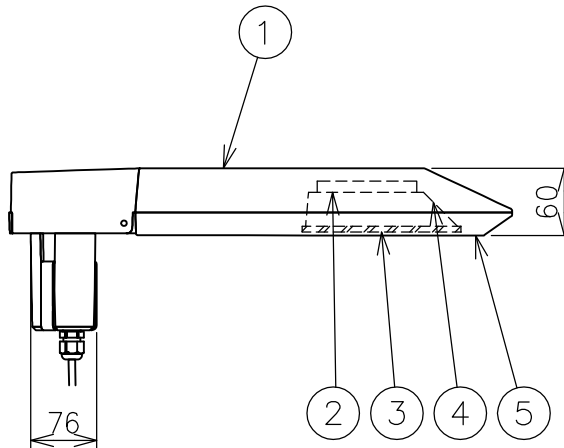

231120

230302

190528

定格消費電力	
入力電圧	100V
周波数	50/60Hz
入力電流	
消費電力	26W

定格光束	3587 lm

適合ポール

ポール長(地上)	埋込タイプ	ベースプレートタイプ
4000mm	U4882B	U4982B

△ 安全上のご注意

- ○防雨型器具ですが、風呂場等の湿気が多い場所には取付けできません。感電・火災の原因となることがあります。
- ○振動や衝撃のある場所、高所で強風の吹くおそれのある場所、冠水のおそれのある場所には取付けないでください。落下・感電・火災の原因となることがあります。
- ○ポール灯は器具質量や風圧力に耐える場所(基礎等)に設置してください。設置に不備がありますとポール倒れ・器具落下の原因となることがあります。

7											
6											
5	下面カバー	ADC	1	粉体塗装下地、黒色 レザートーン塗装					器具タイプ	・ポール灯 ・フロント配光 ・防雨型 ・耐塩型 ・DALI調光対応	IP66
4	反射鏡	AP	1	鏡面仕上					ランプ	・LED 23.3W ・3000K ・Ra80	
3	下面ガラス	強化ガラス	1	クリア							
2	LEDユニット	—	1						色種		
1	本体	ADC	1	粉体塗装下地、黒色 レザートーン塗装							
品番	品名	材質	数量	概要				カタログ番号	H4711B	型番	B7HC-10B5-1B
第三角法	作図	開発部	単位	mm	尺度	—	質量	4.4 kg			

※本品の規格および外観は改良のため予告なしに変更する事がありますので、あらかじめご了承ください。