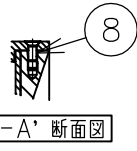

220405

注記) 1. 灯具部、0°・15°・30°角度調整可能
2. 取付の際にはTORXレンチをご用意ください。

△ 安全上のご注意

- 防雨型器具ですが、風呂場等の湿気の多い場所には取付けできません。感電・火災の原因となることがあります。
- 振動や衝撃のある場所、高所で強風の吹くおそれのある場所、冠水のおそれのある場所には取付けしないでください。落下・感電・火災の原因となることがあります。
- ポール灯は器具質量や風圧力に耐える場所（基礎等）に設置してください。設置に不備がありますとポール倒れ・器具落下の原因となることがあります。