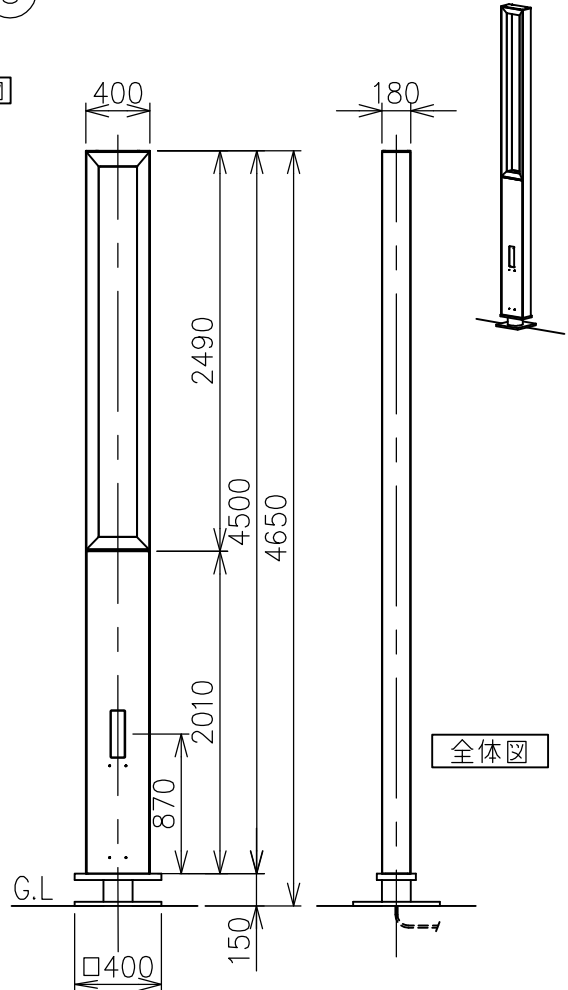

220405

注記) 1. 灯具部、0°・15°・30°角度調整可能
2. 取付の際にはTORXレンチをご用意ください。

△ 安全上のご注意

- 防雨型器具ですが、風呂場等の湿気の多い場所には取付けできません。感電・火災の原因となることがあります。
- 振動や衝撃のある場所、高所で強風の吹くおそれのある場所、冠水のおそれのある場所には取付けしないでください。落下・感電・火災の原因となることがあります。
- ポール灯は器具質量や風圧力に耐える場所（基礎等）に設置してください。設置に不備がありますとポール倒れ・器具落下の原因となることがあります。

定格消費電力	
入力電圧	100V
周波数	50/60Hz
入力電流	0.4A
消費電力	40W

定格光束 3767 lm

8	カバー取付ネジ	SUS	4	M8 (TORX T40)
7	ベースプレート	亜鉛メッキ鋼板	1	粉体塗装下地、黒色 レザートーン塗装
6	支柱	アルミ	1	粉体塗装下地、黒色 レザートーン塗装
5	カバーガラス	強化ガラス	1	クリア
4	反射鏡	アルミ	1	電解研磨 アルマイト仕上
3	本体	アルミ	1	粉体塗装下地、黒色 レザートーン塗装
2	LEDユニット	—	1	
1	カバー	SUS	1	粉体塗装下地、黒色 レザートーン塗装

器具タイプ	・ポール灯	・ベースプレート型	IP65
	・防雨型	・耐塩型	
ランプ	・LED 35.2W		
	・3000K		
	・Ra80		
色種			
カタログ番号	H4724B	型番	B7HC-23B3-1B

品番	品名	材質	数量	概要			
	第三角法	作図	開発部	単位	mm	尺度	質量
							117 kg

※本品の規格および外観は改良のため予告なしに変更する事がありますので、あらかじめご了承ください。