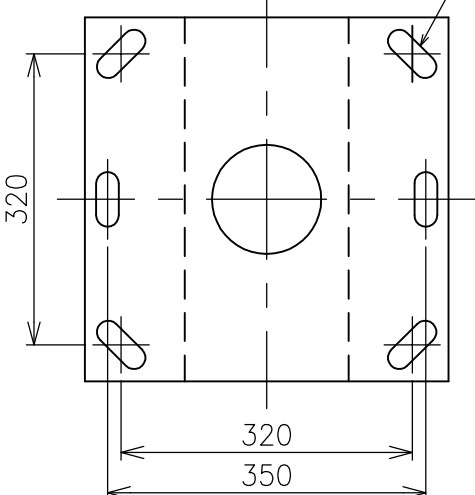

220405

注記) 1. 灯具部、0°・15°・30°角度調整可能
2. 取付の際にはTORXレンチをご用意ください。

△ 安全上のご注意

- 防雨型器具ですが、風呂場等の湿気の多い場所には取付けできません。感電・火災の原因となることがあります。
- 振動や衝撃のある場所、高所で強風の吹くおそれのある場所、冠水のおそれのある場所には取付けしないでください。落下・感電・火災の原因となることがあります。
- ポール灯は器具質量や風圧力に耐える場所（基礎等）に設置してください。設置に不備がありますとポール倒れ・器具落下の原因となることがあります。

定格消費電力	
入力電圧	100V
周波数	50/60Hz
入力電流	0.4A
消費電力	40W

定格光束 3767 lm

8	カバー取付ネジ	SUS	4	M8 (TORX T40)
7	ベースプレート	亜鉛メッキ鋼板	1	粉体塗装下地、黒色 レザートーン塗装
6	支柱	アルミ	1	粉体塗装下地、黒色 レザートーン塗装
5	カバーガラス	強化ガラス	1	クリア
4	反射鏡	アルミ	1	電解研磨 アルマイト仕上
3	本体	アルミ	1	粉体塗装下地、黒色 レザートーン塗装
2	LEDユニット	—	1	
1	カバー	SUS	1	粉体塗装下地、黒色 レザートーン塗装

器具タイプ	・ポール灯	・ベースプレート型	IP65
	・防雨型	・耐塩型	
ランプ	・LED 35.2W		
	・3000K		
	・Ra80		
色種			
カタログ番号	H4724B	型番	B7HC-23B3-1B

品番	品名	材質	数量	概要			
	第三角法	作図	開発部	単位	mm	尺度	質量
							117 kg

※本品の規格および外観は改良のため予告なしに変更する事がありますので、あらかじめご了承ください。