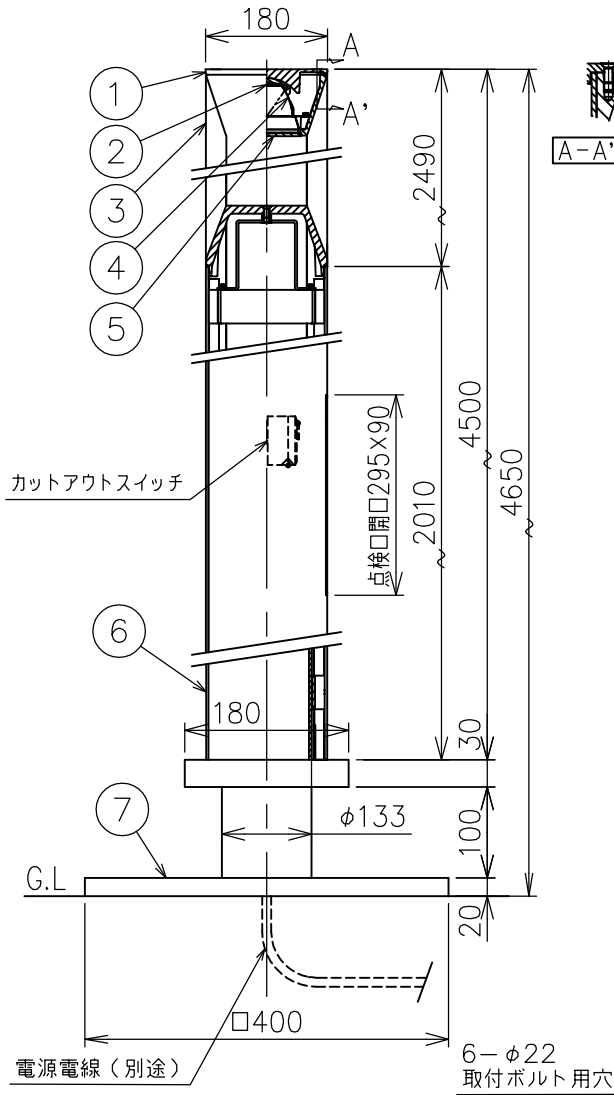

220405

注記) 1. 灯具部、0°・15°・30°角度調整可能
2. 取付の際にはTORXレンチをご用意ください。

△ 安全上のご注意

- 防雨型器具ですが、風呂場等の湿気の多い場所には取付けできません。感電・火災の原因となることがあります。
- 振動や衝撃のある場所、高所で強風の吹くおそれのある場所、冠水のおそれのある場所には取付けしないでください。落下・感電・火災の原因となることがあります。
- ポール灯は器具質量や風圧力に耐える場所（基礎等）に設置してください。設置に不備がありますとポール倒れ・器具落下の原因となることがあります。

定格消費電力	
入力電圧	100V
周波数	50/60Hz
入力電流	0.4A
消費電力	40W

定格光束 3767 lm

8	カバー取付ネジ	SUS	4	M8 (TORX T40)
7	ベースプレート	亜鉛メッキ鋼板	1	粉体塗装下地、黒色 レザートーン塗装
6	支柱	アルミ	1	粉体塗装下地、黒色 レザートーン塗装
5	カバーガラス	強化ガラス	1	クリア
4	反射鏡	アルミ	1	電解研磨 アルマイト仕上
3	本体	アルミ	1	粉体塗装下地、黒色 レザートーン塗装
2	LEDユニット	—	1	
1	カバー	SUS	1	粉体塗装下地、黒色 レザートーン塗装

器具タイプ	・ポール灯	・ベースプレート型	IP65
	・防雨型	・耐塩型	
ランプ	・LED 35.2W		
	・3000K		
	・Ra80		
色種			
カタログ番号	H4724B	型番	B7HC-23B3-1B

品番	品名	材質	数量	概要			
	第三角法	作図	開発部	単位	mm	尺度	質量
							117 kg

※本品の規格および外観は改良のため予告なしに変更する事がありますので、あらかじめご了承ください。