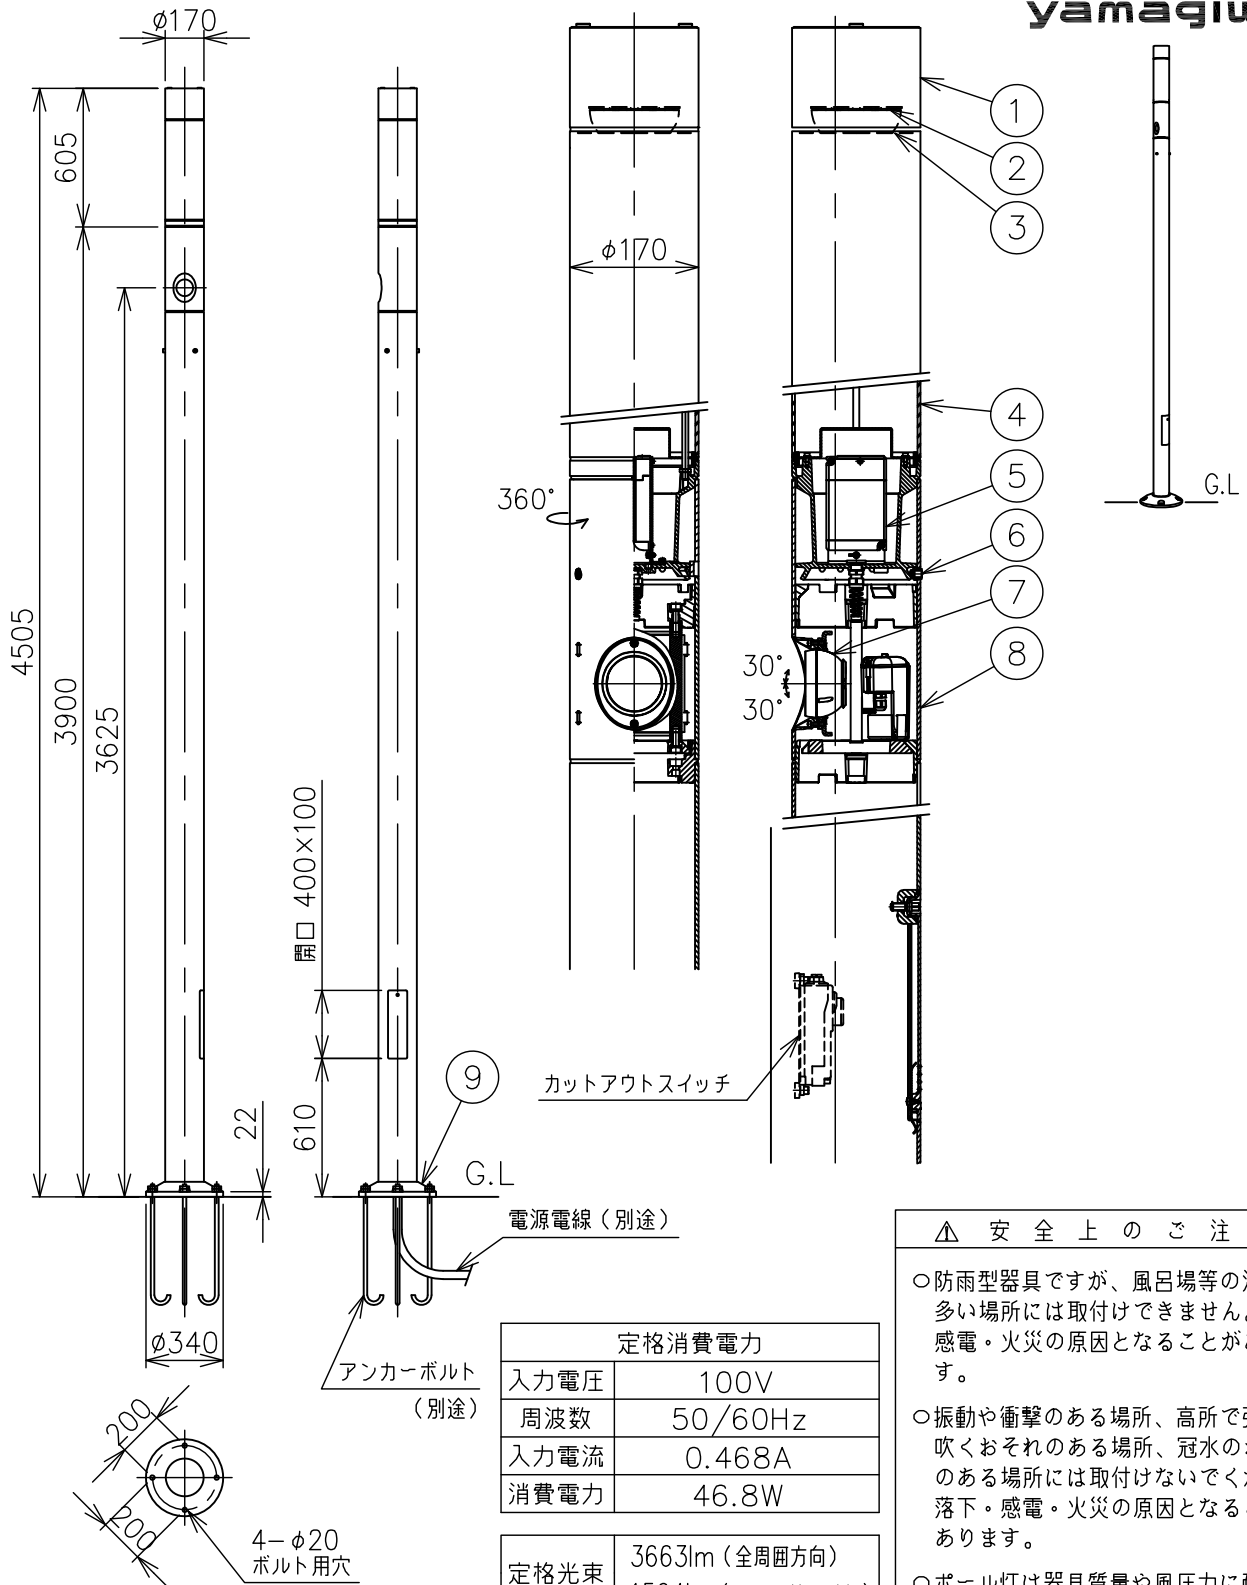

220523

yamaqiwa

| 定格消費電力 | |
|--------|------------------------------------|
| 入力電圧 | 100V |
| 周波数 | 50/60Hz |
| 入力電流 | 0.468A |
| 消費電力 | 46.8W |
| 定格光束 | 3663lm (全周囲方向) 1564lm (フラッドライト) |

△ 安全上のご注意

- 防雨型器具ですが、風呂場等の湿気の多い場所には取付けできません。感電・火災の原因となることがあります。
- 振動や衝撃のある場所、高所で強風の吹くおそれのある場所、冠水のおそれのある場所には取付けないでください。落下・感電・火災の原因となることがあります。
- ポール灯は器具質量や風圧力に耐える場所（基礎等）に設置してください。設置に不備があるとポール倒れ・器具落下の原因となることがあります。

| | | | | |
|---|-----------|---------|---|--------------------|
| 9 | ベースプレート | ADC | 1 | 粉体塗装下地、黒色 レザートーン塗装 |
| 8 | ポール | アルミ | 1 | 粉体塗装下地、黒色 レザートーン塗装 |
| 7 | フラッドライト | — | 1 | |
| 6 | ヘッド固定押レビス | SUS | 3 | M10 |
| 5 | 電源トランス | — | 1 | |
| 4 | カバー | ポリカポネート | 1 | クリア |
| 3 | 反射板 | AP | 1 | 電解研磨 アルマイト仕上 |
| 2 | LEDユニット | — | 1 | |
| 1 | トップカバー | AP | 1 | 粉体塗装下地、黒色 レザートーン塗装 |

| | | | | | | | | | | | |
|------|----|-----|----|----|----|---|----|------------|--------|----|--------------|
| 品番 | 品名 | 材質 | 数量 | 概要 | | | | カタログ 番号 | H4728B | 型番 | B7HC-27B2-1B |
| 第三角法 | 作図 | 開発部 | 単位 | mm | 尺度 | — | 質量 | 39.6kg | | | |