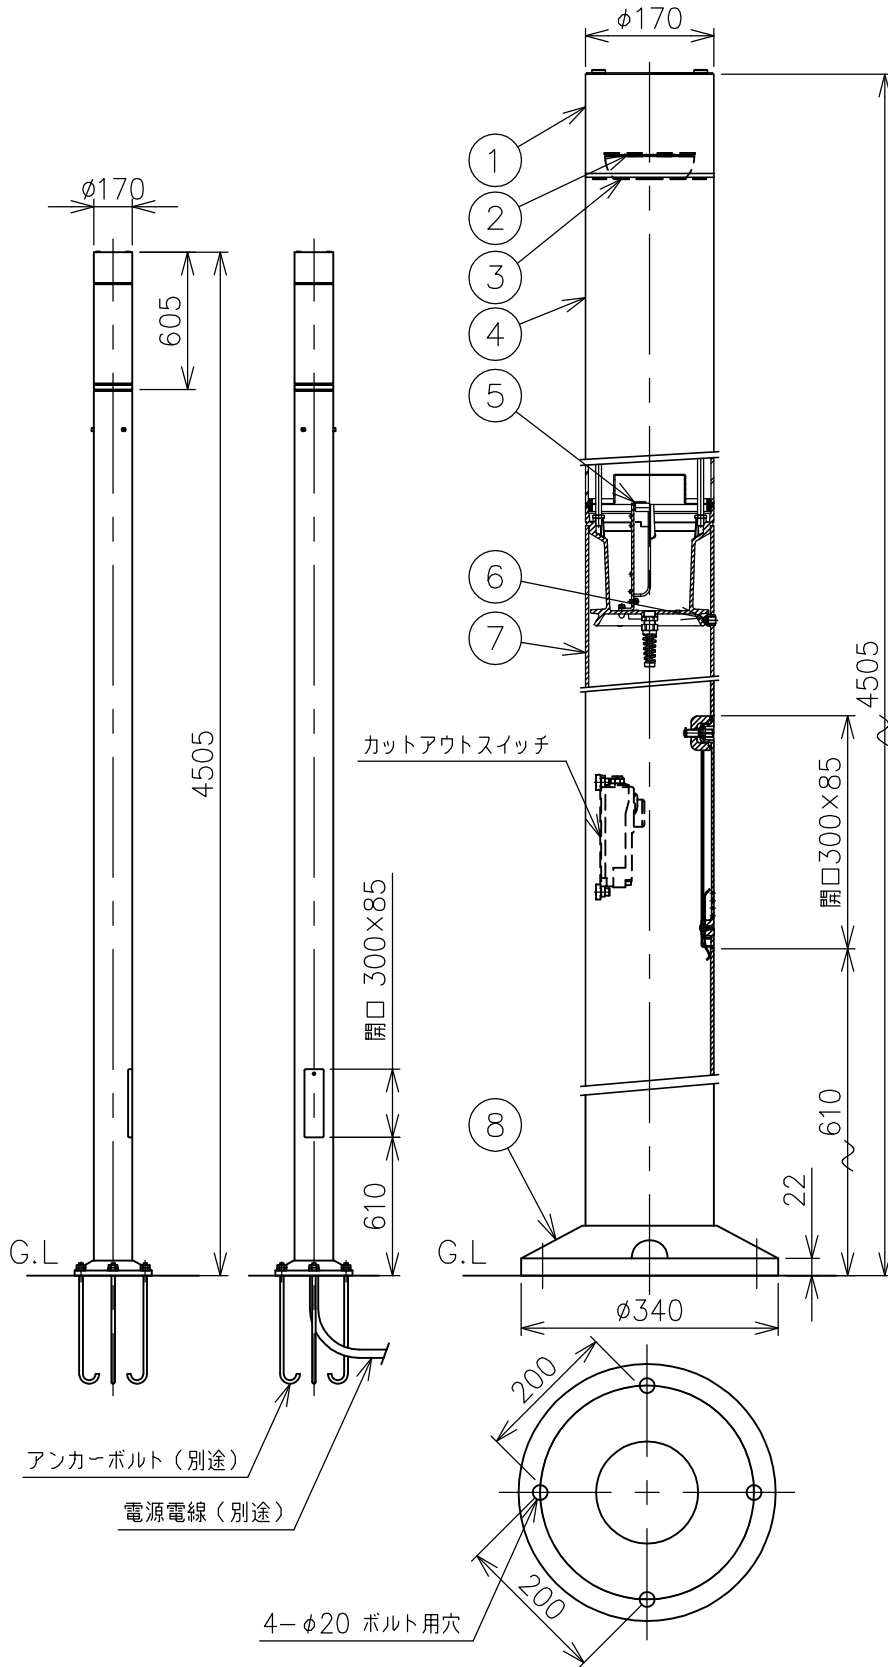

220523

|              |         |
|--------------|---------|
| 定格消費電力       |         |
| 入力電圧         | 100V    |
| 周波数          | 50/60Hz |
| 入力電流         | 0.33A   |
| 消費電力         | 33W     |
| 定格光束 3636 lm |         |

|           |            |           |
|-----------|------------|-----------|
| 器具<br>タイプ | ・ポール灯      | ・ベースプレート型 |
|           | ・防雨型       | ・耐塩型      |
| ランプ       | ・LED 29.4W |           |
|           | ・3000K     |           |
|           | ・Ra80      |           |
| 色種        | IP65       |           |

| 品番   | 品名 | 材質  | 数量 | 概要 |    |   |           |
|------|----|-----|----|----|----|---|-----------|
| 第三角法 | 作図 | 開発部 | 単位 | mm | 尺度 | — | 質量 36.7kg |

|            |        |    |              |
|------------|--------|----|--------------|
| カタログ<br>番号 | H4727B | 型番 | B7HC-26B5-1B |
|------------|--------|----|--------------|