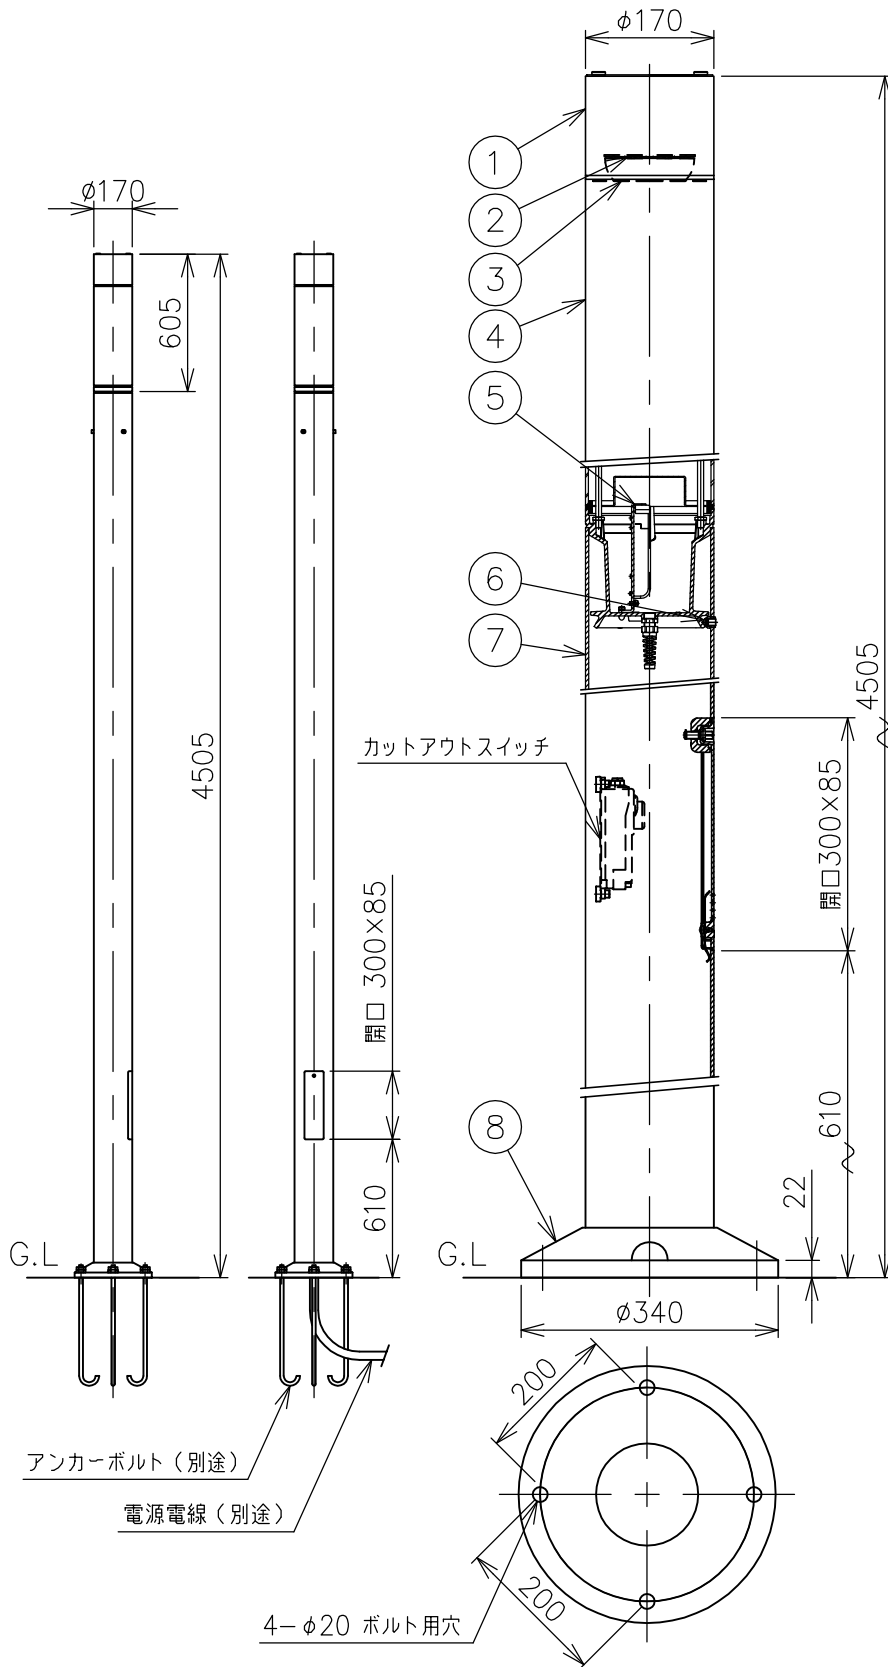

220523

定格消費電力	
入力電圧	100V
周波数	50/60Hz
入力電流	0.33A
消費電力	33W
定格光束 3663 lm	

△ 安全上のご注意

- 防雨型器具ですが、風呂場等の湿気の多い場所には取付けできません。感電・火災の原因となることがあります。
- 振動や衝撃のある場所、高所で強風の吹くおそれのある場所、冠水のおそれのある場所には取付けないでください。落下・感電・火災の原因となることがあります。
- ポール灯は器具質量や風圧力に耐える場所（基礎等）に設置してください。設置に不備がありますとポール倒れ・器具落下の原因となることがあります。

8	ベースプレート	ADC	1	粉体塗装下地、黒色 レザートーン塗装
7	ポール	AP	1	粉体塗装下地、黒色 レザートーン塗装
6	ヘッド固定押レビス	SUS	3	M10 六角穴付き
5	電源トランス	—	1	
4	カバー	ポリカポネート	1	クリア
3	反射板	AP	1	電解研磨 アルマイト仕上
2	LEDユニット	—	1	
1	トップカバー	AP	1	粉体塗装下地、黒色 レザートーン塗装

器具タイプ	・ポール灯	・ベースプレート型
	・防雨型	・耐塩型
ランプ	・全周囲配光	
	IP65	
	・LED 29.4W	
色種	・3000K	
	・Ra80	

品番	品名	材質	数量	概要				カタログ番号	型番	
第三角法	作図	開発部	単位	mm	尺度	—	質量	36.7kg	H4726B	B7HC-25B8-1B

※本品の規格および外観は改良のため予告なしに変更する事がありますので、あらかじめご了承ください。