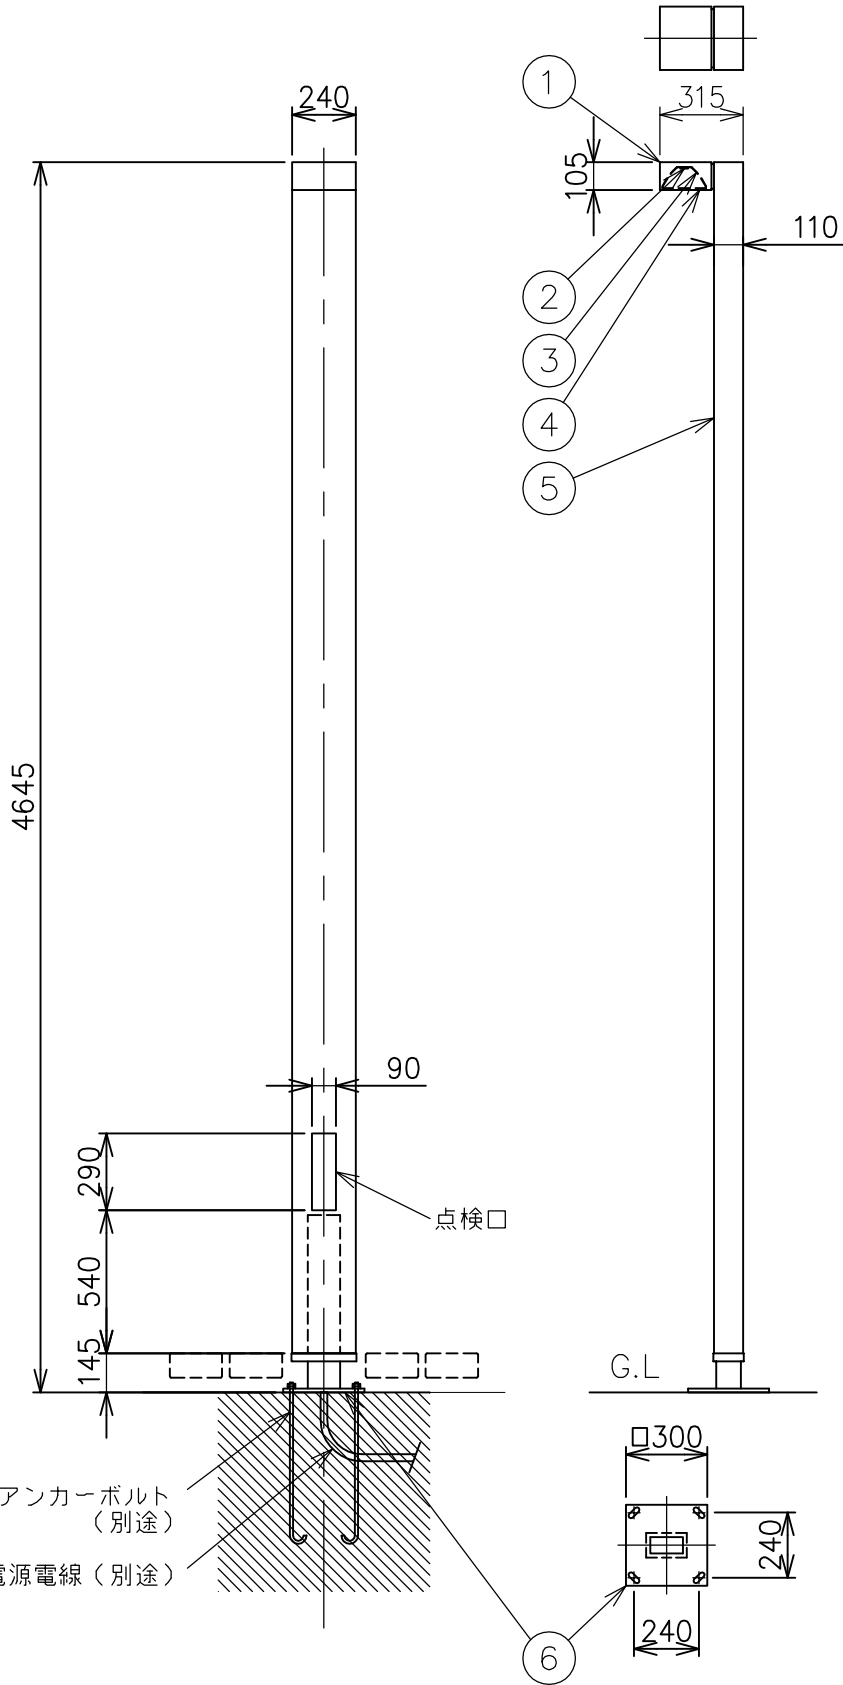

231120

220406

定格消費電力	
入力電圧	100V
周波数	50/60Hz
入力電流	
消費電力	18W

定格光束	1875lm
------	--------

**△ 安全上のご注意**

- 防雨型器具ですが、風呂場等の湿気の多い場所には取付けできません。感電・火災の原因となることがあります。
- 振動や衝撃のある場所、高所で強風の吹くおそれのある場所、冠水のおそれのある場所には取付けしないでください。落下・感電・火災の原因となることがあります。
- ポール灯は器具質量や風圧力に耐える場所（基礎等）に設置してください。設置に不備がありますとポール倒れ・器具落下の原因となることがあります。

7											
6	ベースプレート	亜鉛メッキ鋼板	1	粉体塗装下地、黒色 レザートーン塗装	器具 タイプ	・ポール灯 ・ベースプレート型		IP65			
5	支柱	AS,SUS	1	粉体塗装下地、黒色 レザートーン塗装		・防雨型					
4	カバーガラス	強化ガラス	1	クリア	ランプ	・耐塩型					
3	反射鏡	AP	1	電解研磨 アルマイト仕上		・LED 15.4W					
2	LEDユニット	—	1			・3000K					
1	本体	ADC	1	粉体塗装下地、黒色 レザートーン塗装	色種	・Ra80					
品番	品名	材質	数量	概要		カタログ 番号	型番				
第三角法	作図	開発部	単位	mm	尺度	—	質量	72.8 kg	H4725B	B7HC-24B0-1B	