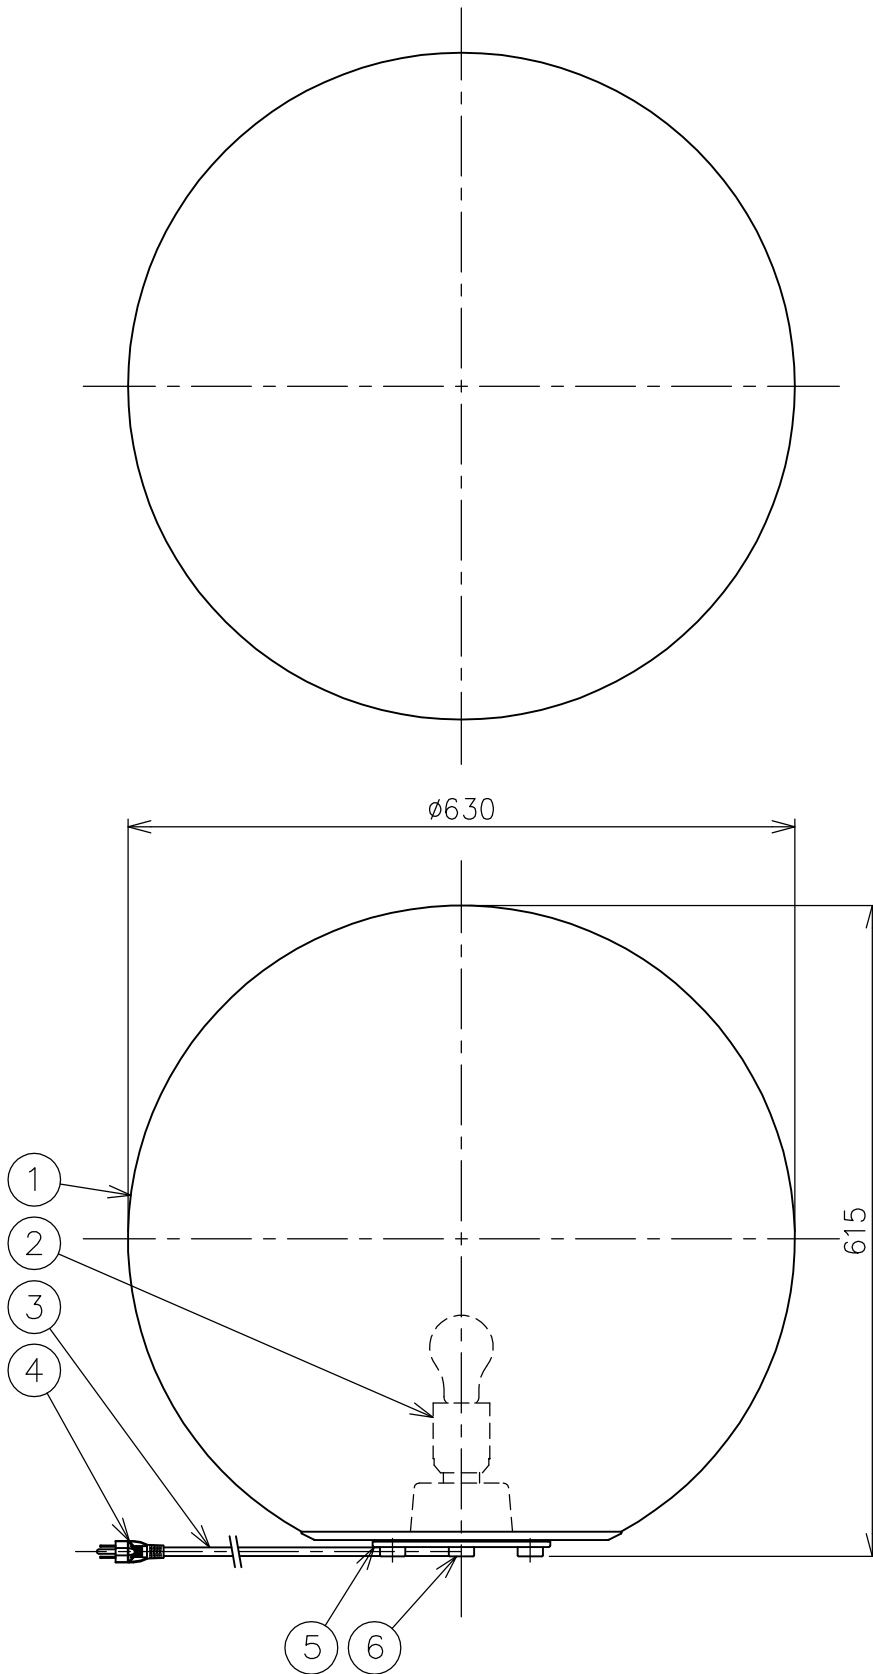

220809

△ 安全上のご注意

- 防雨型器具ですが、風呂場等の湿気の多い場所には取付けできません。感電・火災の原因となることがあります。
- 振動や衝撃のある場所、高所で強風の吹くおそれのある場所、冠水のおそれのある場所には取付けないでください。落下・感電・火災の原因となることがあります。

7													
6	クッション	樹脂	3	黒色				器具タイプ	・ガーデンライト ・防雨型 ・耐塩型				
5	本体	SUS	1								IP65		
4	プラグ	塩化ビニル	1	接地2P 125V 7A				ランプ	E26 LED電球 60Wタイプ ×1 (ランプ別)				
3	キャブタイヤケーブル	ビニル	1	0.75×3芯 黒色 5m									
2	ソケット	樹脂	1	E26									
1	グローブ	樹脂	1	乳白色				色種					
品番	品名	材質	数量	概要				カタログ番号	H4287	型番	B7HF-13B3-10		
第三角法	作図	開発部	単位	mm	尺度	—	質量	8.2 kg					