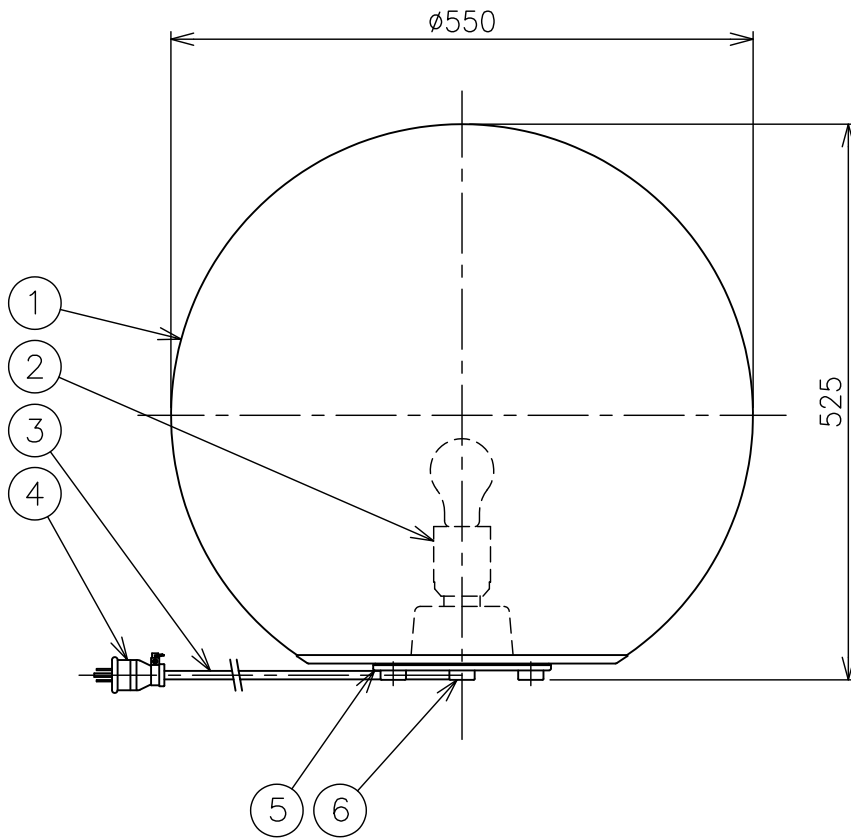

220420

△ 安全上のご注意

- 防雨型器具ですが、風呂場等の湿気の多い場所には取付けできません。感電・火災の原因となることがあります。
- 振動や衝撃のある場所、高所で強風の吹くおそれのある場所、冠水のおそれのある場所には取付けないでください。落下・感電・火災の原因となることがあります。

7												
6	クッション	樹脂	3	黒色					器具タイプ	・ ガーデンライト ・ 防雨型 ・ 耐塩型	IP65	
5	本体	SUS	1									
4	プラグ	クロロレンゴム	1	黒色 125V 15A アース付						ランプ	E26 LED電球 60Wタイプ ×1 (ランプ別)	
3	キャブタイヤケーブル	クロロレンゴム	1	3芯、5m、黒色								
2	ソケット	樹脂	1	E26								
1	グローブ	樹脂	1	乳白色					色種			
品番	品名	材質	数量	概要				カタログ番号	H4286	型番	B7HF-12B6-10	
	第三角法	作図	開発部	単位	mm	尺度	—	質量	5.8 kg			