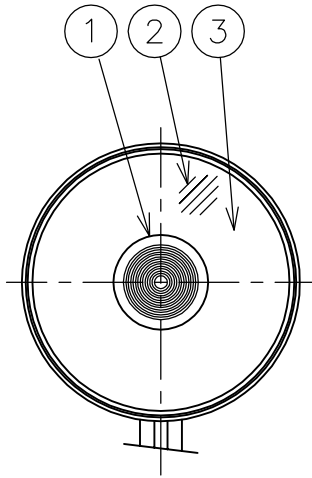

231121

230213

220428

定格消費電力	
入力電圧	100V
周波数	50/60Hz
入力電流	
消費電力	40 W
定格光束	3857 lm

△ 安全上のご注意

- 防雨型器具ですが、風呂場等の湿気の多い場所には取付けできません。感電・火災の原因となることがあります。
- 振動や衝撃のある場所、高所で強風の吹くおそれのある場所、冠水のおそれのある場所には取付けないでください。落下・感電・火災の原因となることがあります。

器具 タイプ	・フラッドライト	・スパイクタイプ	IP65
	・配光:エクストラワイド [1/2ビーム角 58°]	・耐塩型	
ランプ	・防雨型	・DALI調光対応	
	・LED 36.8W		
	・3000K		
色種	・Ra90		

品番	品名	材質	数量	概要
第三角法	作図	開発部	単位	mm 尺度
				質量 3.9 kg

カタログ 番号	T4540B	型番	B7TF-63B1-1B
------------	--------	----	--------------