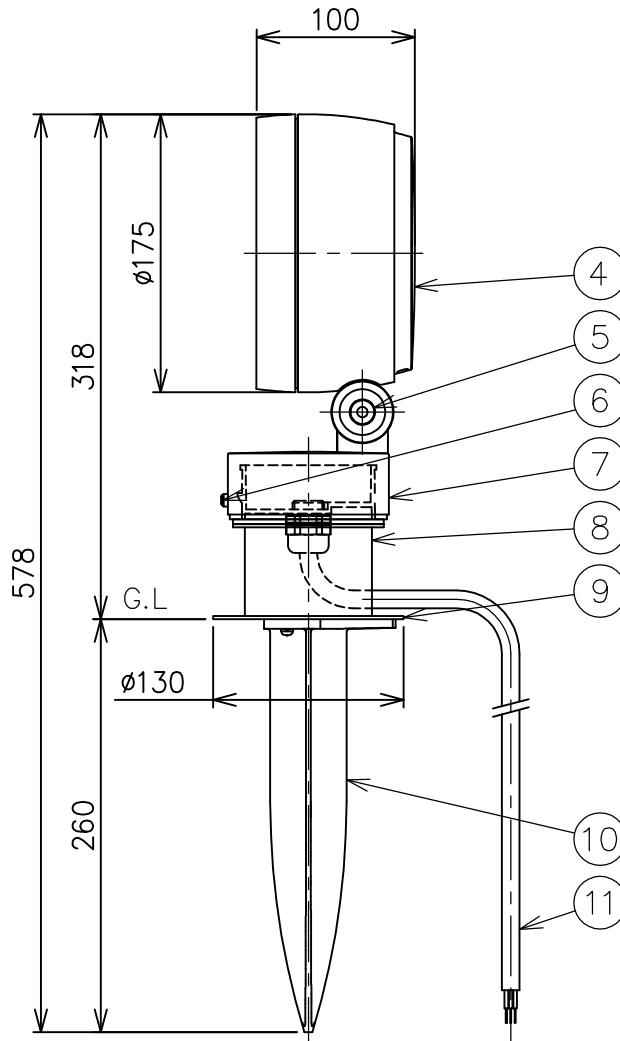

231121

230213

220428

定格消費電力	
入力電圧	100V
周波数	50/60Hz
入力電流	
消費電力	40 W
定格光束	3857 lm

△ 安全上のご注意

- 防雨型器具ですが、風呂場等の湿気の多い場所には取付けできません。感電・火災の原因となることがあります。
- 振動や衝撃のある場所、高所で強風の吹くおそれのある場所、冠水のおそれのある場所には取付けないでください。落下・感電・火災の原因となることがあります。

11	キャブタイヤケーブル	クロロプレンゴム	1	5芯 黒色 5m
10	スパイク	ADC	1	粉体塗装下地、黒色 レザートーン塗装
9	G.Lプレート	SUS-P	1	粉体塗装下地、黒色 レザートーン塗装
8	ジョイントボックス	AT	1	粉体塗装下地、黒色 レザートーン塗装
7	フランジ	ADC	1	粉体塗装下地、黒色 レザートーン塗装
6	フランジ固定ネジ	SUS-B	1	M6
5	六角穴付ボルト	SUS-B	1	M6
4	本体	ADC	1	粉体塗装下地、黒色 レザートーン塗装
3	反射鏡	AP	1	鏡面仕上
2	カバーガラス	強化ガラス	1	クリア
1	レンズ	シリコン	1	

器具 タイプ	・フラッドライト	・スパイクタイプ	IP65
	・配光:エクストラワイド [1/2ビーム角 58°]	・耐塩型	
ランプ	・防雨型	・DALI調光対応	
	・LED 36.8W		
	・3000K		
色種	・Ra90		

品番	品名	材質	数量	概要
第三角法	作図	開発部	単位	mm 尺度
				質量 3.9 kg

カタログ 番号	T4540B	型番	B7TF-63B1-1B
------------	--------	----	--------------