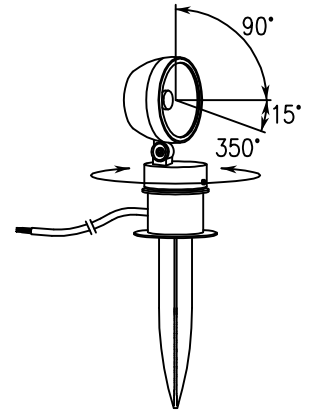

231121

230213

220428

定格消費電力	
入力電圧	100V
周波数	50/60Hz
入力電流	
消費電力	40 W
定格光束	3857 lm

△ 安全上のご注意

- 防雨型器具ですが、風呂場等の湿気の多い場所には取付けできません。感電・火災の原因となることがあります。
- 振動や衝撃のある場所、高所で強風の吹くおそれのある場所、冠水のおそれのある場所には取付けないでください。落下・感電・火災の原因となることがあります。

器具 タイプ	・フラッドライト	・スパイクタイプ	IP65
	・配光:エクストラワイド [1/2ビーム角 58°]	・耐塩型	
ランプ	・防雨型	・DALI調光対応	
	・LED 36.8W		
	・3000K		
色種	・Ra90		

品番	品名	材質	数量	概要
第三角法	作図	開発部	単位	mm 尺度
				質量 3.9 kg

カタログ 番号	T4540B	型番	B7TF-63B1-1B
------------	--------	----	--------------