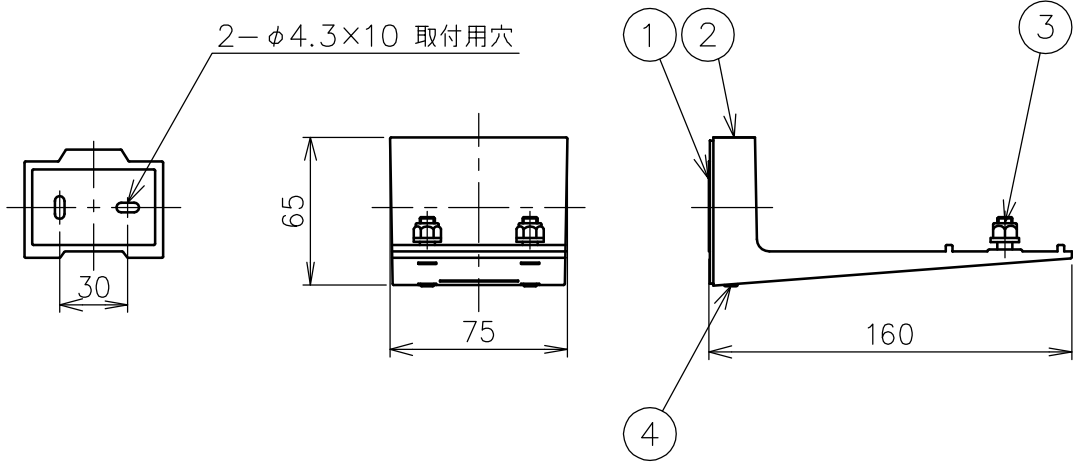

220601

△ 安全上のご注意

○ 振動や衝撃のある場所、高所で強風の吹くおそれのある場所、冠水のおそれのある場所には取付けないでください。落下・感電・火災の原因となる場合があります。

7													
6										器具タイプ	・フラッドライト・オプション 【取付金具】		
5	取付ネジ	SUS-B	2							ランプ			
4	アーム固定ネジ	SUS-B	2	M6 六角穴付									
3	灯具固定ナット	SUS-B	2	M6									
2	アーム	ADC	1	粉体塗装下地、黒色 レザートーン塗装						色種			
1	取付板	ADC	1	粉体塗装下地、黒色 レザートーン塗装									
品番	品名	材質	数量	概要				カタログ番号	Z4346B	型番	B7TZ-22B6-ZB		
第三角法	作図	開発部	単位	mm	尺度	-	質量	0.3 kg					