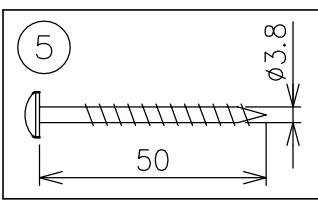

220601

△ 安全上のご注意

○ 振動や衝撃のある場所、高所で強風の吹くおそれのある場所、冠水のおそれのある場所には取付けないでください。落下・感電・火災の原因となる場合があります。

7													
6										器具タイプ	・フラッドライト・オプション 【取付金具】		
5	取付ネジ	SUS-B	2							ランプ			
4	アーム固定ネジ	SUS-B	2	M6 六角穴付									
3	灯具固定ナット	SUS-B	2	M6									
2	アーム	ADC	1	粉体塗装下地、黒色 レザートーン塗装						色種			
1	取付板	ADC	1	粉体塗装下地、黒色 レザートーン塗装									
品番	品名	材質	数量	概要				カタログ番号	Z4346B	型番	B7TZ-22B6-ZB		
第三角法	作図	開発部	単位	mm	尺度	-	質量	0.3 kg					