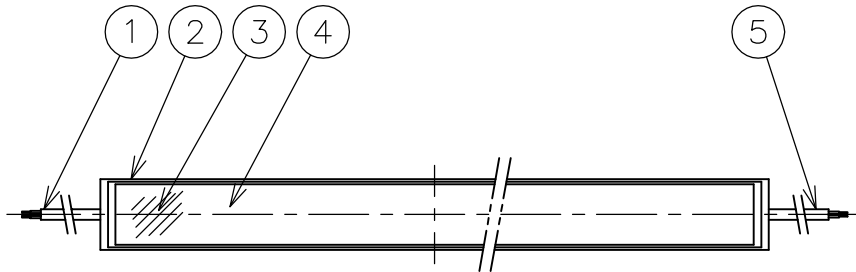

照射角度調整範囲

4-φ7 取付用穴
2-照射角度調整ネジ

定格消費電力	
入力電圧	100V
周波数	50/60Hz
入力電流	0.28A
消費電力	28W
定格光束	2350 lm

△ 安全上のご注意

- 防雨型器具ですが、風呂場等の湿気の多い場所には取付けできません。感電・火災の原因となることがあります。
- 振動や衝撃のある場所、高所で強風の吹くおそれのある場所、冠水のおそれのある場所には取付けないでください。落下・感電・火災の原因となることがあります。

7																			
6	取付金具	ADC	1	粉体塗装下地、黒色 レザートーン塗装						器具タイプ	・フラッドライト（配光：ワイド） ・防雨型 ・耐塩型 ・DALI調光対応	IP65							
5	信号用ケーブル	クロコブレングム	1	2芯、5m						ランプ	・LED 25.2W ・3000K ・Ra80								
4	LEDユニット	—	1							色種									
3	カバーガラス	強化ガラス	1	クリア															
2	本体	ADC	1	粉体塗装下地、黒色 レザートーン塗装															
1	電源用ケーブル	クロコブレングム	1	3芯、5m															
品番	品名	材質	数量	概要				カタログ番号	T4605B	型番	B7TF-32B3-1B								
第三角法	作図	開発部	単位	mm	尺度	—	質量	5.5 kg											