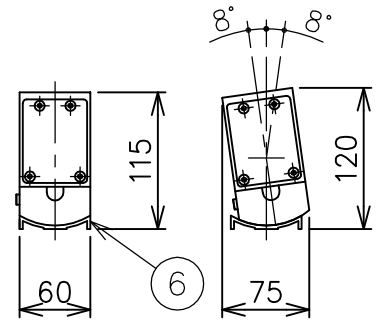

照射角度調整範囲

4-φ7 取付用穴
2-照射角度調整ネジ

定格消費電力	
入力電圧	100V
周波数	50/60Hz
入力電流	0.28A
消費電力	28W
定格光束	2350 lm

△ 安全上のご注意

- 防雨型器具ですが、風呂場等の湿気の多い場所には取付けできません。感電・火災の原因となることがあります。
- 振動や衝撃のある場所、高所で強風の吹くおそれのある場所、冠水のおそれのある場所には取付けないでください。落下・感電・火災の原因となることがあります。

7																			
6	取付金具	ADC	1	粉体塗装下地、黒色 レザートーン塗装						器具タイプ	・フラッドライト（配光：ワイド） ・防雨型 ・耐塩型 ・DALI調光対応	IP65							
5	信号用ケーブル	クロコブレングム	1	2芯、5m						ランプ	・LED 25.2W ・3000K ・Ra80								
4	LEDユニット	—	1							色種									
3	カバーガラス	強化ガラス	1	クリア															
2	本体	ADC	1	粉体塗装下地、黒色 レザートーン塗装															
1	電源用ケーブル	クロコブレングム	1	3芯、5m															
品番	品名	材質	数量	概要				カタログ番号	T4605B	型番	B7TF-32B3-1B								
第三角法	作図	開発部	単位	mm	尺度	—	質量	5.5 kg											