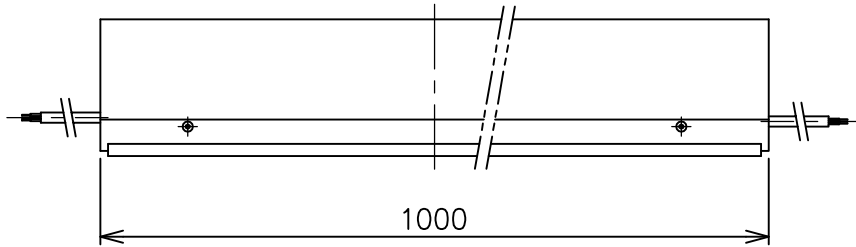

照射角度調整範囲

4-φ7 取付用穴
2-照射角度調整ネジ

定格消費電力	
入力電圧	100V
周波数	50/60Hz
入力電流	0.28A
消費電力	28W
定格光束	2350 lm

△ 安全上のご注意

- 防雨型器具ですが、風呂場等の湿気の多い場所には取付けできません。感電・火災の原因となることがあります。
- 振動や衝撃のある場所、高所で強風の吹くおそれのある場所、冠水のおそれのある場所には取付けないでください。落下・感電・火災の原因となることがあります。

7																			
6	取付金具	ADC	1	粉体塗装下地、黒色 レザートーン塗装						器具タイプ	・フラッドライト（配光：ワイド） ・防雨型 ・耐塩型 ・DALI調光対応	IP65							
5	信号用ケーブル	クロコブレングム	1	2芯、5m						ランプ	・LED 25.2W ・3000K ・Ra80								
4	LEDユニット	—	1							色種									
3	カバーガラス	強化ガラス	1	クリア															
2	本体	ADC	1	粉体塗装下地、黒色 レザートーン塗装															
1	電源用ケーブル	クロコブレングム	1	3芯、5m															
品番	品名	材質	数量	概要				カタログ番号	T4605B	型番	B7TF-32B3-1B								
第三角法	作図	開発部	単位	mm	尺度	—	質量	5.5 kg											