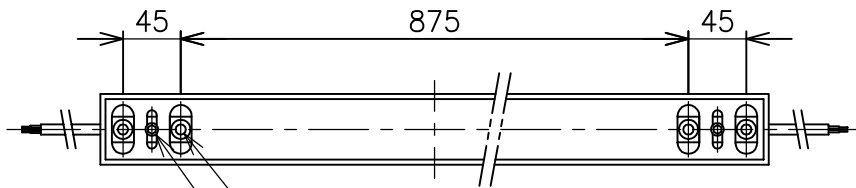

照射角度調整範囲

4-φ7 取付用穴
2-照射角度調整ネジ

定格消費電力	
入力電圧	100V
周波数	50/60Hz
入力電流	0.28A
消費電力	28W
定格光束	2350 lm

△ 安全上のご注意

- 防雨型器具ですが、風呂場等の湿気の多い場所には取付けできません。感電・火災の原因となることがあります。
- 振動や衝撃のある場所、高所で強風の吹くおそれのある場所、冠水のおそれのある場所には取付けないでください。落下・感電・火災の原因となることがあります。

7																			
6	取付金具	ADC	1	粉体塗装下地、黒色 レザートーン塗装						器具タイプ	・フラッドライト（配光：ワイド） ・防雨型 ・耐塩型 ・DALI調光対応	IP65							
5	信号用ケーブル	クロコブレングム	1	2芯、5m						ランプ	・LED 25.2W ・3000K ・Ra80								
4	LEDユニット	—	1							色種									
3	カバーガラス	強化ガラス	1	クリア															
2	本体	ADC	1	粉体塗装下地、黒色 レザートーン塗装															
1	電源用ケーブル	クロコブレングム	1	3芯、5m															
品番	品名	材質	数量	概要				カタログ番号	T4605B	型番	B7TF-32B3-1B								
第三角法	作図	開発部	単位	mm	尺度	—	質量	5.5 kg											