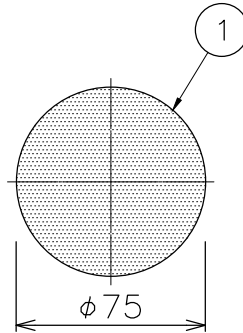

210910

注記1) 必ず専用器具との組合せでご使用ください。

▲ 安全上のご注意	
○必ず専用器具との組合せでご使用ください。指定外取付は故障・落下のおそれがあります。	
器具 タイプ	・調色MUSEUM-SPOT専用 ・拡散フィルター(ミスト系) 10°/60°
使用 光源	
色種	
カタログ 番号	YZ350C
型番	50RZ-0379-Z0

13					6					
12					5					
11					4					
10					3					
9					2					
8					1	フィルター	アクリル	1	クリアマット	
7					品番	品名	材質	数量	摘要	
第三角法		作図	開発	単位	mm	尺度	—	質量	0.1 kg	