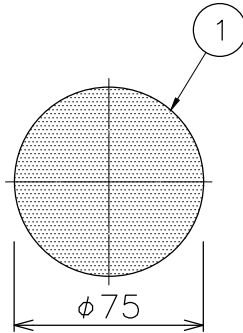

210910

注記1) 必ず専用器具との組合せでご使用ください。

▲ 安全上のご注意	
○必ず専用器具との組合せでご使用 ください。指定外取付は故障・落下の おそれがあります。	
器具 タイプ	・調色MUSEUM-SPOT専用 ・拡散フィルター(ミスト系) 10°/60°
使用 光源	
色種	
カタログ 番号	YZ350C
型番	50RZ-0379-Z0

13					6						
12					5						
11					4						
10					3						
9					2						
8					1	フィルター	アクリル	1	クリアマット		
7					品番	品名	材質	数量	摘要		
第三角法		作図	開発	単位	mm	尺度	—	質量	0.1 kg		