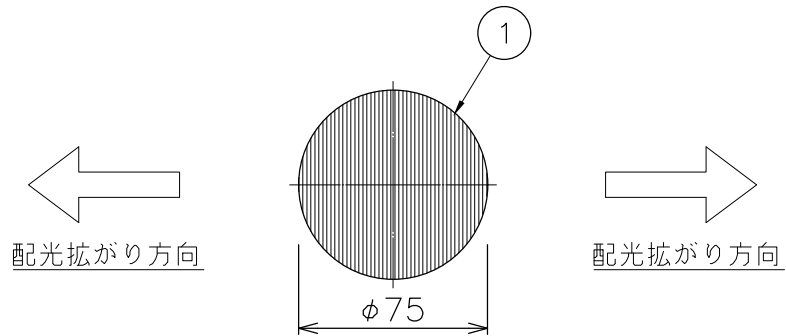

210910

注記1) 必ず専用器具との組合せでご使用ください。

▲ 安全上のご注意	
○必ず専用器具との組合せでご使用ください。指定外取付は故障・落下のおそれがあります。	
器具 タイプ	・調色MUSEUM-SPOT専用 ・スプレッドレンズフィルター 1°-60°/10°-60°
使用 光源	
色種	
カタログ 番号	YZ349C
型番	50RZ-0378-Z0

13					6				
12					5				
11					4				
10					3				
9					2				
8					1	本体	アクリル	1	スプレッド
7					品番	品名	材質	数量	摘要
第三角法		作図	開発	単位	mm	尺度	—	質量	0.1 kg