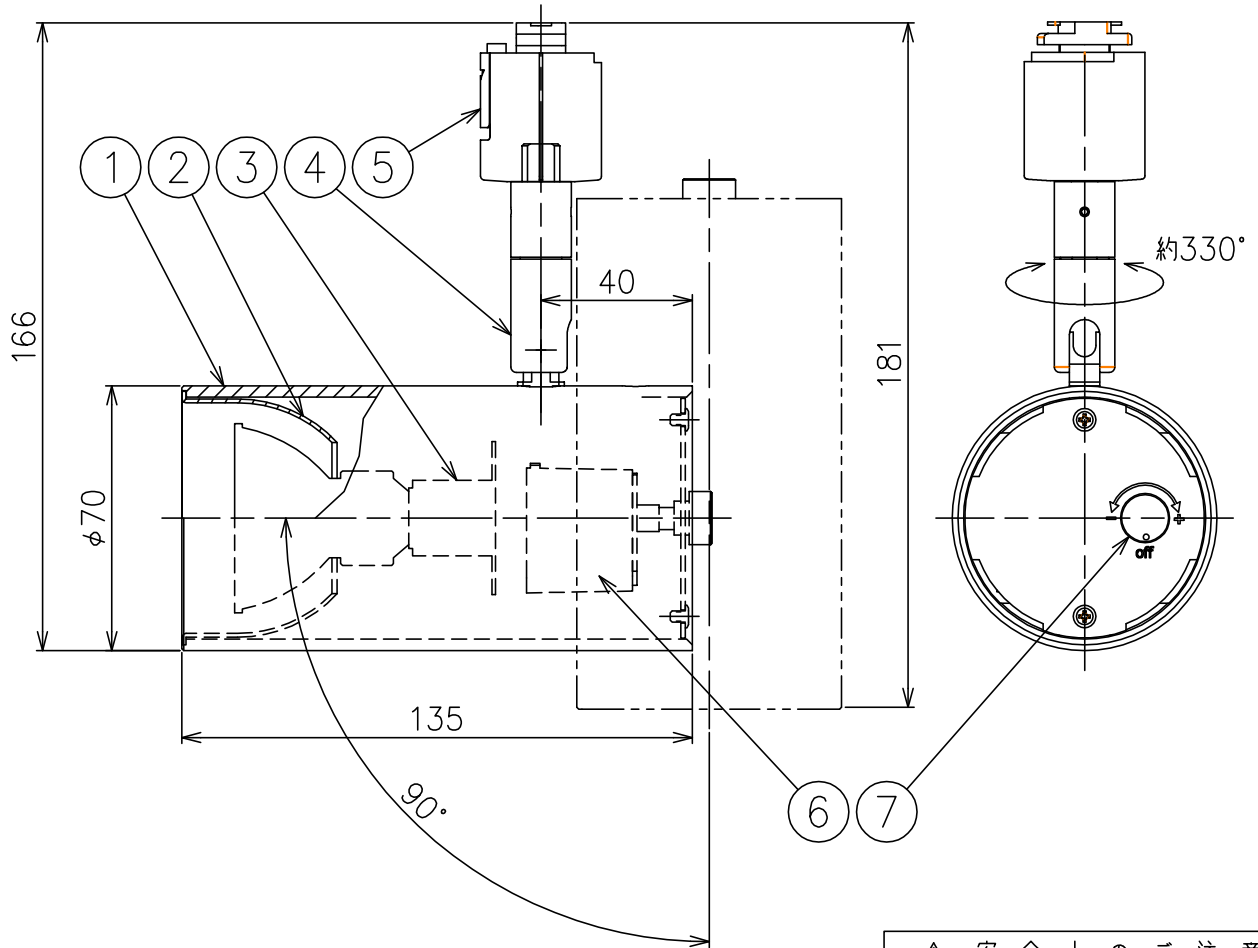

220318

2) 周囲環境（温度）により、ランプの保護機能が働く場合があります。
 注記1) LEDの発光色、明るさには個体差があります。あらかじめご了承ください。

△ 安全上のご注意

- 一般屋内用器具です。屋外や、水気湿気のある所には取付け出来ません。感電・火災のおそれがあります。
- ライティングダクト取付専用です。傾斜天井、壁面、床面には取付けないでください。指定以外の取付は火災・落下のおそれがあります。
- 適合ランプ以外のランプを使用しないでください。火災のおそれがあります。

7	調光ボリューム	真鍮	1	黒色塗装															
6	調光器	—	1	100V	器具タイプ														
5	ダクトプラグ	ポリカーボネイト	1	黒色 125V 6A															
4	自在アーム	真鍮	1	黒色塗装															
3	ソケット	磁器	1	E11 250V 10A	適合ランプ														
2	インナーカバー	アルミ	1	黒色塗装															
1	本体	アルミ	1	黒色塗装	色種														
品番	品名	材質	数量	摘要				カタログ番号	T1152B	型番	60TJ-R4B3-1B								
第三角法	作図	KI	単位	mm	尺度	—	質量	0.5 kg											