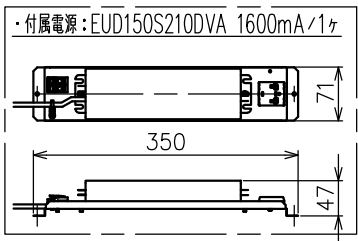

・付属電源：EUD150S210DVA 1600mA/1ヶ

付属品
・取付ネジ：3.8×38/6ヶ

※LEDの発光色、明るさには個体差があります、あらかじめご了承ください。
▲安全上のご注意 (必ずお守りください。誤った取り扱いには落下・感電・火災の原因となります)
・この器具は非防水です。湿気が多い場所や屋外では使用しないでください。
・専用電源とセットでご使用ください。灯具単体での使用はできません。
・天井取付け専用器具です。傾斜天井には取付けしないでください。
・落下して危険が生じるおそれのある場所には設置しないでください。
・湿度及び周囲温度の高い場所では、長時間使用しないでください。

15					7	ワイヤー調節具	真鍮	3	クロームメッキ	品番	上記
14					6	拡散カバー	樹脂	1	乳白色	品名	A.24 circular stand alone suspension 1500 diffused emission
13					5	LED	---	1組	Ra80		
12					4	灯体	アルミ	1	色種欄参照	Design	Carlotta de Bevilacqua
11					3	コード	塩化ビニル	1	白色または黒色	適合光源	高輝度LED (交換不可) 2700/3000/4000K 118W×1
10					2	フランジ	樹脂	1	色種欄参照		
9					1	取付板	鋼	1		タイプ	電源別置 調光可 (PWM)
8	ワイヤー	ステンレス	3	φ1.2	部番	品名	材質	数量	摘要	Artemide®	
					220420	単位:mm	第三角法	質量	8.5 kg		

※本品の規格および外観は改良のため予告なしに変更する事がありますので、あらかじめご了承ください。