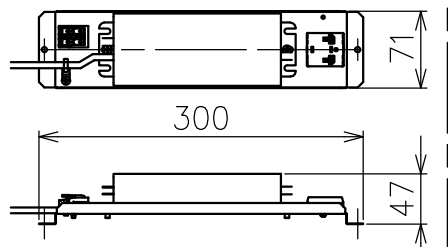

・付属電源：EUD075S175DV-F101 1200mA/1ヶ

付属品

・取付ネジ：3.8×38/5ヶ

※LEDの発光色、明るさには個体差があります、あらかじめご了承ください。

△安全上のご注意（必ずお守りください。誤った取り扱いは落下・感電・火災の原因となります）

- ・この器具は非防水です。湿気が多い場所や屋外では使用しないでください。
- ・専用電源とセットでご使用ください。灯具単体でのご使用はできません。
- ・天井取付け専用器具です。傾斜天井には取付けしないでください。
- ・落下して危険が生じるおそれのある場所には設置しないでください。
- ・湿度及び周囲温度の高い場所では、長時間使用しないでください。

15					7	LED	—	1組	42W	品番	1205000A
14					6	コネクタ	樹脂	1		品名	Alphabet of light linear 180 suspension
13					5	コード	塩化ビニル	1	クリア	Design	Bjarke Ingels Group
12					4	ワイヤー	ステンレス	3	φ0.8	適合光源	高輝度LED（交換不可） 3000K（電球色タイプ）50W×1
11					3	ワイヤー調節具	真鍮	2	クロームメッキ	タイプ	電源別置
10					2	フランジ	樹脂	1	白色		
9					1	取付板	鋼	1			
8	灯具カバー	樹脂	1	乳白色	部番	品名	材質	数量	摘要		
					190915	単位：mm	第三角法	質量	3.0 kg	Artemide®	
<p>※本品の規格および外観は改良のため予告なしに変更する事がありますので、あらかじめご了承ください。</p>											