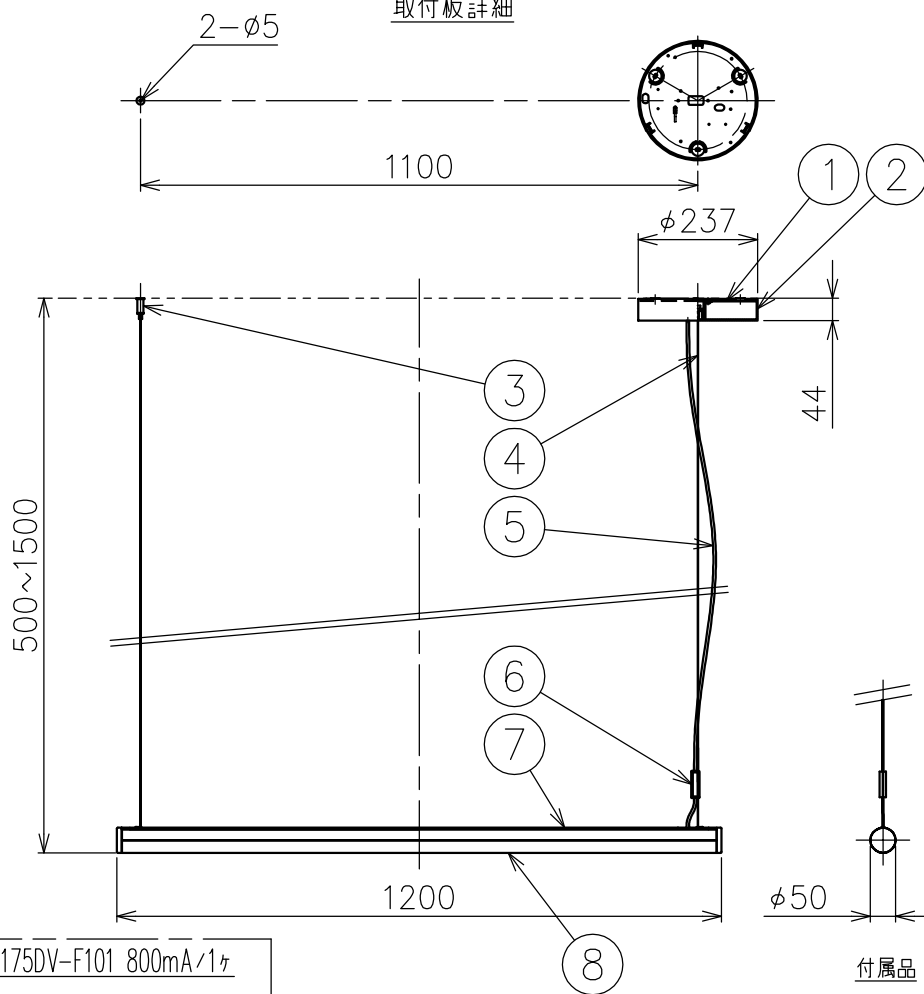

取付板詳細

付属品

・取付ネジ：3.8×38/4ヶ

・付属電源：EUD075S175DV-F101 800mA/1ヶ

※LEDの発光色、明るさには個体差があります、あらかじめご了承ください。

△安全上のご注意 (必ずお守りください。誤った取り扱いには落下・感電・火災の原因となります)

- ・この器具は非防水です。湿気が多い場所や屋外では使用しないでください。
- ・専用電源とセットでご使用ください。灯具単体でのご使用はできません。
- ・天井取付け専用器具です。傾斜天井には取付けしないでください。
- ・落下して危険が生じるおそれのある場所には設置しないでください。
- ・湿度及び周囲温度の高い場所では、長時間使用しないでください。

15					7	LED	---	1組	28W	品番	1204000A
14					6	コネクタ	樹脂	1		品名	Alphabet of light linear 120 suspension
13					5	コード	塩化ビニル	1	クリア	Design	Bjarke Ingels Group
12					4	ワイヤー	ステンレス	2	φ0.8	適合光源	高輝度LED (交換不可) 3000K (電球色タイプ) 34W×1
11					3	ワイヤー調節具	真鍮	1	クロームメッキ	タイプ	電源別置
10					2	フランジ	樹脂	1	白色		
9					1	取付板	鋼	1			
8	灯具カバー	樹脂	1	乳白色	部番	品名	材質	数量	摘要		
					190915	単位：mm	第三角法	質量	2.5 kg	Artemide®	
<p>※本品の規格および外観は改良のため予告なしに変更する事がありますので、あらかじめご了承ください。</p>											