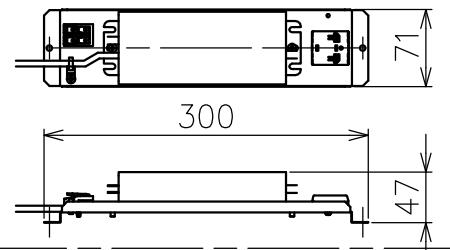

取付板詳細

付属品

・取付ネジ：3.8×38/4ヶ

・付属電源：EUD075S175DV-F101 800mA/1ヶ

※LEDの発光色、明るさには個体差があります、あらかじめご了承ください。

△安全上のご注意 (必ずお守りください。誤った取り扱いには落下・感電・火災の原因となります)

- ・この器具は非防水です。湿気が多い場所や屋外では使用しないでください。
- ・専用電源とセットでご使用ください。灯具単体でのご使用はできません。
- ・天井取付け専用器具です。傾斜天井には取付けしないでください。
- ・落下して危険が生じるおそれのある場所には設置しないでください。
- ・湿度及び周囲温度の高い場所では、長時間使用しないでください。

15					7	LED	---	1組	28W	品番	1204000A
14					6	コネクタ	樹脂	1		品名	Alphabet of light linear 120 suspension
13					5	コード	塩化ビニル	1	クリア	Design	Bjarke Ingels Group
12					4	ワイヤー	ステンレス	2	φ0.8	適合光源	高輝度LED (交換不可) 3000K (電球色タイプ) 34W×1
11					3	ワイヤー調節具	真鍮	1	クロームメッキ	タイプ	電源別置
10					2	フランジ	樹脂	1	白色		
9					1	取付板	鋼	1			
8	灯具カバー	樹脂	1	乳白色	部番	品名	材質	数量	摘要		
					190915	単位：mm	第三角法	質量	2.5 kg	Artemide®	
<p>※本品の規格および外観は改良のため予告なしに変更する事がありますので、あらかじめご了承ください。</p>											