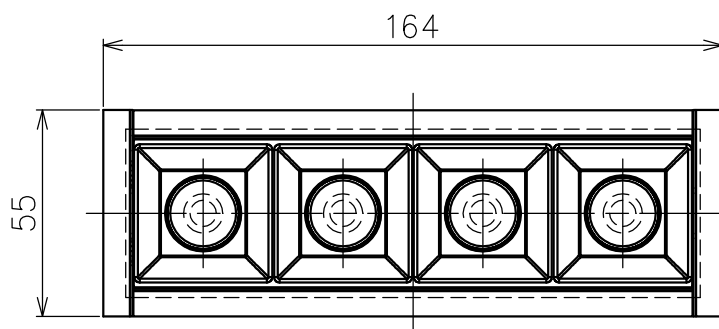

切込寸法

配光角	色温度	品番
20°	2700K	777AF10001 +777AF95204
	3000K	777AF10301 +777AF95204
	4000K	777AF10601 +777AF95204
36°	2700K	777AF10101 +777AF95204
	3000K	777AF10401 +777AF95204
	4000K	777AF10701 +777AF95204
52°	2700K	777AF10201 +777AF95204
	3000K	777AF10501 +777AF95204
	4000K	777AF10801 +777AF95204

15				7				品番	灯具：上記+コーン：AF95204
14				6				品名	SHARP×4 Trim
13				5	トリム	アルミ	1 白色		Design
12				4	コーン	樹脂	1 黒色	適合光源	
11				3	固定用パネ	ステンレス	2 φ1.3		タイプ
10				2	LEDユニット	—	1 11W		
9				1	本体	アルミ	1		
8				部番	品名	材質	数量	摘要	
					200514	単位：mm	第三角法	質量	0.3 kg