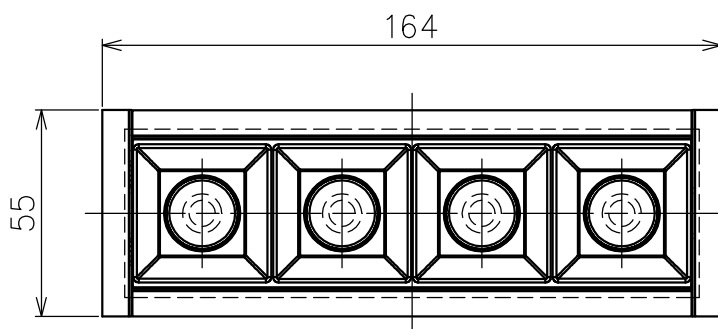

切込寸法

配光角	色温度	品番
20°	2700K	777AF10001 +777AF95204
	3000K	777AF10301 +777AF95204
	4000K	777AF10601 +777AF95204
36°	2700K	777AF10101 +777AF95204
	3000K	777AF10401 +777AF95204
	4000K	777AF10701 +777AF95204
52°	2700K	777AF10201 +777AF95204
	3000K	777AF10501 +777AF95204
	4000K	777AF10801 +777AF95204

15				7				品番	灯具：上記+コーン：AF95204
14				6				品名	SHARP×4 Trim
13				5	トリム	アルミ	1 白色		Design
12				4	コーン	樹脂	1 黒色	適合光源	
11				3	固定用パネ	ステンレス	2 φ1.3		タイプ
10				2	LEDユニット	—	1 11W		
9				1	本体	アルミ	1		
8				部番	品名	材質	数量	摘要	
					200514	単位：mm	第三角法	質量	0.3 kg