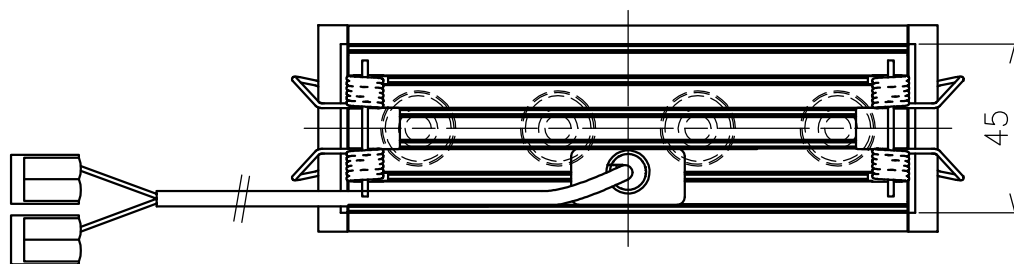

切込寸法

配光角	色温度	品番
20°	2700K	777AF10001 +777AF95204
	3000K	777AF10301 +777AF95204
	4000K	777AF10601 +777AF95204
36°	2700K	777AF10101 +777AF95204
	3000K	777AF10401 +777AF95204
	4000K	777AF10701 +777AF95204
52°	2700K	777AF10201 +777AF95204
	3000K	777AF10501 +777AF95204
	4000K	777AF10801 +777AF95204

・付属電源：MU015S105AQI370 900mA/1ヶ

△ 安全上のご注意 (必ずお守りください。誤った取り扱いは落下・感電・火災の原因となります)

- ・この器具は非防水です。湿気が多い場所や屋外では使用しないでください。
- ・断熱材、防音材をかぶせた状態で使用しないでください。
- ・周囲温度の高い場所では、長時間使用しないでください。
- ・柔らかい天井材に取付ける場合は補強材を入れてください。
- ・器具設置面は凹凸の無い様に処理してください。
- ・必ず指定の電源と組み合わせて使用してください。

15				7				品番	灯具：上記+コーン：AF95204
14				6				品名	SHARP×4 Trim
13				5	トリム	アルミ	1 白色		Design
12				4	コーン	樹脂	1 黒色	適合光源	
11				3	固定用パネ	ステンレス	2 φ1.3		タイプ
10				2	LEDユニット	—	1 11W		
9				1	本体	アルミ	1		
8				部番	品名	材質	数量	摘要	
					200514	単位：mm	第三角法	質量	0.3 kg