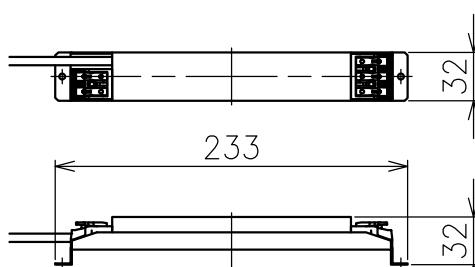

△ 安全上のご注意 (必ずお守りください。誤った取り扱いは落下・感電・火災の原因となります)

- ・この器具は非防水です。湿気が多い場所や屋外では使用しないでください。
- ・断熱材、防音材をかぶせた状態で使用しないでください。
- ・周囲温度の高い場所では、長時間使用しないでください。
- ・柔らかい天井材に取付ける場合は補強材を入れてください。
- ・器具設置面は凹凸の無い様に処理してください。
- ・必ず指定の電源と組み合わせて使用してください。

15				7				品番	灯具：上記+コーン：AF95204	
14				6				品名	SHARP×4 Trim	
13				5	トリム	アルミ	1 白色		Design	Carlotta de Bevilacqua
12				4	コーン	樹脂	1 黒色	適合光源		高輝度LED (交換不可) 14W × 1
11				3	固定用パネ	ステンレス	2 φ1.3		タイプ	
10				2	LEDユニット	—	1 11W			
9				1	本体	アルミ	1			
8				部番	品名	材質	数量	摘要		
					200514	単位：mm	第三角法	質量	0.3 kg