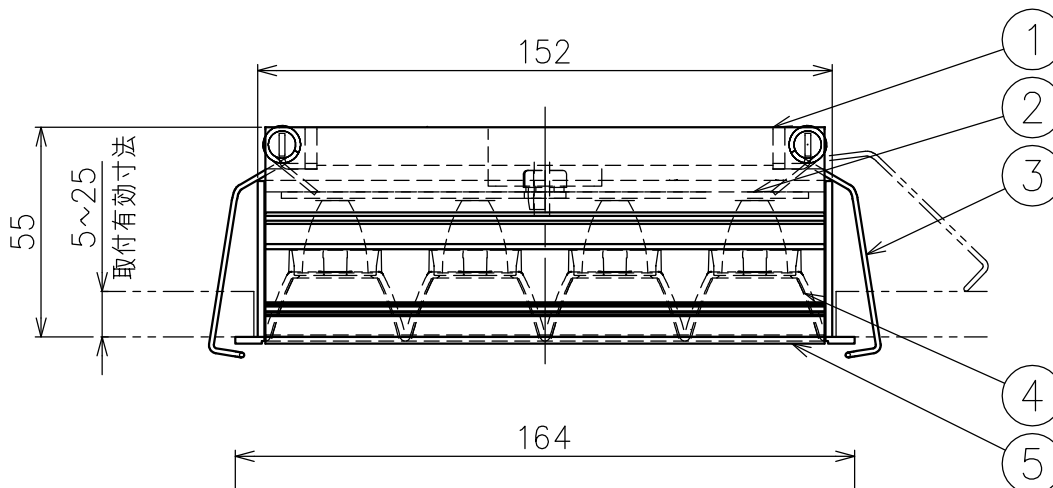

切込寸法

配光角	色温度	品番
20°	2700K	777AF10001 +777AF95204
	3000K	777AF10301 +777AF95204
	4000K	777AF10601 +777AF95204
36°	2700K	777AF10101 +777AF95204
	3000K	777AF10401 +777AF95204
	4000K	777AF10701 +777AF95204
52°	2700K	777AF10201 +777AF95204
	3000K	777AF10501 +777AF95204
	4000K	777AF10801 +777AF95204

・付属電源：MU015S105AQI370 900mA/1ヶ

△ 安全上のご注意 (必ずお守りください。誤った取り扱いは落下・感電・火災の原因となります)

- ・この器具は非防水です。湿気が多い場所や屋外では使用しないでください。
- ・断熱材、防音材をかぶせた状態で使用しないでください。
- ・周囲温度の高い場所では、長時間使用しないでください。
- ・柔らかい天井材に取付ける場合は補強材を入れてください。
- ・器具設置面は凹凸の無い様に処理してください。
- ・必ず指定の電源と組み合わせて使用してください。

15				7				品番	灯具：上記+コーン：AF95204
14				6				品名	SHARP×4 Trim
13				5	トリム	アルミ	1 白色		Design
12				4	コーン	樹脂	1 黒色	適合光源	
11				3	固定用パネ	ステンレス	2 φ1.3		タイプ
10				2	LEDユニット	—	1 11W		
9				1	本体	アルミ	1		
8				部番	品名	材質	数量	摘要	
					200514	単位：mm	第三角法	質量	0.3 kg