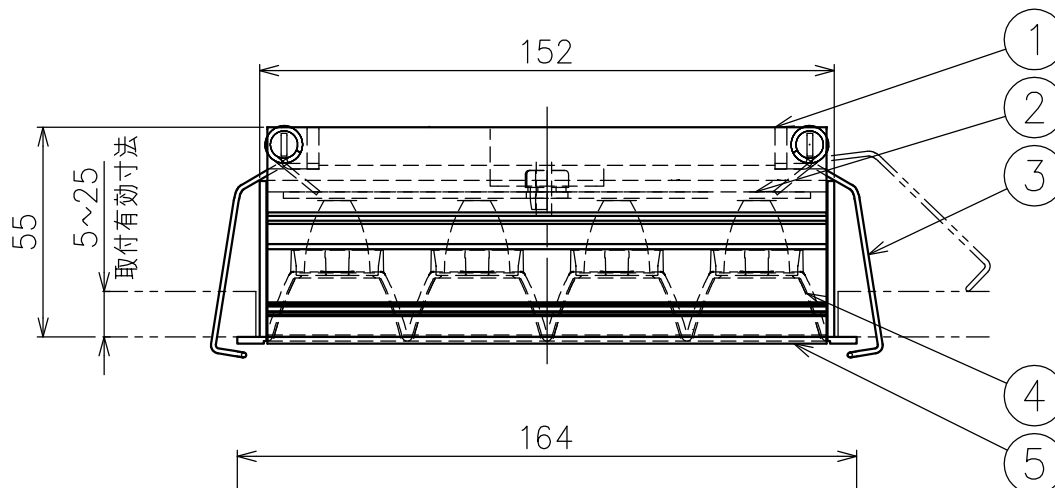

切込寸法

配光角	色温度	品番
20°	2700K	777AF10001 +777AF95204
	3000K	777AF10301 +777AF95204
	4000K	777AF10601 +777AF95204
36°	2700K	777AF10101 +777AF95204
	3000K	777AF10401 +777AF95204
	4000K	777AF10701 +777AF95204
52°	2700K	777AF10201 +777AF95204
	3000K	777AF10501 +777AF95204
	4000K	777AF10801 +777AF95204

・付属電源：MU015S105AQI370 900mA/1ヶ

△ 安全上のご注意 (必ずお守りください。誤った取り扱いは落下・感電・火災の原因となります)

- ・この器具は非防水です。湿気が多い場所や屋外では使用しないでください。
- ・断熱材、防音材をかぶせた状態で使用しないでください。
- ・周囲温度の高い場所では、長時間使用しないでください。
- ・柔らかい天井材に取付ける場合は補強材を入れてください。
- ・器具設置面は凹凸の無い様に処理してください。
- ・必ず指定の電源と組み合わせて使用してください。

15				7				品番	灯具：上記+コーン：AF95204
14				6				品名	SHARP×4 Trim
13				5	トリム	アルミ	1 白色		Design
12				4	コーン	樹脂	1 黒色	適合光源	
11				3	固定用パネ	ステンレス	2 φ1.3		タイプ
10				2	LEDユニット	—	1 11W		
9				1	本体	アルミ	1		
8				部番	品名	材質	数量	摘要	
					200514	単位：mm	第三角法	質量	0.3 kg