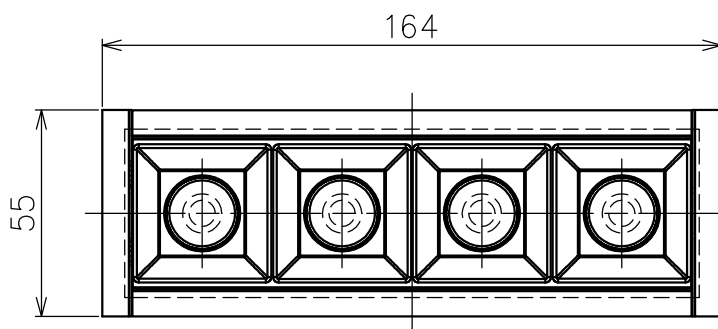

切込寸法

| 配光角 | 色温度 | 品番 |
|-----|-------|---------------------------|
| 20° | 2700K | 777AF10001 +777AF95204 |
| | 3000K | 777AF10301 +777AF95204 |
| | 4000K | 777AF10601 +777AF95204 |
| 36° | 2700K | 777AF10101 +777AF95204 |
| | 3000K | 777AF10401 +777AF95204 |
| | 4000K | 777AF10701 +777AF95204 |
| 52° | 2700K | 777AF10201 +777AF95204 |
| | 3000K | 777AF10501 +777AF95204 |
| | 4000K | 777AF10801 +777AF95204 |

| | | | | | | | | | |
|----|--|--|--|----|---------|-------|--------|------|-------------------|
| 15 | | | | 7 | | | | 品番 | 灯具：上記+コーン：AF95204 |
| 14 | | | | 6 | | | | 品名 | SHARP×4 Trim |
| 13 | | | | 5 | トリム | アルミ | 1 白色 | | Design |
| 12 | | | | 4 | コーン | 樹脂 | 1 黒色 | 適合光源 | |
| 11 | | | | 3 | 固定用パネ | ステンレス | 2 φ1.3 | | タイプ |
| 10 | | | | 2 | LEDユニット | — | 1 11W | | |
| 9 | | | | 1 | 本体 | アルミ | 1 | | |
| 8 | | | | 部番 | 品名 | 材質 | 数量 | 摘要 | |
| | | | | | 200514 | 単位：mm | 第三角法 | 質量 | 0.3 kg |