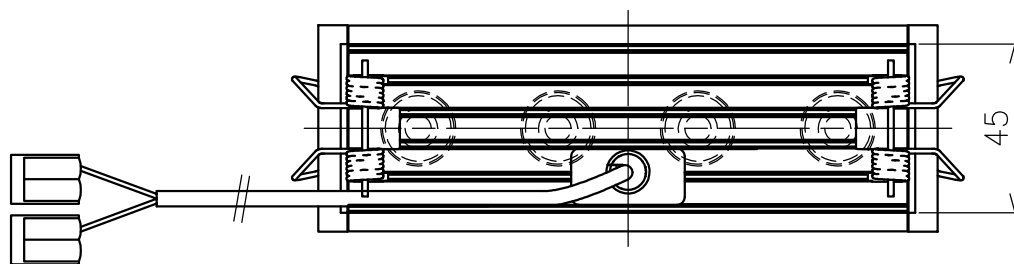

切込寸法

| 配光角 | 色温度 | 品番 |
|-----|-------|---------------------------|
| 20° | 2700K | 777AF10001 +777AF95204 |
| | 3000K | 777AF10301 +777AF95204 |
| | 4000K | 777AF10601 +777AF95204 |
| 36° | 2700K | 777AF10101 +777AF95204 |
| | 3000K | 777AF10401 +777AF95204 |
| | 4000K | 777AF10701 +777AF95204 |
| 52° | 2700K | 777AF10201 +777AF95204 |
| | 3000K | 777AF10501 +777AF95204 |
| | 4000K | 777AF10801 +777AF95204 |

・付属電源：MU015S105AQI370 900mA/1ヶ

△ 安全上のご注意 (必ずお守りください。誤った取り扱いは落下・感電・火災の原因となります)

- ・この器具は非防水です。湿気が多い場所や屋外では使用しないでください。
- ・断熱材、防音材をかぶせた状態で使用しないでください。
- ・周囲温度の高い場所では、長時間使用しないでください。
- ・柔らかい天井材に取付ける場合は補強材を入れてください。
- ・器具設置面は凹凸の無い様に処理してください。
- ・必ず指定の電源と組み合わせて使用してください。

| | | | | | | | | | |
|----|--|--|--|----|---------|-------|--------|------|-------------------|
| 15 | | | | 7 | | | | 品番 | 灯具：上記+コーン：AF95204 |
| 14 | | | | 6 | | | | 品名 | SHARP×4 Trim |
| 13 | | | | 5 | トリム | アルミ | 1 白色 | | Design |
| 12 | | | | 4 | コーン | 樹脂 | 1 黒色 | 適合光源 | |
| 11 | | | | 3 | 固定用パネ | ステンレス | 2 φ1.3 | | タイプ |
| 10 | | | | 2 | LEDユニット | — | 1 11W | | |
| 9 | | | | 1 | 本体 | アルミ | 1 | | |
| 8 | | | | 部番 | 品名 | 材質 | 数量 | 摘要 | |
| | | | | | 200514 | 単位：mm | 第三角法 | 質量 | 0.3 kg |