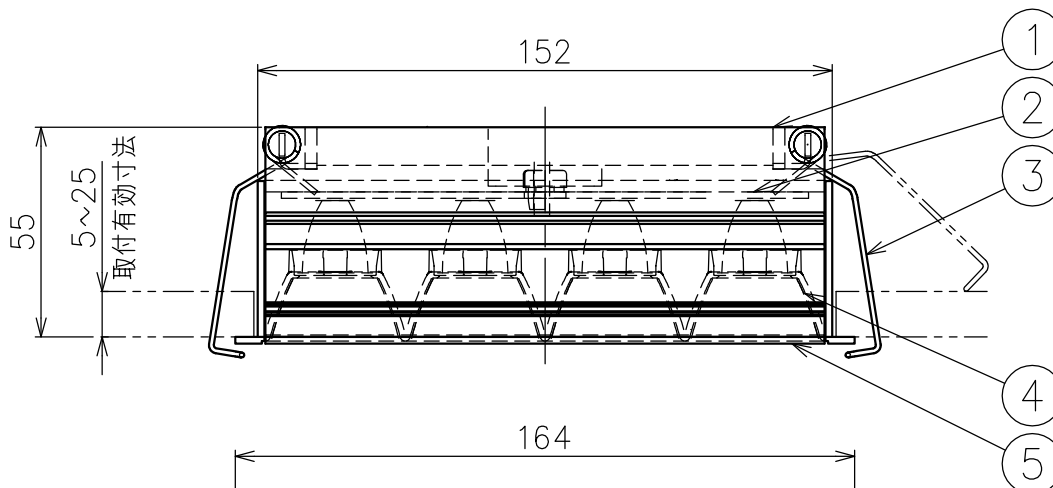

切込寸法

| 配光角 | 色温度 | 品番 |
|-----|-------|---------------------------|
| 20° | 2700K | 777AF10001 +777AF95204 |
| | 3000K | 777AF10301 +777AF95204 |
| | 4000K | 777AF10601 +777AF95204 |
| 36° | 2700K | 777AF10101 +777AF95204 |
| | 3000K | 777AF10401 +777AF95204 |
| | 4000K | 777AF10701 +777AF95204 |
| 52° | 2700K | 777AF10201 +777AF95204 |
| | 3000K | 777AF10501 +777AF95204 |
| | 4000K | 777AF10801 +777AF95204 |

・付属電源：MU015S105AQI370 900mA/1ヶ

△ 安全上のご注意 (必ずお守りください。誤った取り扱いは落下・感電・火災の原因となります)

- ・この器具は非防水です。湿気が多い場所や屋外では使用しないでください。
- ・断熱材、防音材をかぶせた状態で使用しないでください。
- ・周囲温度の高い場所では、長時間使用しないでください。
- ・柔らかい天井材に取付ける場合は補強材を入れてください。
- ・器具設置面は凹凸の無い様に処理してください。
- ・必ず指定の電源と組み合わせて使用してください。

| | | | | | | | | | |
|----|--|--|--|----|---------|-------|--------|------|-------------------|
| 15 | | | | 7 | | | | 品番 | 灯具：上記+コーン：AF95204 |
| 14 | | | | 6 | | | | 品名 | SHARP×4 Trim |
| 13 | | | | 5 | トリム | アルミ | 1 白色 | | Design |
| 12 | | | | 4 | コーン | 樹脂 | 1 黒色 | 適合光源 | |
| 11 | | | | 3 | 固定用パネ | ステンレス | 2 φ1.3 | | タイプ |
| 10 | | | | 2 | LEDユニット | — | 1 11W | | |
| 9 | | | | 1 | 本体 | アルミ | 1 | | |
| 8 | | | | 部番 | 品名 | 材質 | 数量 | 摘要 | |
| | | | | | 200514 | 単位：mm | 第三角法 | 質量 | 0.3 kg |