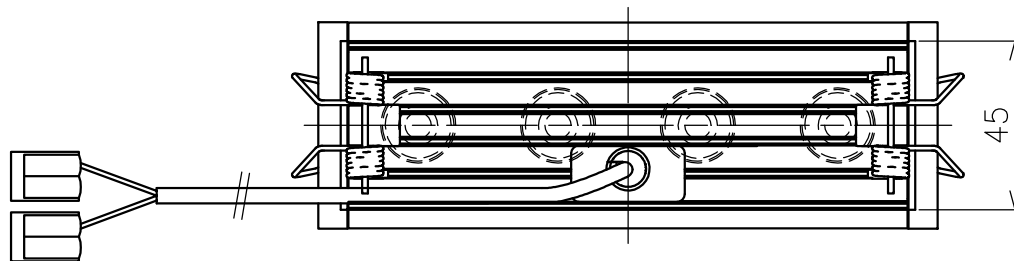

切込寸法

配光角	色温度	品番
20°	2700K	777AF10001 +777AF95204
	3000K	777AF10301 +777AF95204
	4000K	777AF10601 +777AF95204
36°	2700K	777AF10101 +777AF95204
	3000K	777AF10401 +777AF95204
	4000K	777AF10701 +777AF95204
52°	2700K	777AF10201 +777AF95204
	3000K	777AF10501 +777AF95204
	4000K	777AF10801 +777AF95204

・付属電源：MU015S105AQI370 900mA/1ヶ

△ 安全上のご注意 (必ずお守りください。誤った取り扱いは落下・感電・火災の原因となります)

- ・この器具は非防水です。湿気が多い場所や屋外では使用しないでください。
- ・断熱材、防音材をかぶせた状態で使用しないでください。
- ・周囲温度の高い場所では、長時間使用しないでください。
- ・柔らかい天井材に取付ける場合は補強材を入れてください。
- ・器具設置面は凹凸の無い様に処理してください。
- ・必ず指定の電源と組み合わせて使用してください。

15				7				品番	灯具：上記+コーン：AF95204	
14				6				品名	SHARP×4 Trim	
13				5	トリム	アルミ	1 白色		Design	Carlotta de Bevilacqua
12				4	コーン	樹脂	1 黒色	適合光源		高輝度LED (交換不可) 14W × 1
11				3	固定用パネ	ステンレス	2 φ1.3		タイプ	
10				2	LEDユニット	—	1 11W			
9				1	本体	アルミ	1			
8				部番	品名	材質	数量	摘要		
					200514	単位：mm	第三角法	質量	0.3 kg	