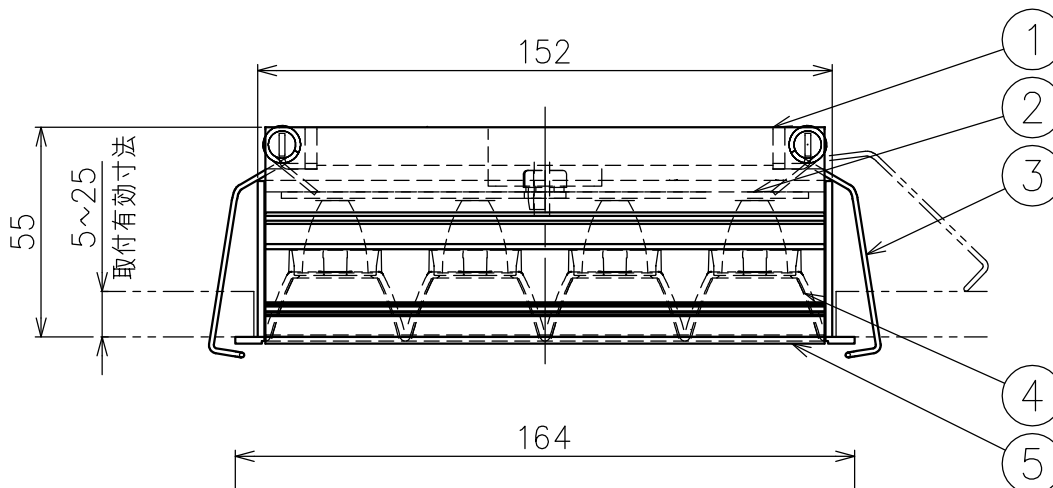

切込寸法

配光角	色温度	品番
20°	2700K	777AF10001 +777AF95204
	3000K	777AF10301 +777AF95204
	4000K	777AF10601 +777AF95204
36°	2700K	777AF10101 +777AF95204
	3000K	777AF10401 +777AF95204
	4000K	777AF10701 +777AF95204
52°	2700K	777AF10201 +777AF95204
	3000K	777AF10501 +777AF95204
	4000K	777AF10801 +777AF95204

・付属電源：MU015S105AQI370 900mA/1ヶ

△ 安全上のご注意 (必ずお守りください。誤った取り扱いは落下・感電・火災の原因となります)

- ・この器具は非防水です。湿気が多い場所や屋外では使用しないでください。
- ・断熱材、防音材をかぶせた状態で使用しないでください。
- ・周囲温度の高い場所では、長時間使用しないでください。
- ・柔らかい天井材に取付ける場合は補強材を入れてください。
- ・器具設置面は凹凸の無い様に処理してください。
- ・必ず指定の電源と組み合わせて使用してください。

15				7				品番	灯具：上記+コーン：AF95204	
14				6				品名	SHARP×4 Trim	
13				5	トリム	アルミ	1 白色		Design	Carlotta de Bevilacqua
12				4	コーン	樹脂	1 黒色	適合光源		高輝度LED (交換不可) 14W × 1
11				3	固定用パネ	ステンレス	2 φ1.3		タイプ	
10				2	LEDユニット	—	1 11W			
9				1	本体	アルミ	1			
8				部番	品名	材質	数量	摘要		
					200514	単位：mm	第三角法	質量	0.3 kg	