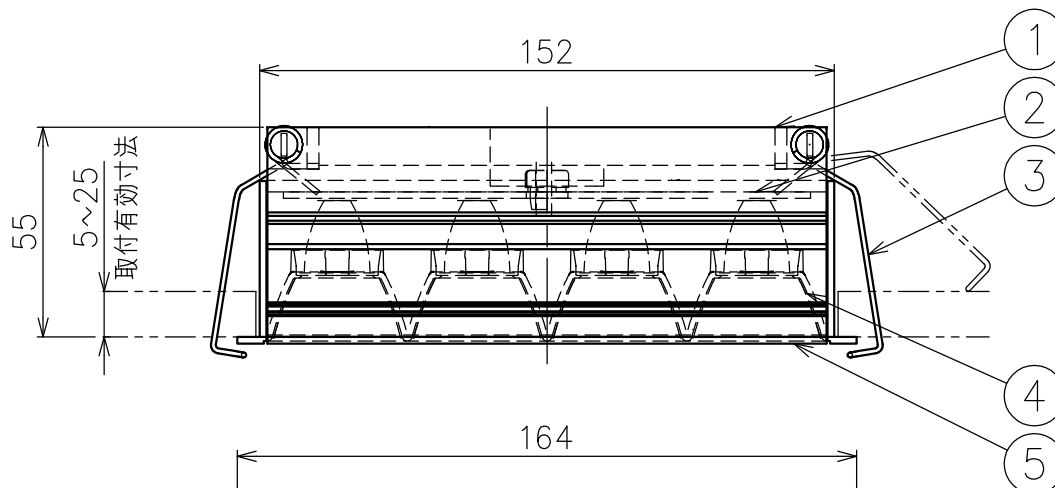

切込寸法

配光角	色温度	品番
20°	2700K	777AF10001 +777AF95204
	3000K	777AF10301 +777AF95204
	4000K	777AF10601 +777AF95204
36°	2700K	777AF10101 +777AF95204
	3000K	777AF10401 +777AF95204
	4000K	777AF10701 +777AF95204
52°	2700K	777AF10201 +777AF95204
	3000K	777AF10501 +777AF95204
	4000K	777AF10801 +777AF95204

・付属電源：MU015S105AQI370 900mA/1ヶ

△ 安全上のご注意 (必ずお守りください。誤った取り扱いは落下・感電・火災の原因となります)

- ・この器具は非防水です。湿気が多い場所や屋外では使用しないでください。
- ・断熱材、防音材をかぶせた状態で使用しないでください。
- ・周囲温度の高い場所では、長時間使用しないでください。
- ・柔らかい天井材に取付ける場合は補強材を入れてください。
- ・器具設置面は凹凸の無い様に処理してください。
- ・必ず指定の電源と組み合わせて使用してください。

15				7				品番	灯具：上記+コーン：AF95204	
14				6				品名	SHARP×4 Trim	
13				5	トリム	アルミ	1 白色		Design	Carlotta de Bevilacqua
12				4	コーン	樹脂	1 黒色	適合光源		高輝度LED (交換不可) 14W × 1
11				3	固定用パネ	ステンレス	2 φ1.3		タイプ	
10				2	LEDユニット	—	1 11W			
9				1	本体	アルミ	1			
8				部番	品名	材質	数量	摘要		
					200514	単位：mm	第三角法	質量	0.3 kg	