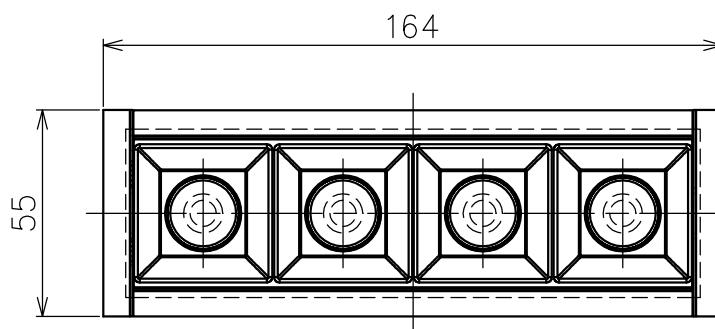

切込寸法

配光角	色温度	品番
20°	2700K	777AF10001 +777AF95204
	3000K	777AF10301 +777AF95204
	4000K	777AF10601 +777AF95204
36°	2700K	777AF10101 +777AF95204
	3000K	777AF10401 +777AF95204
	4000K	777AF10701 +777AF95204
52°	2700K	777AF10201 +777AF95204
	3000K	777AF10501 +777AF95204
	4000K	777AF10801 +777AF95204

15				7				品番	灯具：上記+コーン：AF95204	
14				6				品名	SHARP×4 Trim	
13				5	トリム	アルミ	1 白色		Design	Carlotta de Bevilacqua
12				4	コーン	樹脂	1 黒色	適合光源		高輝度LED (交換不可) 14W × 1
11				3	固定用パネ	ステンレス	2 φ1.3		タイプ	
10				2	LEDユニット	—	1 11W			
9				1	本体	アルミ	1			
8				部番	品名	材質	数量	摘要		
					200514	単位：mm	第三角法	質量	0.3 kg	