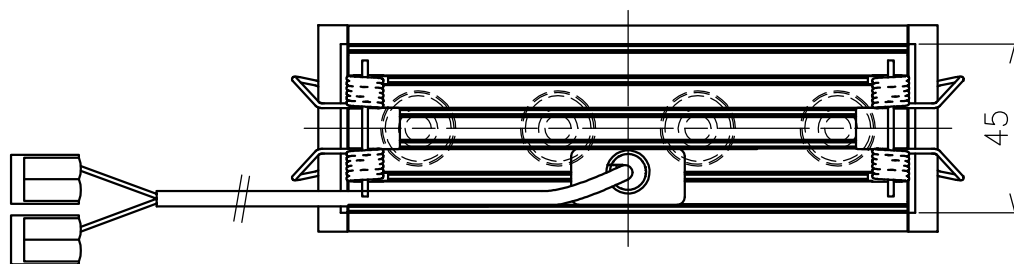

切込寸法

配光角	色温度	品番
20°	2700K	777AF10001 +777AF95204
	3000K	777AF10301 +777AF95204
	4000K	777AF10601 +777AF95204
36°	2700K	777AF10101 +777AF95204
	3000K	777AF10401 +777AF95204
	4000K	777AF10701 +777AF95204
52°	2700K	777AF10201 +777AF95204
	3000K	777AF10501 +777AF95204
	4000K	777AF10801 +777AF95204

・付属電源：MU015S105AQI370 900mA/1ヶ

△ 安全上のご注意 (必ずお守りください。誤った取り扱いは落下・感電・火災の原因となります)

- ・この器具は非防水です。湿気が多い場所や屋外では使用しないでください。
- ・断熱材、防音材をかぶせた状態で使用しないでください。
- ・周囲温度の高い場所では、長時間使用しないでください。
- ・柔らかい天井材に取付ける場合は補強材を入れてください。
- ・器具設置面は凹凸の無い様に処理してください。
- ・必ず指定の電源と組み合わせて使用してください。

15				7				品番	灯具：上記+コーン：AF95204	
14				6				品名	SHARP×4 Trim	
13				5	トリム	アルミ	1 白色		Design	Carlotta de Bevilacqua
12				4	コーン	樹脂	1 黒色	適合光源		高輝度LED (交換不可) 14W × 1
11				3	固定用パネ	ステンレス	2 φ1.3		タイプ	
10				2	LEDユニット	—	1 11W			
9				1	本体	アルミ	1			
8				部番	品名	材質	数量	摘要		
					200514	単位：mm	第三角法	質量	0.3 kg	