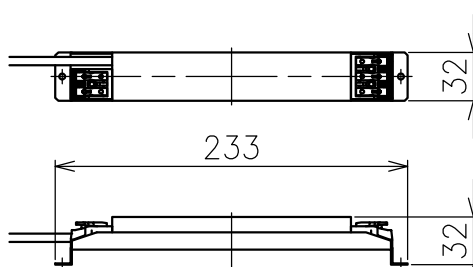

△ 安全上のご注意 (必ずお守りください。誤った取り扱いは落下・感電・火災の原因となります)

- ・この器具は非防水です。湿気が多い場所や屋外では使用しないでください。
- ・断熱材、防音材をかぶせた状態で使用しないでください。
- ・周囲温度の高い場所では、長時間使用しないでください。
- ・柔らかい天井材に取付ける場合は補強材を入れてください。
- ・器具設置面は凹凸の無い様に処理してください。
- ・必ず指定の電源と組み合わせて使用してください。

15				7				品番	灯具：上記+コーン：AF95204	
14				6				品名	SHARP×4 Trim	
13				5	トリム	アルミ	1 白色		Design	Carlotta de Bevilacqua
12				4	コーン	樹脂	1 黒色	適合光源		高輝度LED (交換不可) 14W × 1
11				3	固定用パネ	ステンレス	2 φ1.3		タイプ	
10				2	LEDユニット	—	1 11W			
9				1	本体	アルミ	1			
8				部番	品名	材質	数量	摘要		
					200514	単位：mm	第三角法	質量	0.3 kg