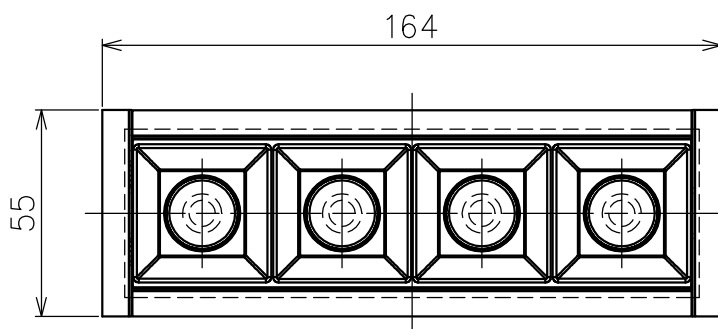

切込寸法

配光角	色温度	品番
20°	2700K	777AF10001 +777AF95204
	3000K	777AF10301 +777AF95204
	4000K	777AF10601 +777AF95204
36°	2700K	777AF10101 +777AF95204
	3000K	777AF10401 +777AF95204
	4000K	777AF10701 +777AF95204
52°	2700K	777AF10201 +777AF95204
	3000K	777AF10501 +777AF95204
	4000K	777AF10801 +777AF95204

15				7				品番	灯具：上記+コーン：AF95204	
14				6				品名	SHARP×4 Trim	
13				5	トリム	アルミ	1 白色		Design	Carlotta de Bevilacqua
12				4	コーン	樹脂	1 黒色	適合光源		高輝度LED (交換不可) 14W × 1
11				3	固定用パネ	ステンレス	2 φ1.3		タイプ	
10				2	LEDユニット	—	1 11W			
9				1	本体	アルミ	1			
8				部番	品名	材質	数量	摘要		
					200514	単位：mm	第三角法	質量	0.3 kg	