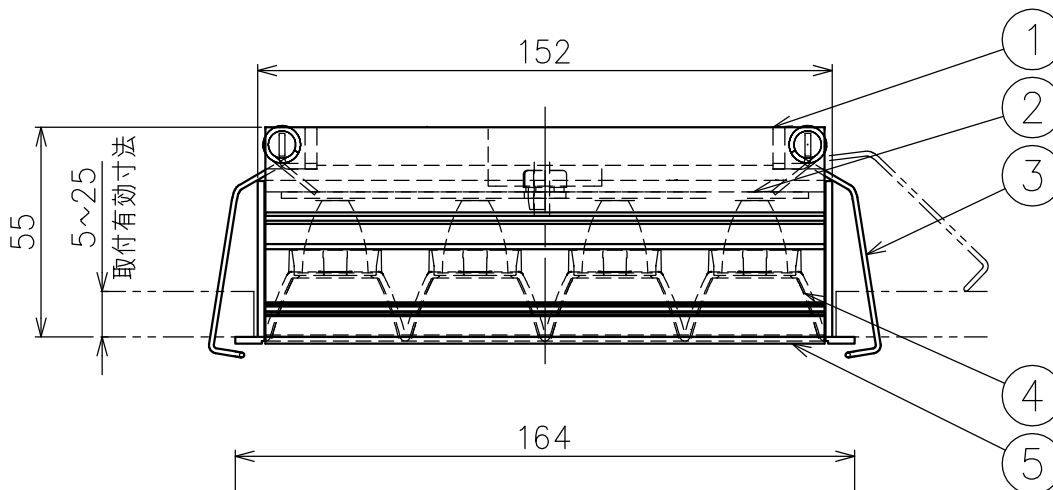

切込寸法

配光角	色温度	品番
20°	2700K	777AF10001 +777AF95204
	3000K	777AF10301 +777AF95204
	4000K	777AF10601 +777AF95204
36°	2700K	777AF10101 +777AF95204
	3000K	777AF10401 +777AF95204
	4000K	777AF10701 +777AF95204
52°	2700K	777AF10201 +777AF95204
	3000K	777AF10501 +777AF95204
	4000K	777AF10801 +777AF95204

・付属電源：MU015S105AQI370 900mA/1ヶ

△ 安全上のご注意 (必ずお守りください。誤った取り扱いは落下・感電・火災の原因となります)

- ・この器具は非防水です。湿気が多い場所や屋外では使用しないでください。
- ・断熱材、防音材をかぶせた状態で使用しないでください。
- ・周囲温度の高い場所では、長時間使用しないでください。
- ・柔らかい天井材に取付ける場合は補強材を入れてください。
- ・器具設置面は凹凸の無い様に処理してください。
- ・必ず指定の電源と組み合わせて使用してください。

15				7				品番	灯具：上記+コーン：AF95204	
14				6				品名	SHARP×4 Trim	
13				5	トリム	アルミ	1 白色		Design	Carlotta de Bevilacqua
12				4	コーン	樹脂	1 黒色	適合光源		高輝度LED (交換不可) 14W × 1
11				3	固定用パネ	ステンレス	2 φ1.3		タイプ	
10				2	LEDユニット	—	1 11W			
9				1	本体	アルミ	1			
8				部番	品名	材質	数量	摘要		
					200514	単位：mm	第三角法	質量	0.3 kg	