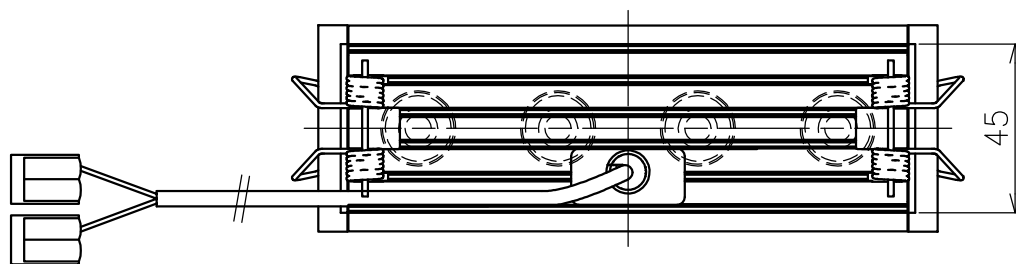

切込寸法

配光角	色温度	品番
20°	2700K	777AF10001 +777AF95204
	3000K	777AF10301 +777AF95204
	4000K	777AF10601 +777AF95204
36°	2700K	777AF10101 +777AF95204
	3000K	777AF10401 +777AF95204
	4000K	777AF10701 +777AF95204
52°	2700K	777AF10201 +777AF95204
	3000K	777AF10501 +777AF95204
	4000K	777AF10801 +777AF95204

・付属電源：MU015S105AQI370 900mA/1ヶ

△ 安全上のご注意 (必ずお守りください。誤った取り扱いは落下・感電・火災の原因となります)

- ・この器具は非防水です。湿気が多い場所や屋外では使用しないでください。
- ・断熱材、防音材をかぶせた状態で使用しないでください。
- ・周囲温度の高い場所では、長時間使用しないでください。
- ・柔らかい天井材に取付ける場合は補強材を入れてください。
- ・器具設置面は凹凸の無い様に処理してください。
- ・必ず指定の電源と組み合わせて使用してください。

15				7				品番	灯具：上記+コーン：AF95204	
14				6				品名	SHARP×4 Trim	
13				5	トリム	アルミ	1 白色		Design	Carlotta de Bevilacqua
12				4	コーン	樹脂	1 黒色	適合光源		高輝度LED (交換不可) 14W × 1
11				3	固定用パネ	ステンレス	2 φ1.3		タイプ	
10				2	LEDユニット	—	1 11W			
9				1	本体	アルミ	1			
8				部番	品名	材質	数量	摘要		
					200514	単位：mm	第三角法	質量	0.3 kg	