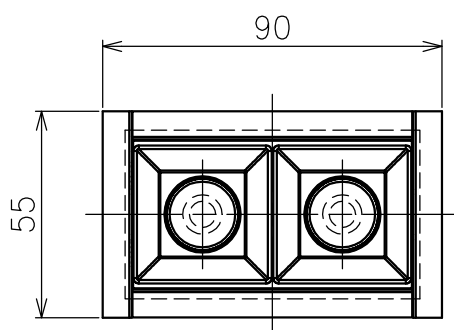

切込寸法

配光角	色温度	品番
20°	2700K	777AF05001 +777AF95104
	3000K	777AF05201 +777AF95104
	4000K	-
36°	2700K	777AF05101 +777AF95104
	3000K	777AF05401 +777AF95104
	4000K	-
52°	2700K	777AF05201 +777AF95104
	3000K	777AF05501 +777AF95104
	4000K	-

15				7					品番	灯具：上記+コーン：AF95104
14				6					品名	SHARP×2 Trim
13				5	トリム	アルミ	1	白色		Design
12				4	コーン	樹脂	1	黒色	適合光源	
11				3	固定用バネ	ステンレス	2	φ1.3		タイプ
10				2	LEDユニット	-	1	6W		
9				1	本体	アルミ	1			
8				部番	品名	材質	数量	摘要		
					200514	単位：mm	第三角法	質量	0.2 kg	