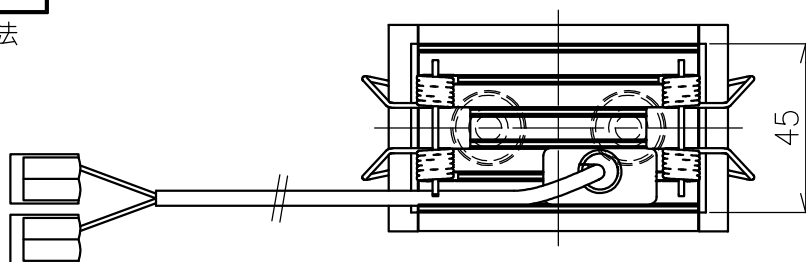

切込寸法

配光角	色温度	品番
20°	2700K	777AF05001 +777AF95104
	3000K	777AF05201 +777AF95104
	4000K	-
36°	2700K	777AF05101 +777AF95104
	3000K	777AF05401 +777AF95104
	4000K	-
52°	2700K	777AF05201 +777AF95104
	3000K	777AF05501 +777AF95104
	4000K	-

・付属電源：MU015S105AQI370 900mA/1ヶ

△ 安全上のご注意 (必ずお守りください。誤った取り扱いは落下・感電・火災の原因となります)

- ・この器具は非防水です。湿気が多い場所や屋外では使用しないでください。
- ・断熱材、防音材をかぶせた状態で使用しないでください。
- ・周囲温度の高い場所では、長時間使用しないでください。
- ・柔らかい天井材に取付ける場合は補強材を入れてください。
- ・器具設置面は凹凸の無い様に処理してください。
- ・必ず指定の電源と組み合わせて使用してください。

15				7					品番	灯具：上記+コーン：AF95104
14				6					品名	SHARP×2 Trim
13				5	トリム	アルミ	1	白色		Design
12				4	コーン	樹脂	1	黒色	適合光源	
11				3	固定用バネ	ステンレス	2	φ1.3		タイプ
10				2	LEDユニット	-	1	6W		
9				1	本体	アルミ	1			
8				部番	品名	材質	数量	摘要		
					200514	単位：mm	第三角法	質量	0.2 kg	