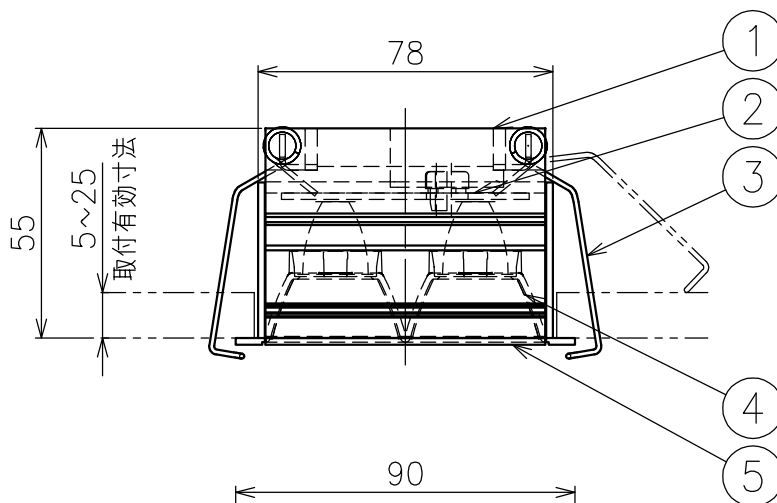

切込寸法

配光角	色温度	品番
20°	2700K	777AF05001 +777AF95104
	3000K	777AF05201 +777AF95104
	4000K	-
36°	2700K	777AF05101 +777AF95104
	3000K	777AF05401 +777AF95104
	4000K	-
52°	2700K	777AF05201 +777AF95104
	3000K	777AF05501 +777AF95104
	4000K	-

15				7					品番	灯具：上記+コーン：AF95104
14				6					品名	SHARP×2 Trim
13				5	トリム	アルミ	1	白色		Design
12				4	コーン	樹脂	1	黒色	適合光源	
11				3	固定用バネ	ステンレス	2	φ1.3		タイプ
10				2	LEDユニット	-	1	6W		
9				1	本体	アルミ	1			
8				部番	品名	材質	数量	摘要		
					200514	単位：mm	第三角法	質量	0.2 kg	