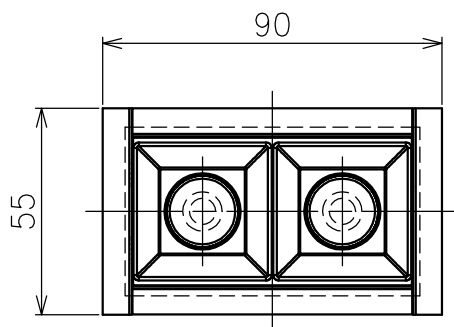

切込寸法

配光角	色温度	品番
20°	2700K	777AF05001 +777AF95104
	3000K	777AF05201 +777AF95104
	4000K	-
36°	2700K	777AF05101 +777AF95104
	3000K	777AF05401 +777AF95104
	4000K	-
52°	2700K	777AF05201 +777AF95104
	3000K	777AF05501 +777AF95104
	4000K	-

15				7				品番	灯具：上記+コーン：AF95104	
14				6				品名	SHARP×2 Trim	
13				5	トリム	アルミ	1 白色		Design	Carlotta de Bevilacqua
12				4	コーン	樹脂	1 黒色	適合光源		高輝度LED (交換不可) 8W × 1
11				3	固定用バネ	ステンレス	2 φ1.3		タイプ	
10				2	LEDユニット	-	1 6W			
9				1	本体	アルミ	1			
8				部番	品名	材質	数量	摘要		
					200514	単位：mm	第三角法	質量	0.2 kg	