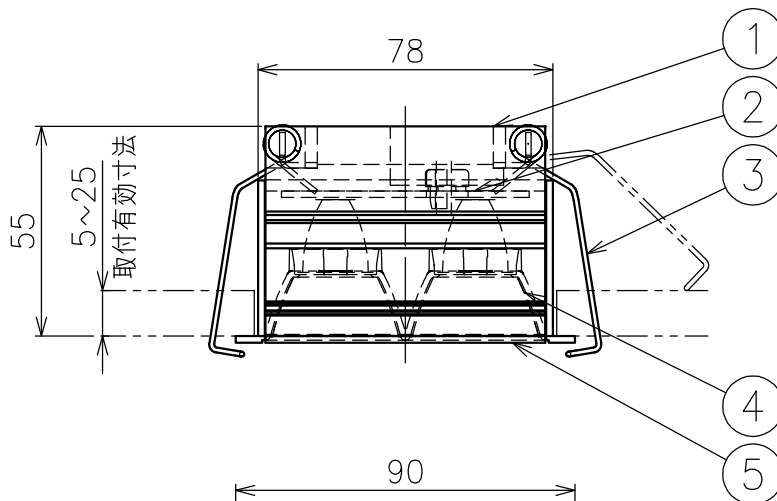

切込寸法

配光角	色温度	品番
20°	2700K	777AF05001 +777AF95104
	3000K	777AF05201 +777AF95104
	4000K	-
36°	2700K	777AF05101 +777AF95104
	3000K	777AF05401 +777AF95104
	4000K	-
52°	2700K	777AF05201 +777AF95104
	3000K	777AF05501 +777AF95104
	4000K	-

15				7				品番	灯具：上記+コーン：AF95104	
14				6				品名	SHARP×2 Trim	
13				5	トリム	アルミ	1 白色		Design	Carlotta de Bevilacqua
12				4	コーン	樹脂	1 黒色	適合光源		高輝度LED (交換不可) 8W × 1
11				3	固定用パネ	ステンレス	2 φ1.3		タイプ	
10				2	LEDユニット	-	1 6W			
9				1	本体	アルミ	1			
8				部番	品名	材質	数量	摘要		
					200514	単位：mm	第三角法	質量	0.2 kg	