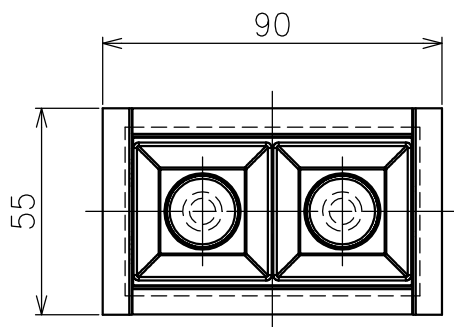

切込寸法

配光角	色温度	品番
20°	2700K	777AF05001 +777AF95104
	3000K	777AF05201 +777AF95104
	4000K	-
36°	2700K	777AF05101 +777AF95104
	3000K	777AF05401 +777AF95104
	4000K	-
52°	2700K	777AF05201 +777AF95104
	3000K	777AF05501 +777AF95104
	4000K	-

15				7				品番	灯具：上記+コーン：AF95104	
14				6				品名	SHARP×2 Trim	
13				5	トリム	アルミ	1 白色		Design	Carlotta de Bevilacqua
12				4	コーン	樹脂	1 黒色	適合光源		高輝度LED (交換不可) 8W × 1
11				3	固定用パネ	ステンレス	2 φ1.3		タイプ	
10				2	LEDユニット	-	1 6W			
9				1	本体	アルミ	1			
8				部番	品名	材質	数量	摘要		
					200514	単位：mm	第三角法	質量	0.2 kg	