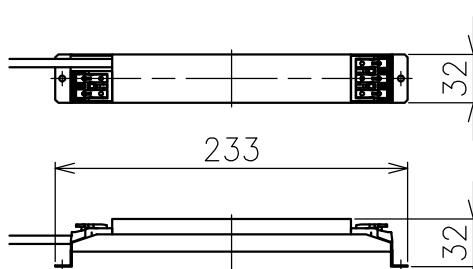

配光角	色温度	品番
20°	2700K	777AF05001 +777AF95104
	3000K	777AF05201 +777AF95104
	4000K	-
36°	2700K	777AF05101 +777AF95104
	3000K	777AF05401 +777AF95104
	4000K	-
52°	2700K	777AF05201 +777AF95104
	3000K	777AF05501 +777AF95104
	4000K	-

・付属電源：MU015S105AQI370 900mA/1ヶ