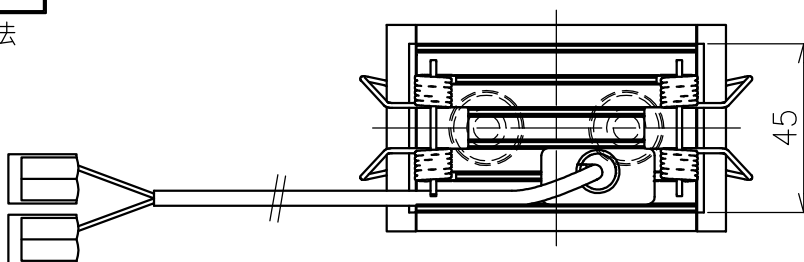

切込寸法

配光角	色温度	品番
20°	2700K	777AF05001 +777AF95104
	3000K	777AF05201 +777AF95104
	4000K	-
36°	2700K	777AF05101 +777AF95104
	3000K	777AF05401 +777AF95104
	4000K	-
52°	2700K	777AF05201 +777AF95104
	3000K	777AF05501 +777AF95104
	4000K	-

・付属電源：MU015S105AQI370 900mA/1ヶ

△ 安全上のご注意 (必ずお守りください。誤った取り扱いは落下・感電・火災の原因となります)

- ・この器具は非防水です。湿気が多い場所や屋外では使用しないでください。
- ・断熱材、防音材をかぶせた状態で使用しないでください。
- ・周囲温度の高い場所では、長時間使用しないでください。
- ・柔らかい天井材に取付ける場合は補強材を入れてください。
- ・器具設置面は凹凸の無い様に処理してください。
- ・必ず指定の電源と組み合わせて使用してください。

15				7				品番	灯具：上記+コーン：AF95104	
14				6				品名	SHARP×2 Trim	
13				5	トリム	アルミ	1 白色		Design	Carlotta de Bevilacqua
12				4	コーン	樹脂	1 黒色	適合光源		高輝度LED (交換不可) 8W × 1
11				3	固定用パネ	ステンレス	2 φ1.3		タイプ	
10				2	LEDユニット	-	1 6W			
9				1	本体	アルミ	1			
8				部番	品名	材質	数量	摘要		
					200514	単位：mm	第三角法	質量	0.2 kg	