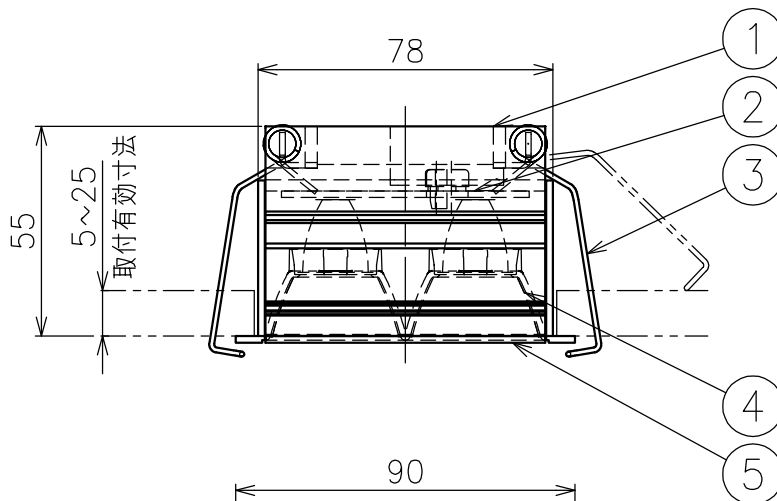

切込寸法

配光角	色温度	品番
20°	2700K	777AF05001 +777AF95104
	3000K	777AF05201 +777AF95104
	4000K	-
36°	2700K	777AF05101 +777AF95104
	3000K	777AF05401 +777AF95104
	4000K	-
52°	2700K	777AF05201 +777AF95104
	3000K	777AF05501 +777AF95104
	4000K	-

15				7					品番	灯具：上記+コーン：AF95104
14				6					品名	SHARP×2 Trim
13				5	トリム	アルミ	1	白色		Design
12				4	コーン	樹脂	1	黒色	適合光源	
11				3	固定用パネ	ステンレス	2	φ1.3		タイプ
10				2	LEDユニット	-	1	6W		
9				1	本体	アルミ	1			
8				部番	品名	材質	数量	摘要		
					200514	単位：mm	第三角法	質量	0.2 kg	