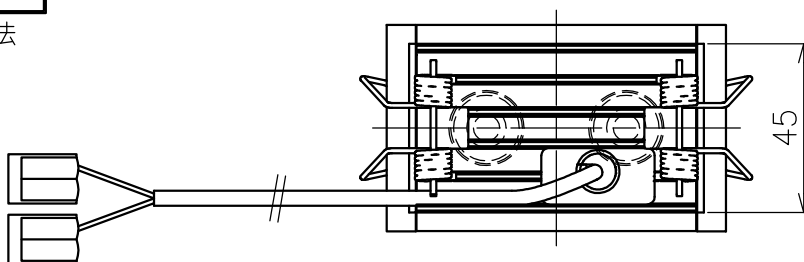

切込寸法

配光角	色温度	品番
20°	2700K	777AF05001 +777AF95104
	3000K	777AF05201 +777AF95104
	4000K	-
36°	2700K	777AF05101 +777AF95104
	3000K	777AF05401 +777AF95104
	4000K	-
52°	2700K	777AF05201 +777AF95104
	3000K	777AF05501 +777AF95104
	4000K	-

・付属電源：MU015S105AQI370 900mA/1ヶ

△ 安全上のご注意 (必ずお守りください。誤った取り扱いは落下・感電・火災の原因となります)

- ・この器具は非防水です。湿気が多い場所や屋外では使用しないでください。
- ・断熱材、防音材をかぶせた状態で使用しないでください。
- ・周囲温度の高い場所では、長時間使用しないでください。
- ・柔らかい天井材に取付ける場合は補強材を入れてください。
- ・器具設置面は凹凸の無い様に処理してください。
- ・必ず指定の電源と組み合わせて使用してください。

15				7					品番	灯具：上記+コーン：AF95104
14				6					品名	SHARP×2 Trim
13				5	トリム	アルミ	1	白色		Design
12				4	コーン	樹脂	1	黒色	適合光源	
11				3	固定用パネ	ステンレス	2	φ1.3		タイプ
10				2	LEDユニット	-	1	6W		
9				1	本体	アルミ	1			
8				部番	品名	材質	数量	摘要		
					200514	単位：mm	第三角法	質量	0.2 kg	