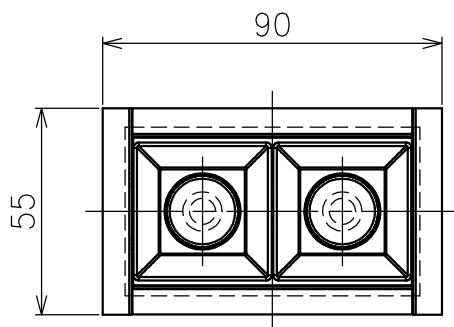

切込寸法

配光角	色温度	品番
20°	2700K	777AF05001 +777AF95104
	3000K	777AF05201 +777AF95104
	4000K	-
36°	2700K	777AF05101 +777AF95104
	3000K	777AF05401 +777AF95104
	4000K	-
52°	2700K	777AF05201 +777AF95104
	3000K	777AF05501 +777AF95104
	4000K	-

15				7					品番	灯具：上記+コーン：AF95104
14				6					品名	SHARP×2 Trim
13				5	トリム	アルミ	1	白色		Design
12				4	コーン	樹脂	1	黒色	適合光源	
11				3	固定用パネ	ステンレス	2	φ1.3		タイプ
10				2	LEDユニット	-	1	6W		
9				1	本体	アルミ	1			
8				部番	品名	材質	数量	摘要		
					200514	単位：mm	第三角法	質量	0.2 kg	