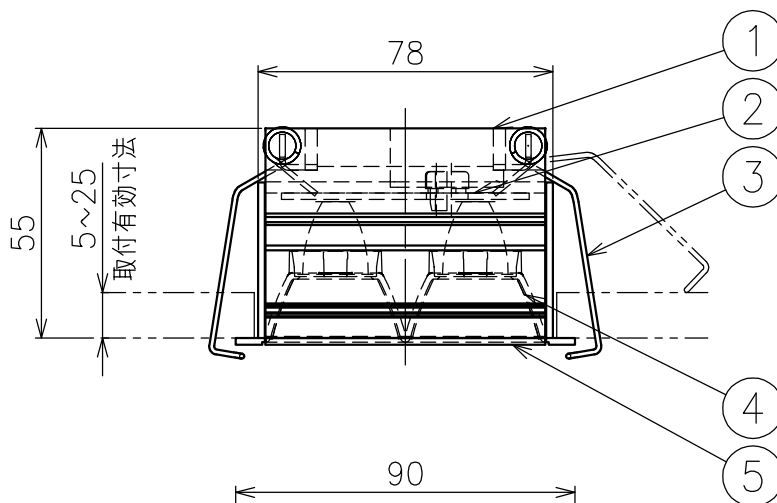

切込寸法

配光角	色温度	品番
20°	2700K	777AF05001 +777AF95104
	3000K	777AF05201 +777AF95104
	4000K	-
36°	2700K	777AF05101 +777AF95104
	3000K	777AF05401 +777AF95104
	4000K	-
52°	2700K	777AF05201 +777AF95104
	3000K	777AF05501 +777AF95104
	4000K	-

15				7					品番	灯具：上記+コーン：AF95104
14				6					品名	SHARP×2 Trim
13				5	トリム	アルミ	1	白色		Design
12				4	コーン	樹脂	1	黒色	適合光源	
11				3	固定用パネ	ステンレス	2	φ1.3		タイプ
10				2	LEDユニット	-	1	6W		
9				1	本体	アルミ	1			
8				部番	品名	材質	数量	摘要		
					200514	単位：mm	第三角法	質量	0.2 kg	