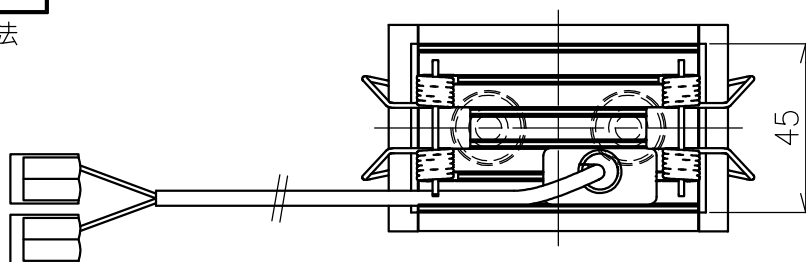

切込寸法

配光角	色温度	品番
20°	2700K	777AF05001 +777AF95104
	3000K	777AF05201 +777AF95104
	4000K	-
36°	2700K	777AF05101 +777AF95104
	3000K	777AF05401 +777AF95104
	4000K	-
52°	2700K	777AF05201 +777AF95104
	3000K	777AF05501 +777AF95104
	4000K	-

・付属電源：MU015S105AQI370 900mA/1ヶ

△ 安全上のご注意 (必ずお守りください。誤った取り扱いは落下・感電・火災の原因となります)

- ・この器具は非防水です。湿気が多い場所や屋外では使用しないでください。
- ・断熱材、防音材をかぶせた状態で使用しないでください。
- ・周囲温度の高い場所では、長時間使用しないでください。
- ・柔らかい天井材に取付ける場合は補強材を入れてください。
- ・器具設置面は凹凸の無い様に処理してください。
- ・必ず指定の電源と組み合わせて使用してください。

15				7					品番	灯具：上記+コーン：AF95104
14				6					品名	SHARP×2 Trim
13				5	トリム	アルミ	1	白色		Design
12				4	コーン	樹脂	1	黒色	適合光源	
11				3	固定用パネ	ステンレス	2	φ1.3		タイプ
10				2	LEDユニット	-	1	6W		
9				1	本体	アルミ	1			
8				部番	品名	材質	数量	摘要		
					200514	単位：mm	第三角法	質量	0.2 kg	