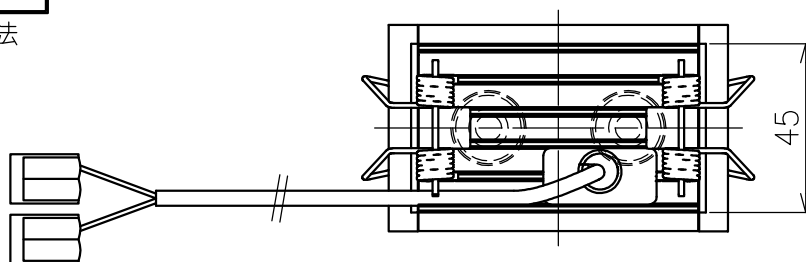

切込寸法

配光角	色温度	品番
20°	2700K	777AF05001 +777AF95104
	3000K	777AF05201 +777AF95104
	4000K	-
36°	2700K	777AF05101 +777AF95104
	3000K	777AF05401 +777AF95104
	4000K	-
52°	2700K	777AF05201 +777AF95104
	3000K	777AF05501 +777AF95104
	4000K	-

・付属電源：MU015S105AQI370 900mA/1ヶ

△ 安全上のご注意 (必ずお守りください。誤った取り扱いは落下・感電・火災の原因となります)

- ・この器具は非防水です。湿気が多い場所や屋外では使用しないでください。
- ・断熱材、防音材をかぶせた状態で使用しないでください。
- ・周囲温度の高い場所では、長時間使用しないでください。
- ・柔らかい天井材に取付ける場合は補強材を入れてください。
- ・器具設置面は凹凸の無い様に処理してください。
- ・必ず指定の電源と組み合わせて使用してください。

15				7				品番	灯具：上記+コーン：AF95104	
14				6				品名	SHARP×2 Trim	
13				5	トリム	アルミ	1 白色		Design	Carlotta de Bevilacqua
12				4	コーン	樹脂	1 黒色	適合光源		高輝度LED (交換不可) 8W × 1
11				3	固定用バネ	ステンレス	2 φ1.3		タイプ	
10				2	LEDユニット	-	1 6W			
9				1	本体	アルミ	1			
8				部番	品名	材質	数量	摘要		
					200514	単位：mm	第三角法	質量	0.2 kg	