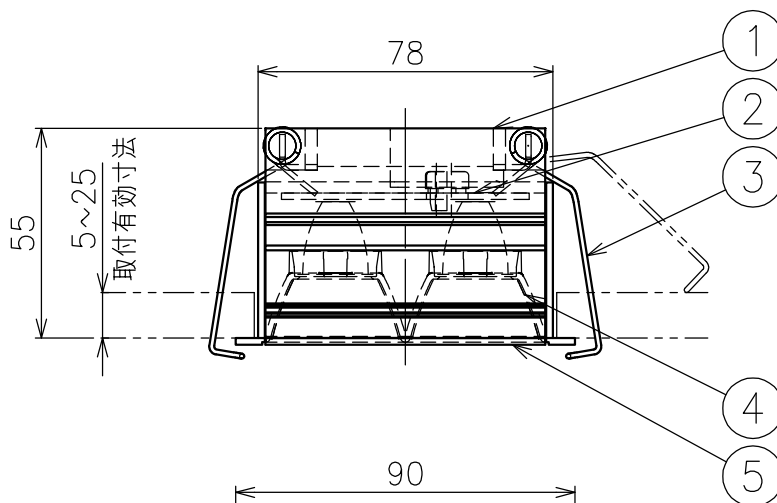

切込寸法

配光角	色温度	品番
20°	2700K	777AF05001 +777AF95104
	3000K	777AF05201 +777AF95104
	4000K	-
36°	2700K	777AF05101 +777AF95104
	3000K	777AF05401 +777AF95104
	4000K	-
52°	2700K	777AF05201 +777AF95104
	3000K	777AF05501 +777AF95104
	4000K	-

15				7				品番	灯具：上記+コーン：AF95104	
14				6				品名	SHARP×2 Trim	
13				5	トリム	アルミ	1 白色		Design	Carlotta de Bevilacqua
12				4	コーン	樹脂	1 黒色	適合光源		高輝度LED (交換不可) 8W × 1
11				3	固定用バネ	ステンレス	2 φ1.3		タイプ	
10				2	LEDユニット	-	1 6W			
9				1	本体	アルミ	1			
8				部番	品名	材質	数量	摘要		
					200514	単位：mm	第三角法	質量	0.2 kg	