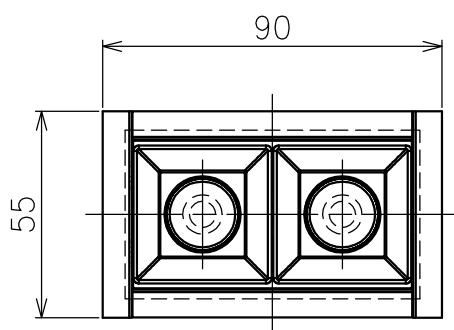

切込寸法

配光角	色温度	品番
20°	2700K	777AF05001 +777AF95104
	3000K	777AF05201 +777AF95104
	4000K	-
36°	2700K	777AF05101 +777AF95104
	3000K	777AF05401 +777AF95104
	4000K	-
52°	2700K	777AF05201 +777AF95104
	3000K	777AF05501 +777AF95104
	4000K	-

15				7				品番	灯具：上記+コーン：AF95104	
14				6				品名	SHARP×2 Trim	
13				5	トリム	アルミ	1 白色		Design	Carlotta de Bevilacqua
12				4	コーン	樹脂	1 黒色	適合光源		高輝度LED (交換不可) 8W × 1
11				3	固定用バネ	ステンレス	2 φ1.3		タイプ	
10				2	LEDユニット	-	1 6W			
9				1	本体	アルミ	1			
8				部番	品名	材質	数量	摘要		
					200514	単位：mm	第三角法	質量	0.2 kg	