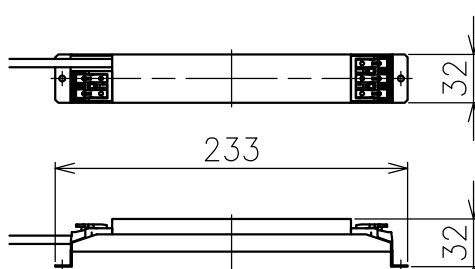

配光角	色温度	品番
20°	2700K	777AF05001 +777AF95104
	3000K	777AF05201 +777AF95104
	4000K	-
36°	2700K	777AF05101 +777AF95104
	3000K	777AF05401 +777AF95104
	4000K	-
52°	2700K	777AF05201 +777AF95104
	3000K	777AF05501 +777AF95104
	4000K	-

・付属電源：MU015S105AQI370 900mA/1ヶ