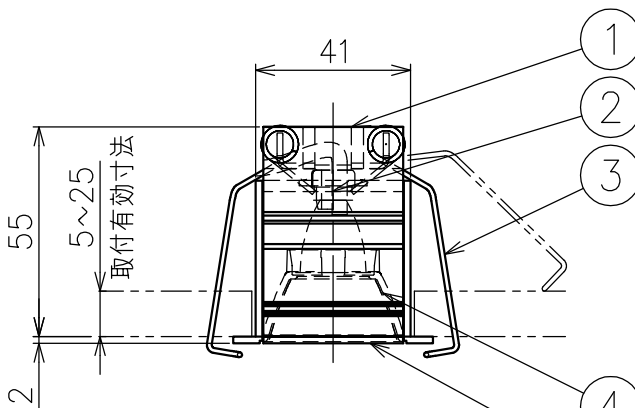

切込寸法

・付属電源：MU015S105AQI370 900mA/1ヶ

配光角	色温度	品番
20°	2700K	777AF0001 +777AF95004
	3000K	777AF00301 +777AF95004
	4000K	-
36°	2700K	777AF00101 +777AF95004
	3000K	777AF00401 +777AF95004
	4000K	-
52°	2700K	777AF00201 +777AF95004
	3000K	777AF00501 +777AF95004
	4000K	-

15				7				品番	灯具：上記+コーン：AF95004
14				6				品名	SHARP×1 Trim
13				5	トリム	アルミ	1 白色		Design
12				4	コーン	樹脂	1 黒色	適合光源	
11				3	固定用パネ	ステンレス	2 φ1.3		タイプ
10				2	LEDユニット	-	1 3W		
9				1	本体	アルミ	1		
8				部番	品名	材質	数量	摘要	
					200514	単位：mm	第三角法	質量	0.1 kg