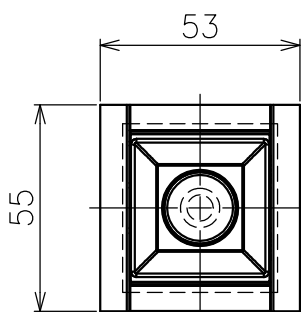

切込寸法

・付属電源：MU015S105AQI370 900mA/1ヶ

配光角	色温度	品番
20°	2700K	777AF0001 +777AF95004
	3000K	777AF00301 +777AF95004
	4000K	-
36°	2700K	777AF00101 +777AF95004
	3000K	777AF00401 +777AF95004
	4000K	-
52°	2700K	777AF00201 +777AF95004
	3000K	777AF00501 +777AF95004
	4000K	-

15				7				品番	灯具：上記+コーン：AF95004
14				6				品名	SHARP×1 Trim
13				5	トリム	アルミ	1 白色		Design
12				4	コーン	樹脂	1 黒色	適合光源	
11				3	固定用パネ	ステンレス	2 φ1.3		タイプ
10				2	LEDユニット	-	1 3W		
9				1	本体	アルミ	1		
8				部番	品名	材質	数量	摘要	
					200514	単位：mm	第三角法	質量	0.1 kg