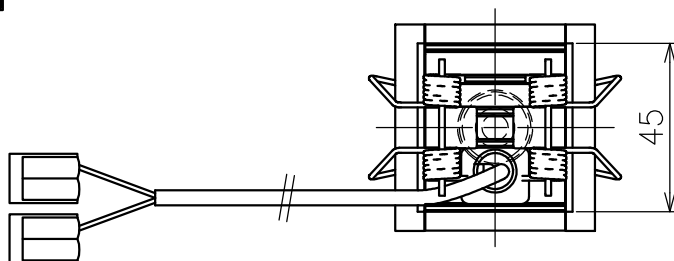

切込寸法

・付属電源：MU015S105AQI370 900mA/1ヶ

配光角	色温度	品番
20°	2700K	777AF0001 +777AF95004
	3000K	777AF00301 +777AF95004
	4000K	-
36°	2700K	777AF00101 +777AF95004
	3000K	777AF00401 +777AF95004
	4000K	-
52°	2700K	777AF00201 +777AF95004
	3000K	777AF00501 +777AF95004
	4000K	-

15				7				品番	灯具：上記+コーン：AF95004
14				6				品名	SHARP×1 Trim
13				5	トリム	アルミ	1 白色		Design
12				4	コーン	樹脂	1 黒色	適合光源	
11				3	固定用パネ	ステンレス	2 φ1.3		タイプ
10				2	LEDユニット	-	1 3W		
9				1	本体	アルミ	1		
8				部番	品名	材質	数量	摘要	
					200514	単位：mm	第三角法	質量	0.1 kg