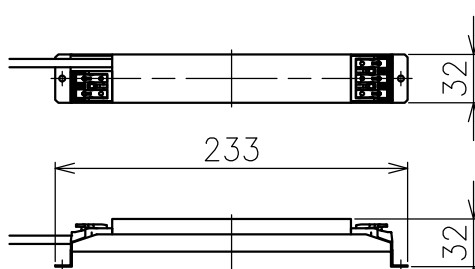

切込寸法

・付属電源：MU015S105AQI370 900mA/1ヶ

配光角	色温度	品番
20°	2700K	777AF0001 +777AF95004
	3000K	777AF00301 +777AF95004
	4000K	-
36°	2700K	777AF00101 +777AF95004
	3000K	777AF00401 +777AF95004
	4000K	-
52°	2700K	777AF00201 +777AF95004
	3000K	777AF00501 +777AF95004
	4000K	-

15				7				品番	灯具：上記+コーン：AF95004
14				6				品名	SHARP×1 Trim
13				5	トリム	アルミ	1 白色		Design
12				4	コーン	樹脂	1 黒色	適合光源	
11				3	固定用パネ	ステンレス	2 φ1.3		タイプ
10				2	LEDユニット	-	1 3W		
9				1	本体	アルミ	1		
8				部番	品名	材質	数量	摘要	
					200514	単位：mm	第三角法	質量	0.1 kg