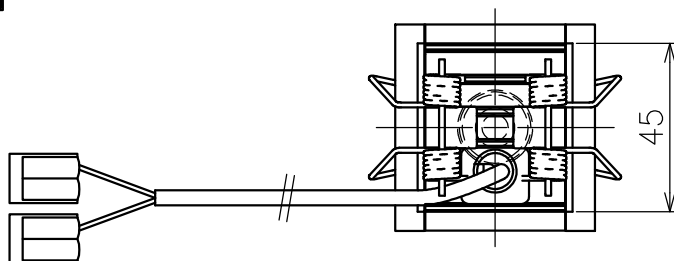

切込寸法

・付属電源：MU015S105AQI370 900mA/1ヶ

配光角	色温度	品番
20°	2700K	777AF0001 +777AF95004
	3000K	777AF00301 +777AF95004
	4000K	-
36°	2700K	777AF00101 +777AF95004
	3000K	777AF00401 +777AF95004
	4000K	-
52°	2700K	777AF00201 +777AF95004
	3000K	777AF00501 +777AF95004
	4000K	-

15				7					品番	灯具：上記+コーン：AF95004
14				6					品名	SHARP×1 Trim
13				5	トリム	アルミ	1	白色		Design
12				4	コーン	樹脂	1	黒色	適合光源	
11				3	固定用パネ	ステンレス	2	φ1.3		タイプ
10				2	LEDユニット	-	1	3W		
9				1	本体	アルミ	1			
8				部番	品名	材質	数量	摘要		
					200514	単位：mm	第三角法	質量	0.1 kg	