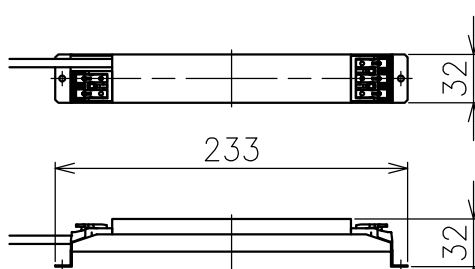

切込寸法

・付属電源：MU015S105AQI370 900mA/1ヶ

配光角	色温度	品番
20°	2700K	777AF0001 +777AF95004
	3000K	777AF00301 +777AF95004
	4000K	-
36°	2700K	777AF00101 +777AF95004
	3000K	777AF00401 +777AF95004
	4000K	-
52°	2700K	777AF00201 +777AF95004
	3000K	777AF00501 +777AF95004
	4000K	-

15				7					品番	灯具：上記+コーン：AF95004
14				6					品名	SHARP×1 Trim
13				5	トリム	アルミ	1	白色		Design
12				4	コーン	樹脂	1	黒色	適合光源	
11				3	固定用パネ	ステンレス	2	φ1.3		タイプ
10				2	LEDユニット	-	1	3W		
9				1	本体	アルミ	1			
8				部番	品名	材質	数量	摘要		
					200514	単位：mm	第三角法	質量	0.1 kg	