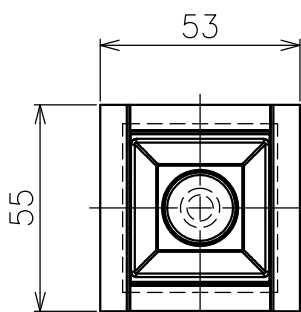

切込寸法

・付属電源：MU015S105AQI370 900mA/1ヶ

配光角	色温度	品番
20°	2700K	777AF0001 +777AF95004
	3000K	777AF00301 +777AF95004
	4000K	-
36°	2700K	777AF00101 +777AF95004
	3000K	777AF00401 +777AF95004
	4000K	-
52°	2700K	777AF00201 +777AF95004
	3000K	777AF00501 +777AF95004
	4000K	-

15				7					品番	灯具：上記+コーン：AF95004
14				6					品名	SHARP×1 Trim
13				5	トリム	アルミ	1	白色		Design
12				4	コーン	樹脂	1	黒色	適合光源	
11				3	固定用パネ	ステンレス	2	φ1.3		タイプ
10				2	LEDユニット	-	1	3W		
9				1	本体	アルミ	1			
8				部番	品名	材質	数量	摘要		
					200514	単位：mm	第三角法	質量	0.1 kg	