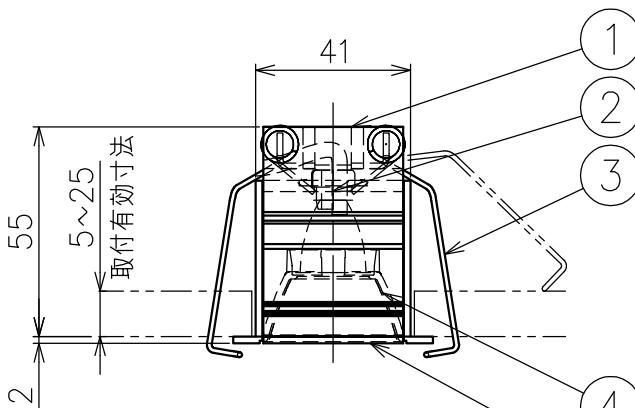

切込寸法

・付属電源：MU015S105AQI370 900mA/1ヶ

配光角	色温度	品番
20°	2700K	777AF0001 +777AF95004
	3000K	777AF00301 +777AF95004
	4000K	-
36°	2700K	777AF00101 +777AF95004
	3000K	777AF00401 +777AF95004
	4000K	-
52°	2700K	777AF00201 +777AF95004
	3000K	777AF00501 +777AF95004
	4000K	-

15				7					品番	灯具：上記+コーン：AF95004
14				6					品名	SHARP×1 Trim
13				5	トリム	アルミ	1	白色		Design
12				4	コーン	樹脂	1	黒色	適合光源	
11				3	固定用パネ	ステンレス	2	φ1.3		タイプ
10				2	LEDユニット	-	1	3W		
9				1	本体	アルミ	1			
8				部番	品名	材質	数量	摘要		
					200514	単位：mm	第三角法	質量	0.1 kg	