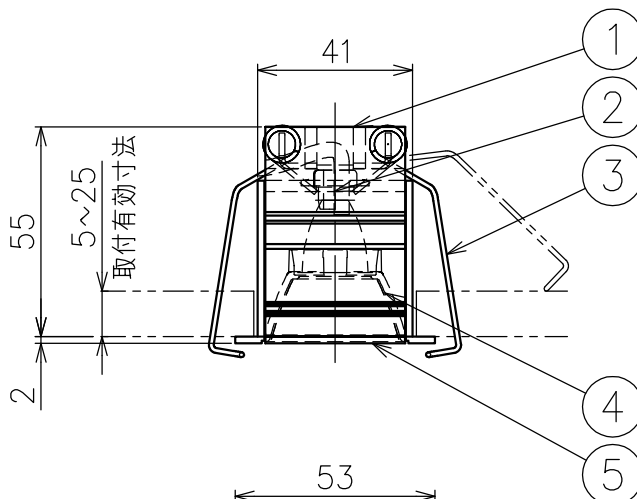

切込寸法

・付属電源：MU015S105AQI370 900mA/1ヶ

配光角	色温度	品番
20°	2700K	777AF0001 +777AF95004
	3000K	777AF00301 +777AF95004
	4000K	-
36°	2700K	777AF00101 +777AF95004
	3000K	777AF00401 +777AF95004
	4000K	-
52°	2700K	777AF00201 +777AF95004
	3000K	777AF00501 +777AF95004
	4000K	-

15				7					品番	灯具：上記+コーン：AF95004
14				6					品名	SHARP×1 Trim
13				5	トリム	アルミ	1	白色		Design
12				4	コーン	樹脂	1	黒色	適合光源	
11				3	固定用パネ	ステンレス	2	φ1.3		タイプ
10				2	LEDユニット	-	1	3W		
9				1	本体	アルミ	1			
8					部番	品名	材質	数量	摘要	
					200514	単位：mm	第三角法	質量	0.1 kg	