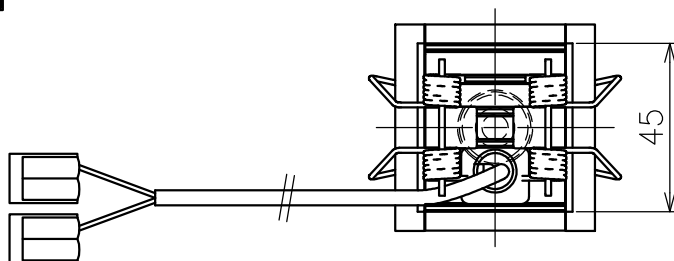

切込寸法

・付属電源：MU015S105AQI370 900mA/1ヶ

配光角	色温度	品番
20°	2700K	777AF0001 +777AF95004
	3000K	777AF00301 +777AF95004
	4000K	-
36°	2700K	777AF00101 +777AF95004
	3000K	777AF00401 +777AF95004
	4000K	-
52°	2700K	777AF00201 +777AF95004
	3000K	777AF00501 +777AF95004
	4000K	-

15				7					品番	灯具：上記+コーン：AF95004
14				6					品名	SHARP×1 Trim
13				5	トリム	アルミ	1	白色		Design
12				4	コーン	樹脂	1	黒色	適合光源	
11				3	固定用パネ	ステンレス	2	φ1.3		タイプ
10				2	LEDユニット	-	1	3W		
9				1	本体	アルミ	1			
8					部番	品名	材質	数量	摘要	
					200514	単位：mm	第三角法	質量	0.1 kg	