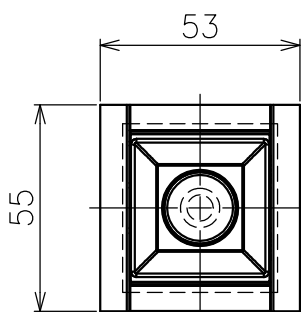

切込寸法

・付属電源：MU015S105AQI370 900mA/1ヶ

配光角	色温度	品番
20°	2700K	777AF0001 +777AF95004
	3000K	777AF00301 +777AF95004
	4000K	-
36°	2700K	777AF00101 +777AF95004
	3000K	777AF00401 +777AF95004
	4000K	-
52°	2700K	777AF00201 +777AF95004
	3000K	777AF00501 +777AF95004
	4000K	-

15				7					品番	灯具：上記+コーン：AF95004
14				6					品名	SHARP×1 Trim
13				5	トリム	アルミ	1	白色		Design
12				4	コーン	樹脂	1	黒色	適合光源	
11				3	固定用パネ	ステンレス	2	φ1.3		タイプ
10				2	LEDユニット	-	1	3W		
9				1	本体	アルミ	1			
8					部番	品名	材質	数量	摘要	
					200514	単位：mm	第三角法	質量	0.1 kg	