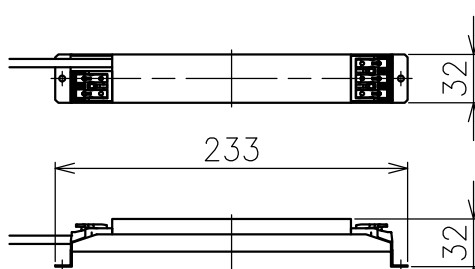

切込寸法

・付属電源：MU015S105AQI370 900mA/1ヶ

配光角	色温度	品番
20°	2700K	777AF0001 +777AF95004
	3000K	777AF00301 +777AF95004
	4000K	-
36°	2700K	777AF00101 +777AF95004
	3000K	777AF00401 +777AF95004
	4000K	-
52°	2700K	777AF00201 +777AF95004
	3000K	777AF00501 +777AF95004
	4000K	-

15				7					品番	灯具：上記+コーン：AF95004
14				6					品名	SHARP×1 Trim
13				5	トリム	アルミ	1	白色		Design
12				4	コーン	樹脂	1	黒色	適合光源	
11				3	固定用パネ	ステンレス	2	φ1.3		タイプ
10				2	LEDユニット	-	1	3W		
9				1	本体	アルミ	1			
8					部番	品名	材質	数量	摘要	
					200514	単位：mm	第三角法	質量	0.1 kg	