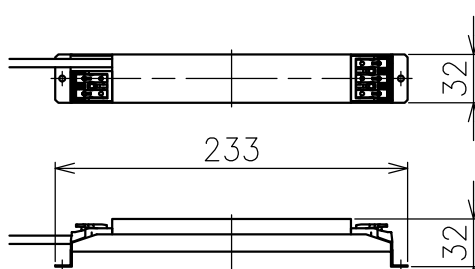

配光角	色温度	品番
20°	2700K	777AF0001 +777AF95004
	3000K	777AF00301 +777AF95004
	4000K	-
36°	2700K	777AF00101 +777AF95004
	3000K	777AF00401 +777AF95004
	4000K	-
52°	2700K	777AF00201 +777AF95004
	3000K	777AF00501 +777AF95004
	4000K	-

・付属電源：MU015S105AQI370 900mA/1ヶ