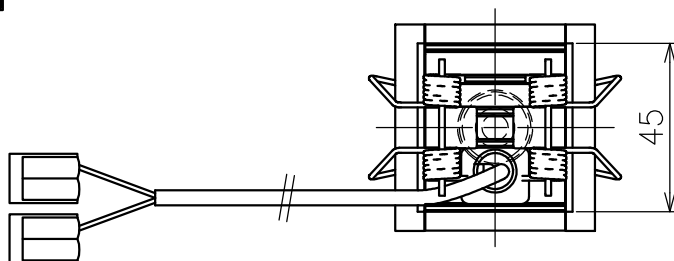

切込寸法

配光角	色温度	品番
20°	2700K	777AF0001 +777AF95004
	3000K	777AF00301 +777AF95004
	4000K	-
36°	2700K	777AF00101 +777AF95004
	3000K	777AF00401 +777AF95004
	4000K	-
52°	2700K	777AF00201 +777AF95004
	3000K	777AF00501 +777AF95004
	4000K	-

・付属電源：MU015S105AQI370 900mA/1ヶ

△ 安全上のご注意 (必ずお守りください。誤った取り扱いは落下・感電・火災の原因となります)

- ・この器具は非防水です。湿気が多い場所や屋外では使用しないでください。
- ・断熱材、防音材をかぶせた状態で使用しないでください。
- ・周囲温度の高い場所では、長時間使用しないでください。
- ・柔らかい天井材に取付ける場合は補強材を入れてください。
- ・器具設置面は凹凸の無い様に処理してください。
- ・必ず指定の電源と組み合わせて使用してください。

15				7				品番	灯具：上記+コーン：AF95004
14				6				品名	SHARP×1 Trim
13				5	トリム	アルミ	1	白色	Design
12				4	コーン	樹脂	1	黒色	
11				3	固定用パネ	ステンレス	2	φ1.3	適合光源
10				2	LEDユニット	-	1	3W	
9				1	本体	アルミ	1		タイプ
8				部番	品名	材質	数量	摘要	
					200514	単位：mm	第三角法	質量	0.1 kg