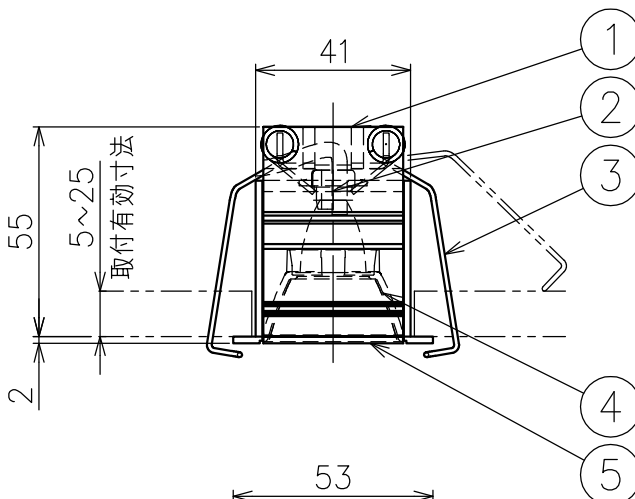

切込寸法

配光角	色温度	品番
20°	2700K	777AF0001 +777AF95004
	3000K	777AF00301 +777AF95004
	4000K	-
36°	2700K	777AF00101 +777AF95004
	3000K	777AF00401 +777AF95004
	4000K	-
52°	2700K	777AF00201 +777AF95004
	3000K	777AF00501 +777AF95004
	4000K	-

15				7				品番	灯具：上記+コーン：AF95004
14				6				品名	SHARP×1 Trim
13				5	トリム	アルミ	1	白色	Design
12				4	コーン	樹脂	1	黒色	
11				3	固定用パネ	ステンレス	2	φ1.3	適合光源
10				2	LEDユニット	-	1	3W	
9				1	本体	アルミ	1		タイプ
8				部番	品名	材質	数量	摘要	
					200514	単位：mm	第三角法	質量	0.1 kg