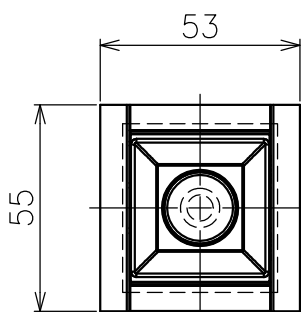

切込寸法

配光角	色温度	品番
20°	2700K	777AF0001 +777AF95004
	3000K	777AF00301 +777AF95004
	4000K	-
36°	2700K	777AF00101 +777AF95004
	3000K	777AF00401 +777AF95004
	4000K	-
52°	2700K	777AF00201 +777AF95004
	3000K	777AF00501 +777AF95004
	4000K	-

15				7				品番	灯具：上記+コーン：AF95004
14				6				品名	SHARP×1 Trim
13				5	トリム	アルミ	1	白色	Design
12				4	コーン	樹脂	1	黒色	
11				3	固定用パネ	ステンレス	2	φ1.3	適合光源
10				2	LEDユニット	-	1	3W	
9				1	本体	アルミ	1		タイプ
8				部番	品名	材質	数量	摘要	
					200514	単位：mm	第三角法	質量	0.1 kg