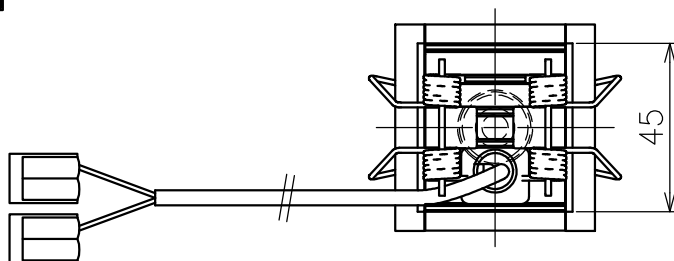

切込寸法

・付属電源：MU015S105AQI370 900mA/1ヶ

配光角	色温度	品番
20°	2700K	777AF0001 +777AF95004
	3000K	777AF00301 +777AF95004
	4000K	-
36°	2700K	777AF00101 +777AF95004
	3000K	777AF00401 +777AF95004
	4000K	-
52°	2700K	777AF00201 +777AF95004
	3000K	777AF00501 +777AF95004
	4000K	-

15				7				品番	灯具：上記+コーン：AF95004		
14				6				品名	SHARP×1 Trim		
13				5	トリム	アルミ	1	白色	Design	Carlotta de Bevilacqua	
12				4	コーン	樹脂	1	黒色			
11				3	固定用パネ	ステンレス	2	φ1.3	適合	光源	高輝度LED (交換不可) 5W × 1
10				2	LEDユニット	-	1	3W			
9				1	本体	アルミ	1		タイプ		
8				部番	品名	材質	数量	摘要			
					200514	単位：mm	第三角法	質量	0.1 kg		