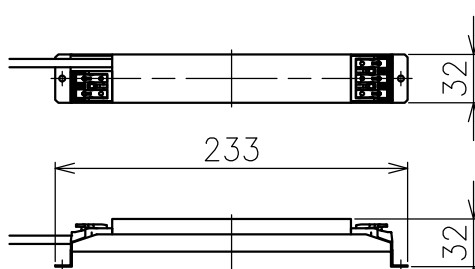

切込寸法

・付属電源：MU015S105AQI370 900mA/1ヶ

配光角	色温度	品番
20°	2700K	777AF0001 +777AF95004
	3000K	777AF00301 +777AF95004
	4000K	-
36°	2700K	777AF00101 +777AF95004
	3000K	777AF00401 +777AF95004
	4000K	-
52°	2700K	777AF00201 +777AF95004
	3000K	777AF00501 +777AF95004
	4000K	-

15				7				品番	灯具：上記+コーン：AF95004		
14				6				品名	SHARP×1 Trim		
13				5	トリム	アルミ	1	白色	Design	Carlotta de Bevilacqua	
12				4	コーン	樹脂	1	黒色			
11				3	固定用パネ	ステンレス	2	φ1.3	適合	光源	高輝度LED (交換不可) 5W × 1
10				2	LEDユニット	-	1	3W			
9				1	本体	アルミ	1		タイプ		
8				部番	品名	材質	数量	摘要			
					200514	単位：mm	第三角法	質量	0.1 kg		