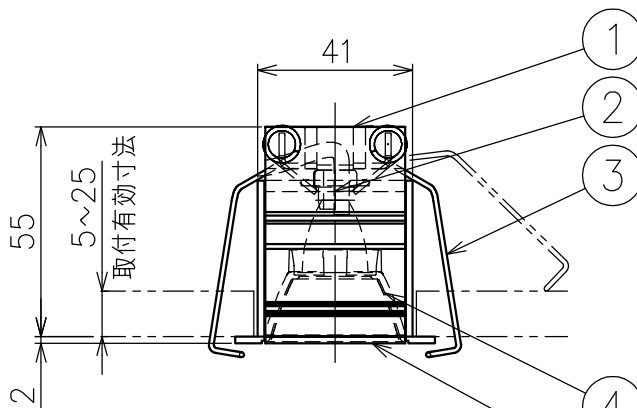

切込寸法

・付属電源：MU015S105AQI370 900mA/1ヶ

配光角	色温度	品番
20°	2700K	777AF0001 +777AF95004
	3000K	777AF00301 +777AF95004
	4000K	-
36°	2700K	777AF00101 +777AF95004
	3000K	777AF00401 +777AF95004
	4000K	-
52°	2700K	777AF00201 +777AF95004
	3000K	777AF00501 +777AF95004
	4000K	-

15				7				品番	灯具：上記+コーン：AF95004		
14				6				品名	SHARP×1 Trim		
13				5	トリム	アルミ	1	白色	Design	Carlotta de Bevilacqua	
12				4	コーン	樹脂	1	黒色			
11				3	固定用パネ	ステンレス	2	φ1.3	適合	光源	高輝度LED (交換不可) 5W × 1
10				2	LEDユニット	-	1	3W			
9				1	本体	アルミ	1		タイプ		
8				部番	品名	材質	数量	摘要			
					200514	単位：mm	第三角法	質量	0.1 kg		