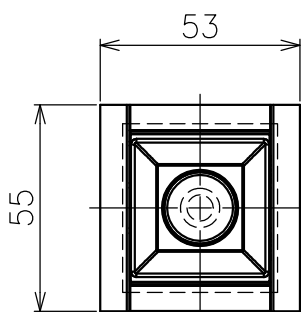

切込寸法

・付属電源：MU015S105AQI370 900mA/1ヶ

配光角	色温度	品番
20°	2700K	777AF0001 +777AF95004
	3000K	777AF00301 +777AF95004
	4000K	-
36°	2700K	777AF00101 +777AF95004
	3000K	777AF00401 +777AF95004
	4000K	-
52°	2700K	777AF00201 +777AF95004
	3000K	777AF00501 +777AF95004
	4000K	-

15				7				品番	灯具：上記+コーン：AF95004		
14				6				品名	SHARP×1 Trim		
13				5	トリム	アルミ	1	白色	Design	Carlotta de Bevilacqua	
12				4	コーン	樹脂	1	黒色			
11				3	固定用パネ	ステンレス	2	φ1.3	適合	光源	高輝度LED (交換不可) 5W × 1
10				2	LEDユニット	-	1	3W			
9				1	本体	アルミ	1		タイプ		
8				部番	品名	材質	数量	摘要			
					200514	単位：mm	第三角法	質量	0.1 kg		