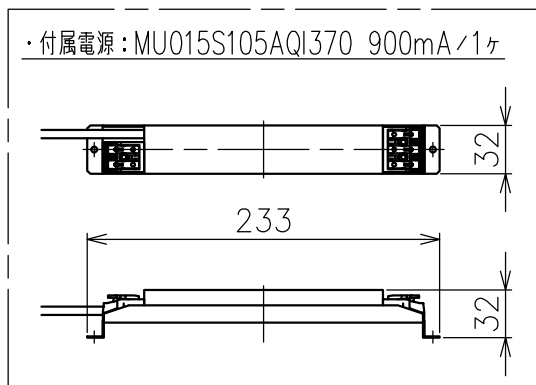

切込寸法

配光角	色温度	品番
20°	2700K	777AF0001 +777AF95004
	3000K	777AF00301 +777AF95004
	4000K	-
36°	2700K	777AF00101 +777AF95004
	3000K	777AF00401 +777AF95004
	4000K	-
52°	2700K	777AF00201 +777AF95004
	3000K	777AF00501 +777AF95004
	4000K	-

15				7				品番	灯具：上記+コーン：AF95004
14				6				品名	SHARP×1 Trim
13				5	トリム	アルミ	1 白色		Design
12				4	コーン	樹脂	1 黒色	適合光源	
11				3	固定用パネ	ステンレス	2 φ1.3		タイプ
10				2	LEDユニット	-	1 3W		
9				1	本体	アルミ	1		
8				部番	品名	材質	数量	摘要	
					200514	単位：mm	第三角法	質量	0.1 kg