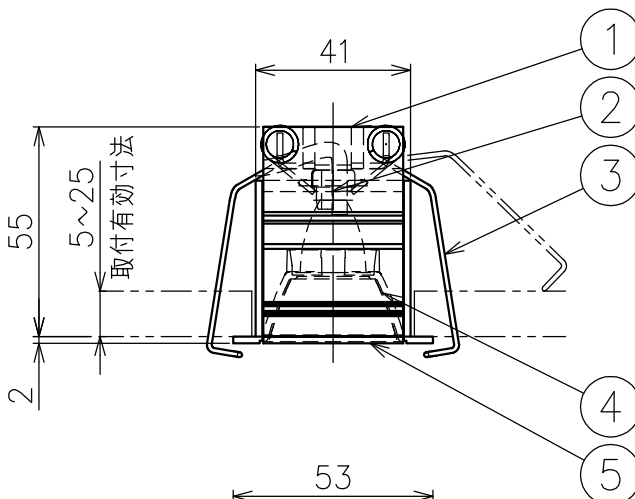

切込寸法

配光角	色温度	品番
20°	2700K	777AF0001 +777AF95004
	3000K	777AF00301 +777AF95004
	4000K	-
36°	2700K	777AF00101 +777AF95004
	3000K	777AF00401 +777AF95004
	4000K	-
52°	2700K	777AF00201 +777AF95004
	3000K	777AF00501 +777AF95004
	4000K	-

15				7				品番	灯具：上記+コーン：AF95004
14				6				品名	SHARP×1 Trim
13				5	トリム	アルミ	1 白色		Design
12				4	コーン	樹脂	1 黒色	適合光源	
11				3	固定用パネ	ステンレス	2 φ1.3		タイプ
10				2	LEDユニット	-	1 3W		
9				1	本体	アルミ	1		
8				部番	品名	材質	数量	摘要	
					200514	単位：mm	第三角法	質量	0.1 kg