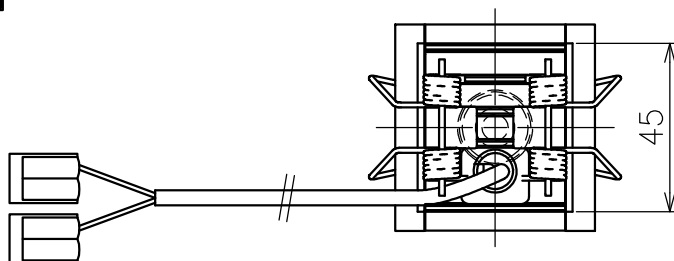

切込寸法

配光角	色温度	品番
20°	2700K	777AF0001 +777AF95004
	3000K	777AF00301 +777AF95004
	4000K	-
36°	2700K	777AF00101 +777AF95004
	3000K	777AF00401 +777AF95004
	4000K	-
52°	2700K	777AF00201 +777AF95004
	3000K	777AF00501 +777AF95004
	4000K	-

15				7				品番	灯具：上記+コーン：AF95004
14				6				品名	SHARP×1 Trim
13				5	トリム	アルミ	1 白色		Design
12				4	コーン	樹脂	1 黒色	適合光源	
11				3	固定用パネ	ステンレス	2 φ1.3		タイプ
10				2	LEDユニット	-	1 3W		
9				1	本体	アルミ	1		
8				部番	品名	材質	数量	摘要	
					200514	単位：mm	第三角法	質量	0.1 kg