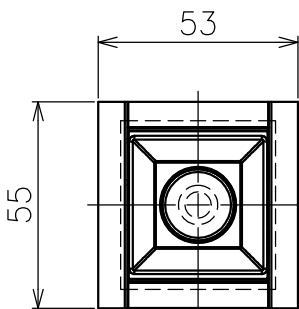

切込寸法

配光角	色温度	品番
20°	2700K	777AF0001 +777AF95004
	3000K	777AF00301 +777AF95004
	4000K	-
36°	2700K	777AF00101 +777AF95004
	3000K	777AF00401 +777AF95004
	4000K	-
52°	2700K	777AF00201 +777AF95004
	3000K	777AF00501 +777AF95004
	4000K	-

15				7				品番	灯具：上記+コーン：AF95004
14				6				品名	SHARP×1 Trim
13				5	トリム	アルミ	1 白色		Design
12				4	コーン	樹脂	1 黒色	適合光源	
11				3	固定用パネ	ステンレス	2 φ1.3		タイプ
10				2	LEDユニット	-	1 3W		
9				1	本体	アルミ	1		
8				部番	品名	材質	数量	摘要	
					200514	単位：mm	第三角法	質量	0.1 kg