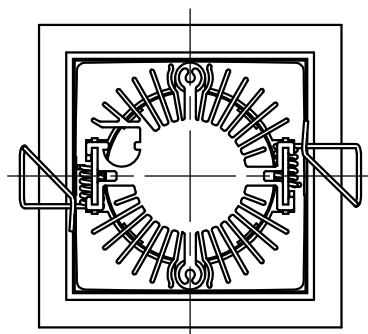

切込寸法

配光角	色温度	コーン色	品番
23°	2700K	アルミ	777M330520
		ブラック	777M327220
		ホワイト	777M326920
	3000K	アルミ	777M273620
		ブラック	777M254020
		ホワイト	777M253420
28°	2700K	アルミ	777M330620
		ブラック	777M327320
		ホワイト	777M327020
	3000K	アルミ	777M273820
		ブラック	777M254220
		ホワイト	777M253620
46°	2700K	アルミ	777M330720
		ブラック	777M327420
		ホワイト	777M327120
	3000K	アルミ	777M274020
		ブラック	777M254420
		ホワイト	777M253820

・付属電源：MU015S070AQI370 350mA/1ヶ

△ 安全上のご注意 (必ずお守りください。誤った取り扱いは落下・感電・火災の原因となります)

- ・この器具は非防水です。湿気の多い場所や屋外では使用しないでください。
- ・断熱材、防音材をかぶせた状態で使用しないでください。
- ・周囲温度の高い場所では、長時間使用しないでください。
- ・柔らかい天井材に取付ける場合は補強材を入れてください。
- ・器具設置面は凹凸の無い様に処理してください。
- ・必ず指定の電源と組み合わせて使用してください。

15				7					品番	上記
14				6					品名	Everything 80 Square Trim Base
13				5	トリム	樹脂	1	白色	Design	Ernesto Gismondi
12				4	コーン	樹脂	1	上記		
11				3	固定用パネ	ステンレス	2	φ1.0	適合光源	高輝度LED (交換不可) 15W × 1
10				2	LED	—	1	13W	タイプ	
9				1	ヒートシンク	アルミ	1	黒色		
8					部番	品名	材質	数量	摘要	
					200514	単位：mm	第三角法	質量	0.3 kg	