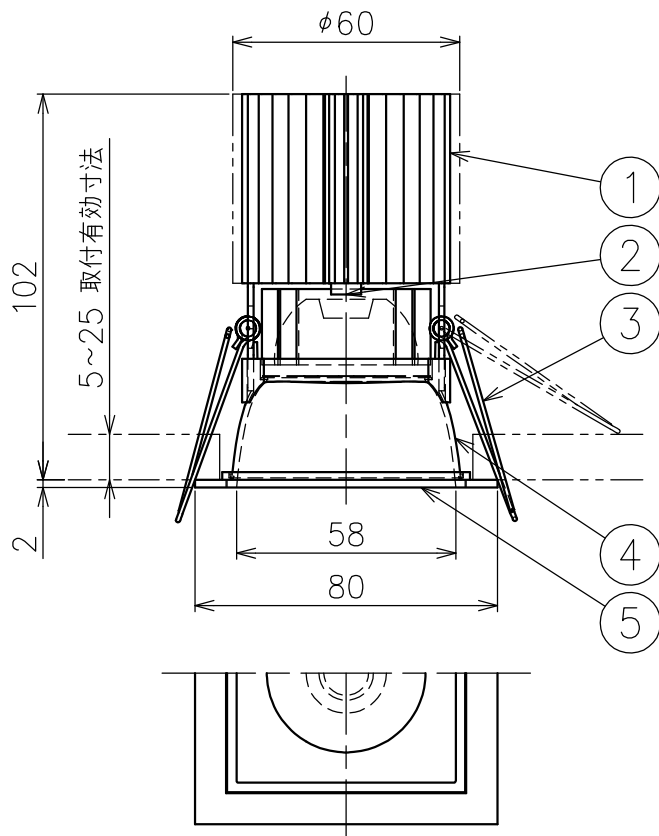

切込寸法

配光角	色温度	コーン色	品番
23°	2700K	アルミ	777M330520
		ブラック	777M327220
		ホワイト	777M326920
	3000K	アルミ	777M273620
		ブラック	777M254020
		ホワイト	777M253420
28°	2700K	アルミ	777M330620
		ブラック	777M327320
		ホワイト	777M327020
	3000K	アルミ	777M273820
		ブラック	777M254220
		ホワイト	777M253620
46°	2700K	アルミ	777M330720
		ブラック	777M327420
		ホワイト	777M327120
	3000K	アルミ	777M274020
		ブラック	777M254420
		ホワイト	777M253820

15				7					品番	上記
14				6					品名	Everything 80 Square Trim Base
13				5	トリム	樹脂	1	白色	Design	Ernesto Gismondi
12				4	コーン	樹脂	1	上記		
11				3	固定用パネ	ステンレス	2	φ1.0	適合光源	高輝度LED (交換不可) 15W × 1
10				2	LED	—	1	13W	タイプ	
9				1	ヒートシンク	アルミ	1	黒色		
8					部番	品名	材質	数量	摘要	
					200514	単位：mm	第三角法	質量	0.3 kg	