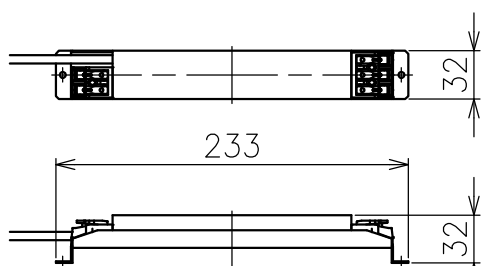

△ 安全上のご注意 (必ずお守りください。誤った取り扱いは落下・感電・火災の原因となります)

- ・この器具は非防水です。湿気の多い場所や屋外では使用しないでください。
- ・断熱材、防音材をかぶせた状態で使用しないでください。
- ・周囲温度の高い場所では、長時間使用しないでください。
- ・柔らかい天井材に取付ける場合は補強材を入れてください。
- ・器具設置面は凹凸の無い様に処理してください。
- ・必ず指定の電源と組み合わせて使用してください。

15				7					品番	上記
14				6					品名	Everything 80 Square Trim Base
13				5	トリム	樹脂	1	白色	Design	Ernesto Gismondi
12				4	コーン	樹脂	1	上記		
11				3	固定用パネ	ステンレス	2	φ1.0	適合光源	高輝度LED (交換不可) 15W × 1
10				2	LED	—	1	13W	タイプ	
9				1	ヒートシンク	アルミ	1	黒色		
8					部番	品名	材質	数量	摘要	
					200514	単位：mm	第三角法	質量	0.3 kg