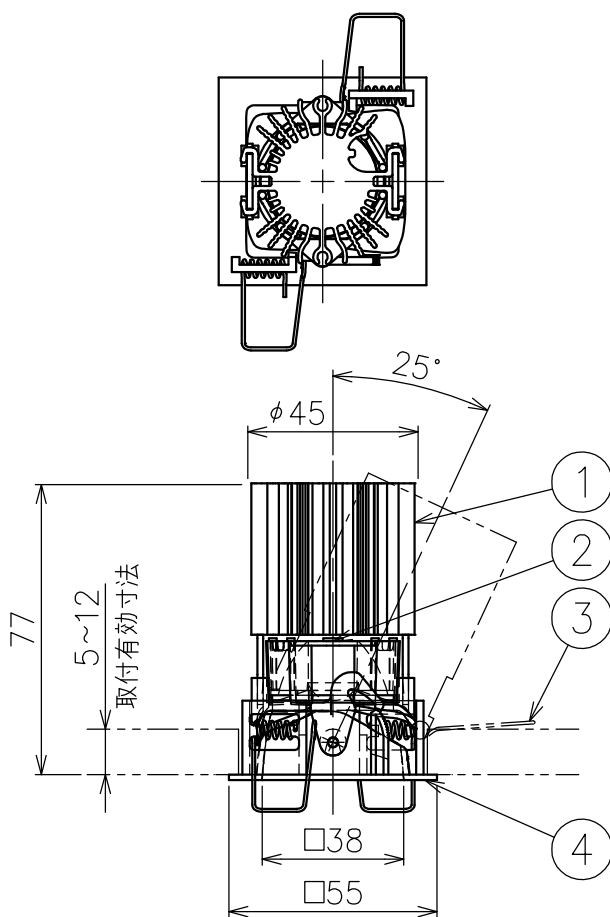

切込寸法

・付属電源：MU015S105AQI370 500mA/1ヶ

△ 安全上のご注意 (必ずお守りください。誤った取り扱いは落下・感電・火災の原因となります)

- ・この器具は非防水です。湿気の多い場所や屋外では使用しないでください。
- ・断熱材、防音材をかぶせた状態で使用しないでください。
- ・周囲温度の高い場所では、長時間使用しないでください。
- ・柔らかい天井材に取付ける場合は補強材を入れてください。
- ・器具設置面は凹凸の無い様に処理してください。
- ・必ず指定の電源と組み合わせて使用してください。

配光角	色温度	トリム色	品番
20°	2700K	ブラック	777NL4203218Y004
		シルバー	777NL4203218Y002
		ホワイト	777NL4203218Y006
	3000K	ブラック	777NL4203218K004
		シルバー	777NL4203218K002
		ホワイト	777NL4203218K006
34°	2700K	ブラック	777NL4203234Y004
		シルバー	777NL4203234Y002
		ホワイト	777NL4203234Y006
	3000K	ブラック	777NL4203234K004
		シルバー	777NL4203234K002
		ホワイト	777NL4203234K006

15				7					品番	上記
14				6					品名	Everything 55 Square Trim Adjustable
13				5					Design	Ernesto Gismondi
12				4	トリム	樹脂	1	上記		
11				3	固定用パネ	ステンレス	2	φ1.0	適合光源	高輝度LED (交換不可) 8W × 1
10				2	LED	—	1	6.5W	タイプ	
9				1	ヒートシンク	アルミ	1	黒色		
8				部番	品名	材質	数量	摘要		
				200514	単位：mm	第三角法	質量	0.15 kg		