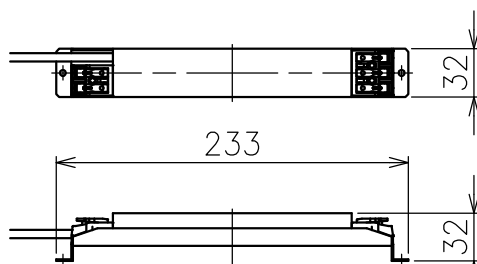

切込寸法

・付属電源：MU015S105AQI370 500mA/1ヶ

△ 安全上のご注意 (必ずお守りください。誤った取り扱いは落下・感電・火災の原因となります)

- ・この器具は非防水です。湿気の多い場所や屋外では使用しないでください。
- ・断熱材、防音材をかぶせた状態で使用しないでください。
- ・周囲温度の高い場所では、長時間使用しないでください。
- ・柔らかい天井材に取付ける場合は補強材を入れてください。
- ・器具設置面は凹凸の無い様に処理してください。
- ・必ず指定の電源と組み合わせて使用してください。

配光角	色温度	トリム色	品番
20°	2700K	ブラック	777NL4203218Y004
		シルバー	777NL4203218Y002
		ホワイト	777NL4203218Y006
	3000K	ブラック	777NL4203218K004
		シルバー	777NL4203218K002
		ホワイト	777NL4203218K006
34°	2700K	ブラック	777NL4203234Y004
		シルバー	777NL4203234Y002
		ホワイト	777NL4203234Y006
	3000K	ブラック	777NL4203234K004
		シルバー	777NL4203234K002
		ホワイト	777NL4203234K006

15				7					品番	上記
14				6					品名	Everything 55 Square Trim Adjustable
13				5					Design	Ernesto Gismondi
12				4	トリム	樹脂	1	上記		
11				3	固定用パネ	ステンレス	2	φ1.0	適合光源	高輝度LED (交換不可) 8W × 1
10				2	LED	—	1	6.5W	タイプ	
9				1	ヒートシンク	アルミ	1	黒色		
8				部番	品名	材質	数量	摘要		
				200514	単位：mm	第三角法	質量	0.15 kg		